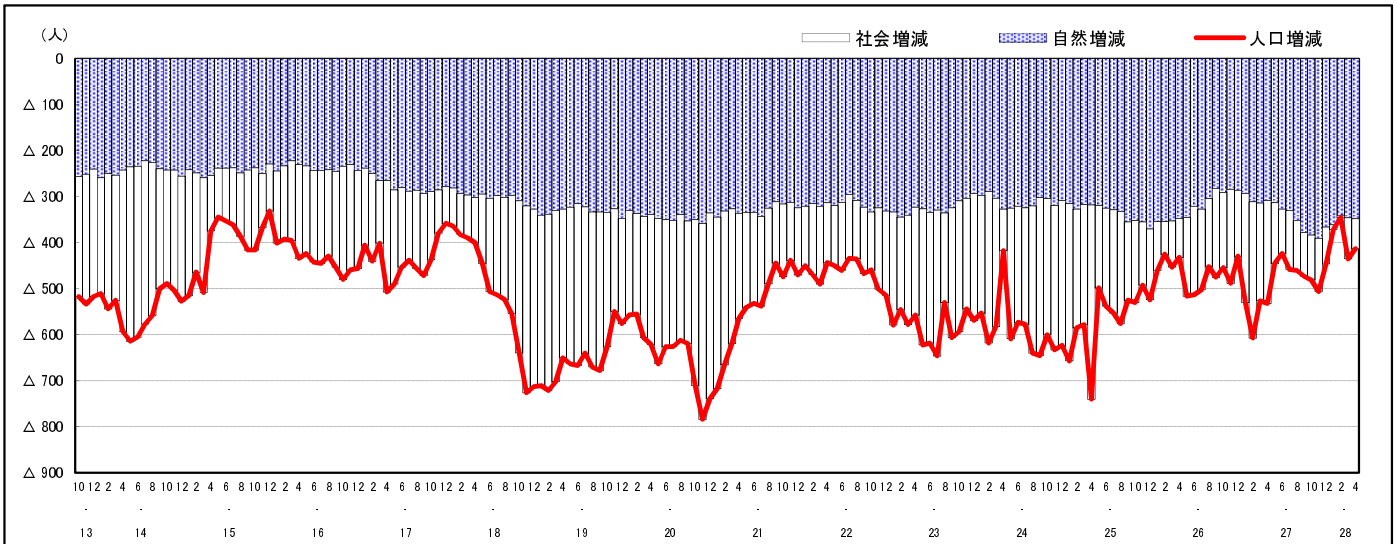

市区町別 推計人口の推移 (平成13年10月1日～)

江田島市

H17国勢調査時の人口	H28.4.1現在の人口	H17国勢調査後の増減数	H17国勢調査後の増減率
29,939人	23,832人	△6,107人	△20.40%

社会増減, 自然増減別 対前年同月人口増減数の推移 (平成13年10月～)

日本人, 外国人別 対前年同月人口増減数の推移 (平成13年10月～)

注) 国勢調査結果による推計人口の補正を行っており, 社会増減は人口増減から自然増減を差し引いて算出している。