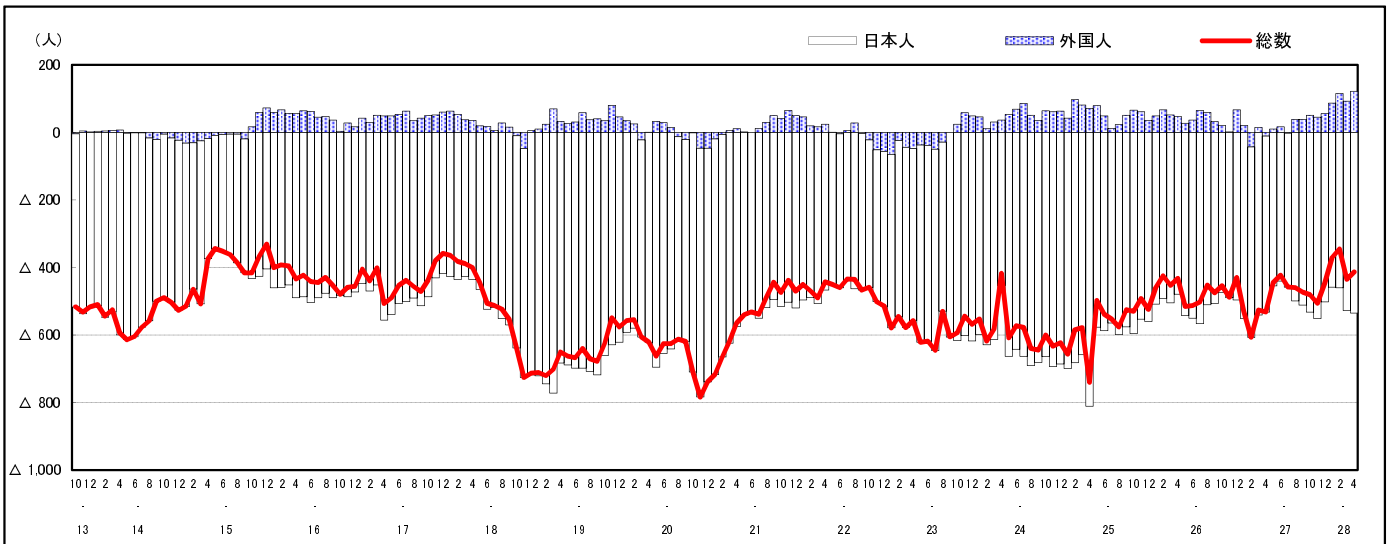

市区町別 推計人口の推移 (平成13年10月1日～)

江田島市

H17国勢調査時の人口	H28.4.1現在の人口	H17国勢調査後の増減数	H17国勢調査後の増減率
29,939人	23,832人	△6,107人	△20.40%

社会増減, 自然増減別 対前年同月人口増減数の推移 (平成13年10月～)

日本人, 外国人別 対前年同月人口増減数の推移 (平成13年10月～)

注) 国勢調査結果による推計人口の補正を行っており, 社会増減は人口増減から自然増減を差し引いて算出している。