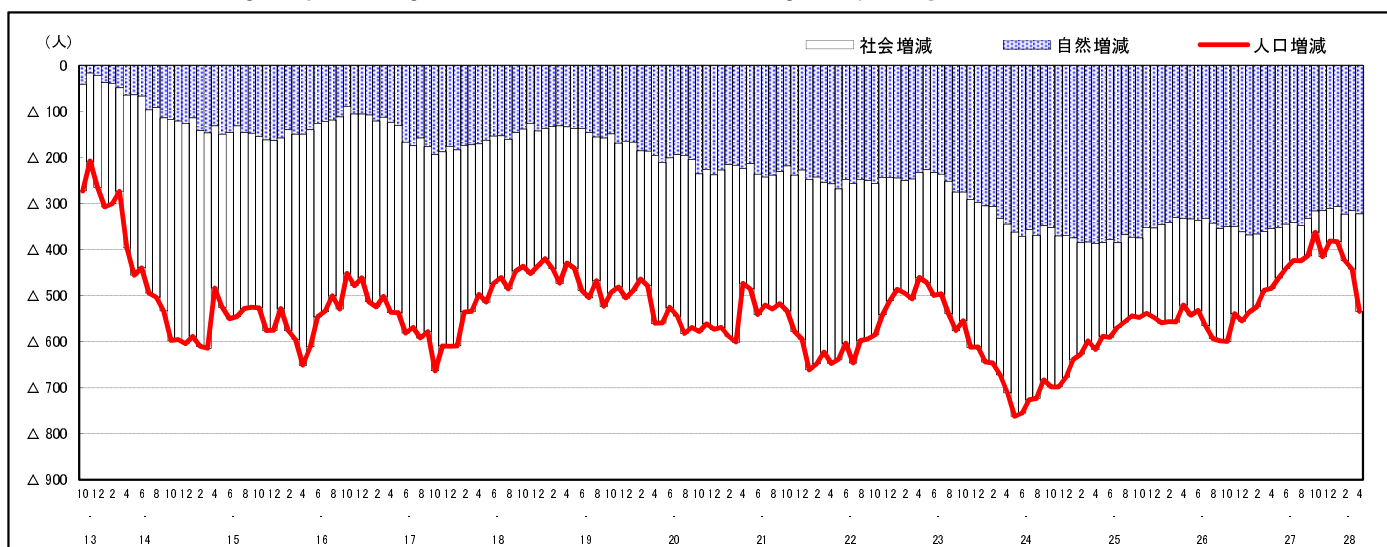

## 市区町別 推計人口の推移 (平成13年10月1日～)

府中市

H17国勢調査時の人口	H28.4.1現在の人口	H17国勢調査後の増減数	H17国勢調査後の増減率
45,188人	39,445人	△5,743人	△12.71%

## 社会増減, 自然増減別 対前年同月人口増減数の推移 (平成13年10月～)

## 日本人, 外国人別 対前年同月人口増減数の推移 (平成13年10月～)

注) 国勢調査結果による推計人口の補正を行っており, 社会増減は人口増減から自然増減を差し引いて算出している。