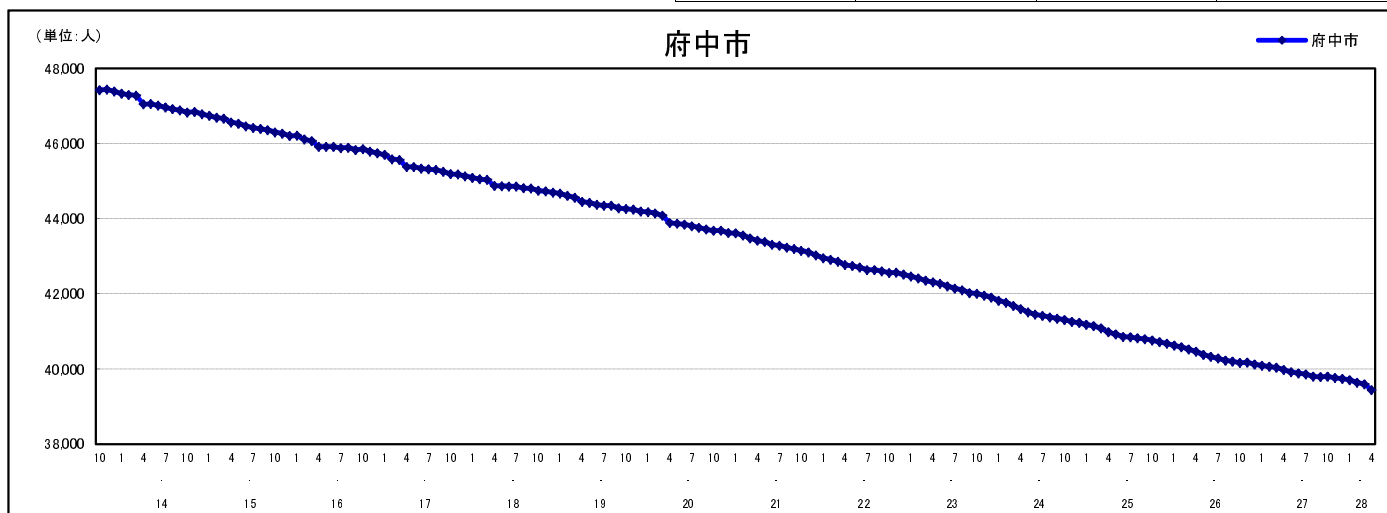

## 市区町別 推計人口の推移 (平成13年10月1日～)

府中市

H17国勢調査時の人口	H28.4.1現在の人口	H17国勢調査後の増減数	H17国勢調査後の増減率
45,188人	39,445人	△5,743人	△12.71%

## 社会増減, 自然増減別 対前年同月人口増減数の推移 (平成13年10月～)

## 日本人, 外国人別 対前年同月人口増減数の推移 (平成13年10月～)

注) 国勢調査結果による推計人口の補正を行っており, 社会増減は人口増減から自然増減を差し引いて算出している。