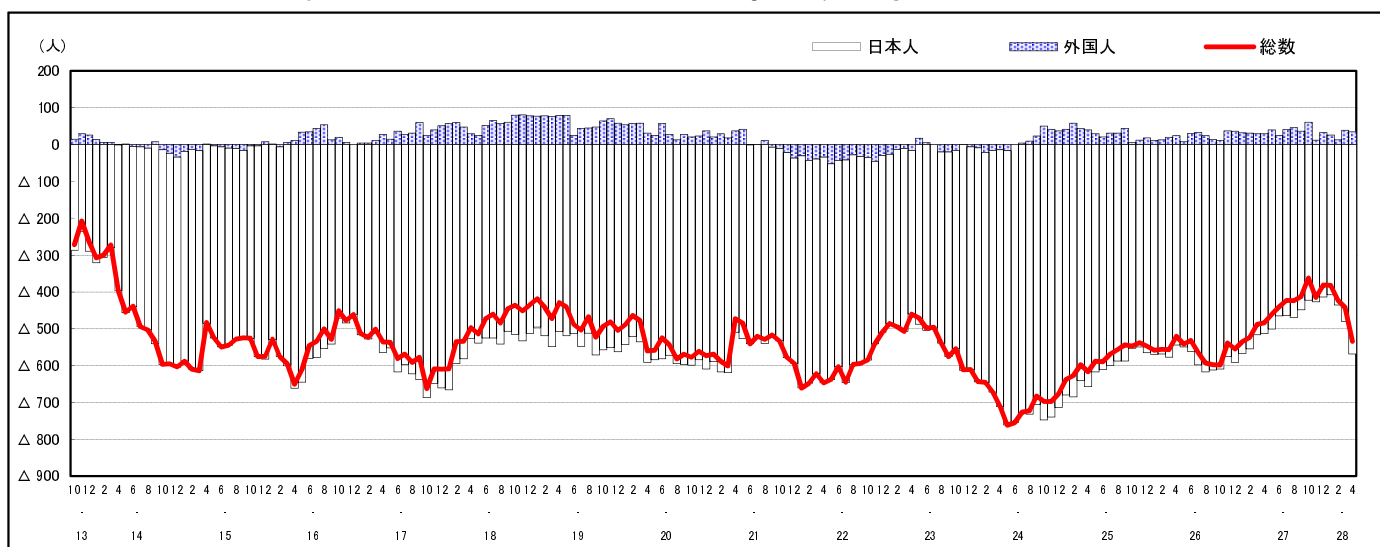

## 市区町別 推計人口の推移 (平成13年10月1日～)

府中市

H17国勢調査時の人口	H28.4.1現在の人口	H17国勢調査後の増減数	H17国勢調査後の増減率
45,188人	39,445人	△5,743人	△12.71%

## 社会増減, 自然増減別 対前年同月人口増減数の推移 (平成13年10月～)

## 日本人, 外国人別 対前年同月人口増減数の推移 (平成13年10月～)

注) 国勢調査結果による推計人口の補正を行っており, 社会増減は人口増減から自然増減を差し引いて算出している。