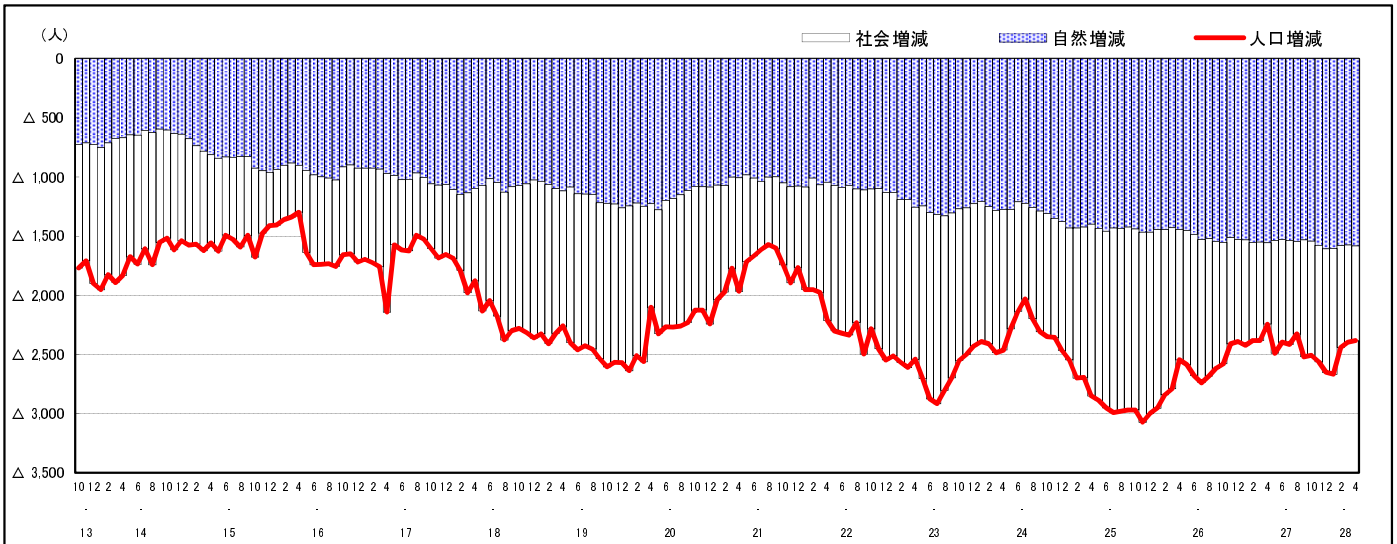

## 市区町別 推計人口の推移 (平成13年10月1日～)

呉 市

H17国勢調査時の人口	H28.4.1現在の人口	H17国勢調査後の増減数	H17国勢調査後の増減率
251,003人	225,563人	△ 25,440人	△10.14%

## 社会増減, 自然増減別 対前年同月人口増減数の推移 (平成13年10月～)

## 日本人, 外国人別 対前年同月人口増減数の推移 (平成13年10月～)

注) 国勢調査結果による推計人口の補正を行っており, 社会増減は人口増減から自然増減を差し引いて算出している。