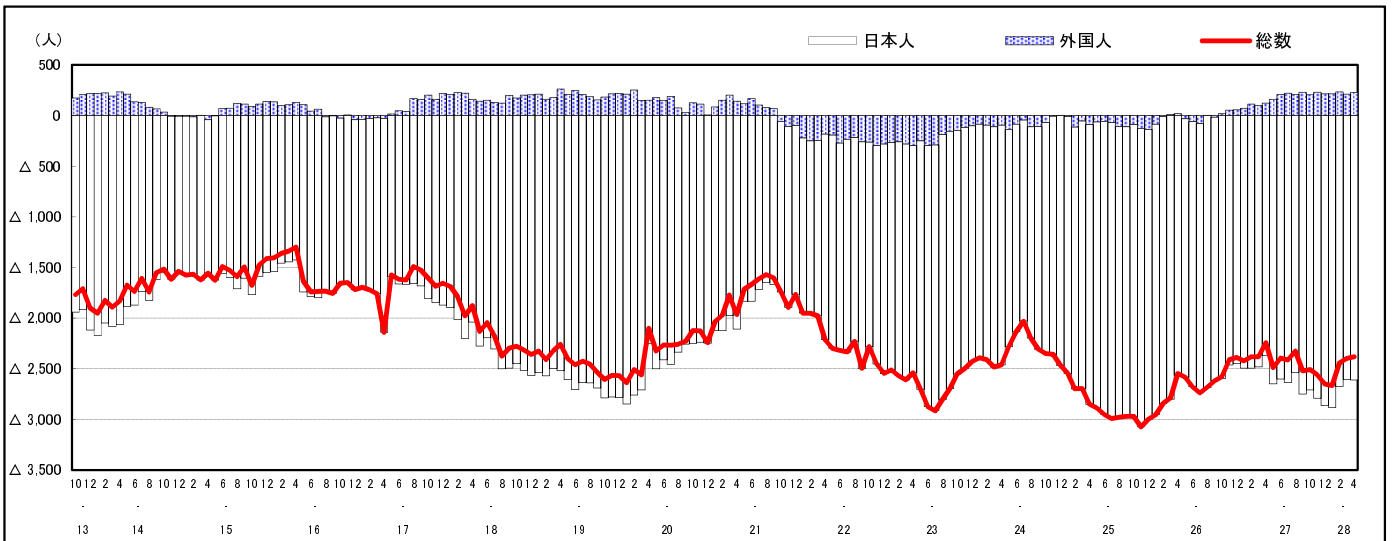

## 市区町別 推計人口の推移 (平成13年10月1日～)

呉 市

H17国勢調査時の人口	H28.4.1現在の人口	H17国勢調査後の増減数	H17国勢調査後の増減率
251,003人	225,563人	△ 25,440人	△10.14%

## 社会増減, 自然増減別 対前年同月人口増減数の推移 (平成13年10月～)

## 日本人, 外国人別 対前年同月人口増減数の推移 (平成13年10月～)

注) 国勢調査結果による推計人口の補正を行っており, 社会増減は人口増減から自然増減を差し引いて算出している。