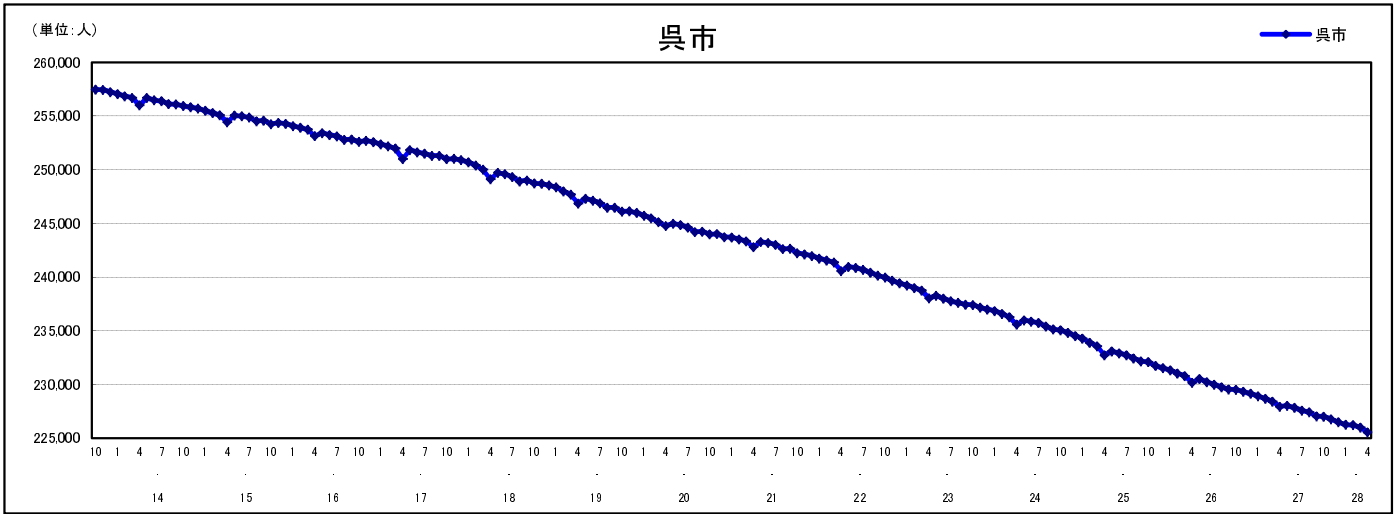

## 市区町別 推計人口の推移 (平成13年10月1日～)

呉 市

H17国勢調査時の人口	H28.4.1現在の人口	H17国勢調査後の増減数	H17国勢調査後の増減率
251,003人	225,563人	△ 25,440人	△10.14%

## 社会増減, 自然増減別 対前年同月人口増減数の推移 (平成13年10月～)

## 日本人, 外国人別 対前年同月人口増減数の推移 (平成13年10月～)

注) 国勢調査結果による推計人口の補正を行っており, 社会増減は人口増減から自然増減を差し引いて算出している。