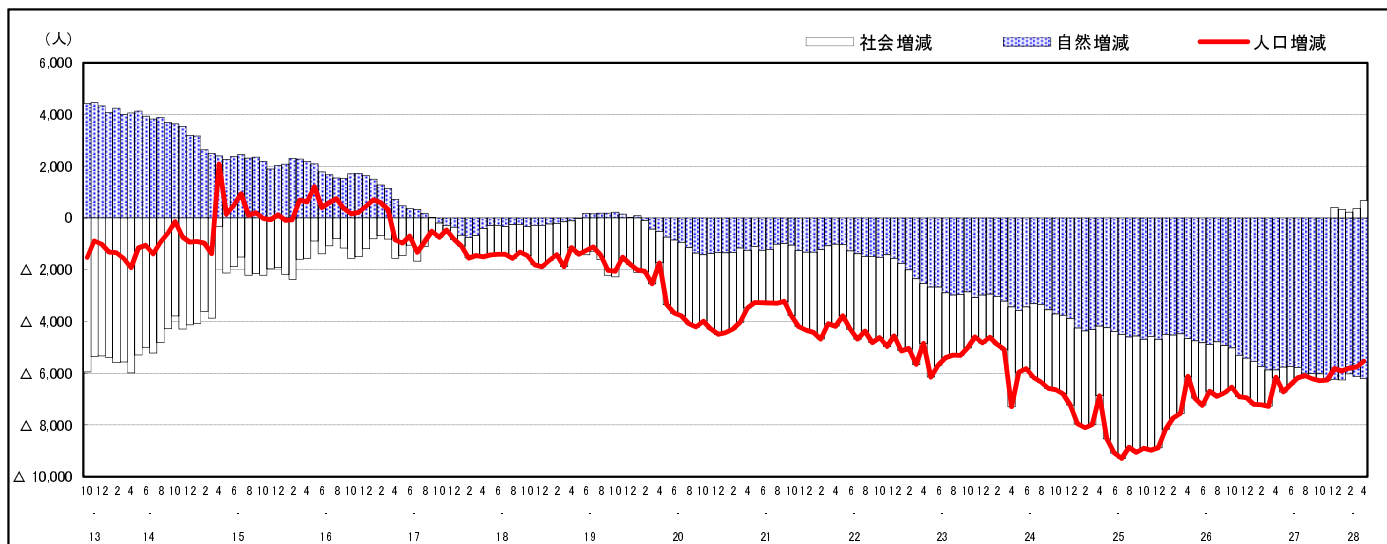

市区町別 推計人口の推移 (平成13年10月1日～)

広島県

H17国勢調査時の人口	H28.4.1現在の人口	H17国勢調査後の増減数	H17国勢調査後の増減率
2,876,642人	2,819,839人	△ 56,803人	△ 1.97%

社会増減, 自然増減別 対前年同月人口増減数の推移 (平成13年10月～)

日本人, 外国人別 対前年同月人口増減数の推移 (平成13年10月～)

注) 国勢調査結果による推計人口の補正を行っており, 社会増減は人口増減から自然増減を差し引いて算出している。