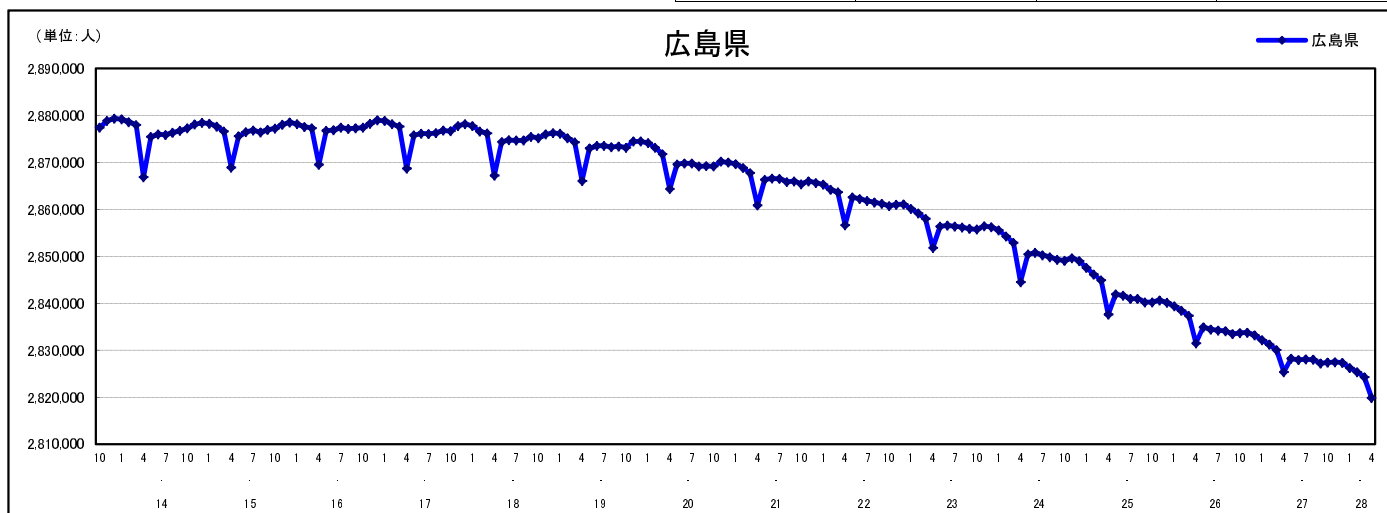

市区町別 推計人口の推移 (平成13年10月1日～)

広島県

H17国勢調査時の人口	H28.4.1現在の人口	H17国勢調査後の増減数	H17国勢調査後の増減率
2,876,642人	2,819,839人	△ 56,803人	△ 1.97%

社会増減, 自然増減別 対前年同月人口増減数の推移 (平成13年10月～)

日本人, 外国人別 対前年同月人口増減数の推移 (平成13年10月～)

注) 国勢調査結果による推計人口の補正を行っており, 社会増減は人口増減から自然増減を差し引いて算出している。