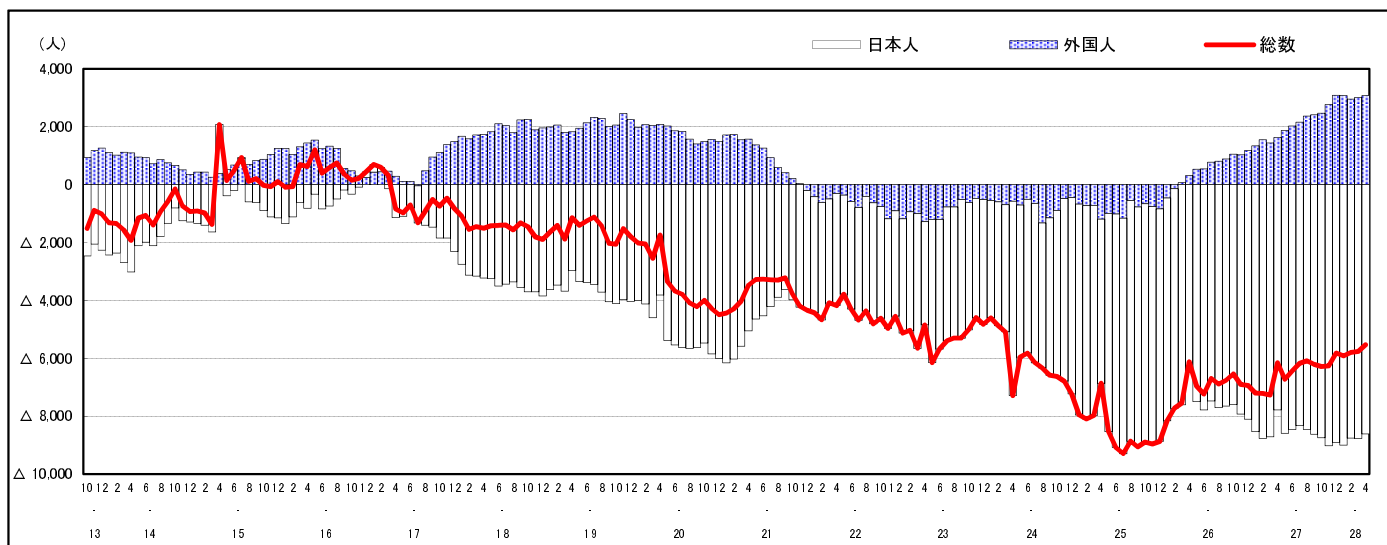

市区町別 推計人口の推移 (平成13年10月1日～)

広島県

H17国勢調査時の人口	H28.4.1現在の人口	H17国勢調査後の増減数	H17国勢調査後の増減率
2,876,642人	2,819,839人	△ 56,803人	△ 1.97%

社会増減, 自然増減別 対前年同月人口増減数の推移 (平成13年10月～)

日本人, 外国人別 対前年同月人口増減数の推移 (平成13年10月～)

注) 国勢調査結果による推計人口の補正を行っており, 社会増減は人口増減から自然増減を差し引いて算出している。