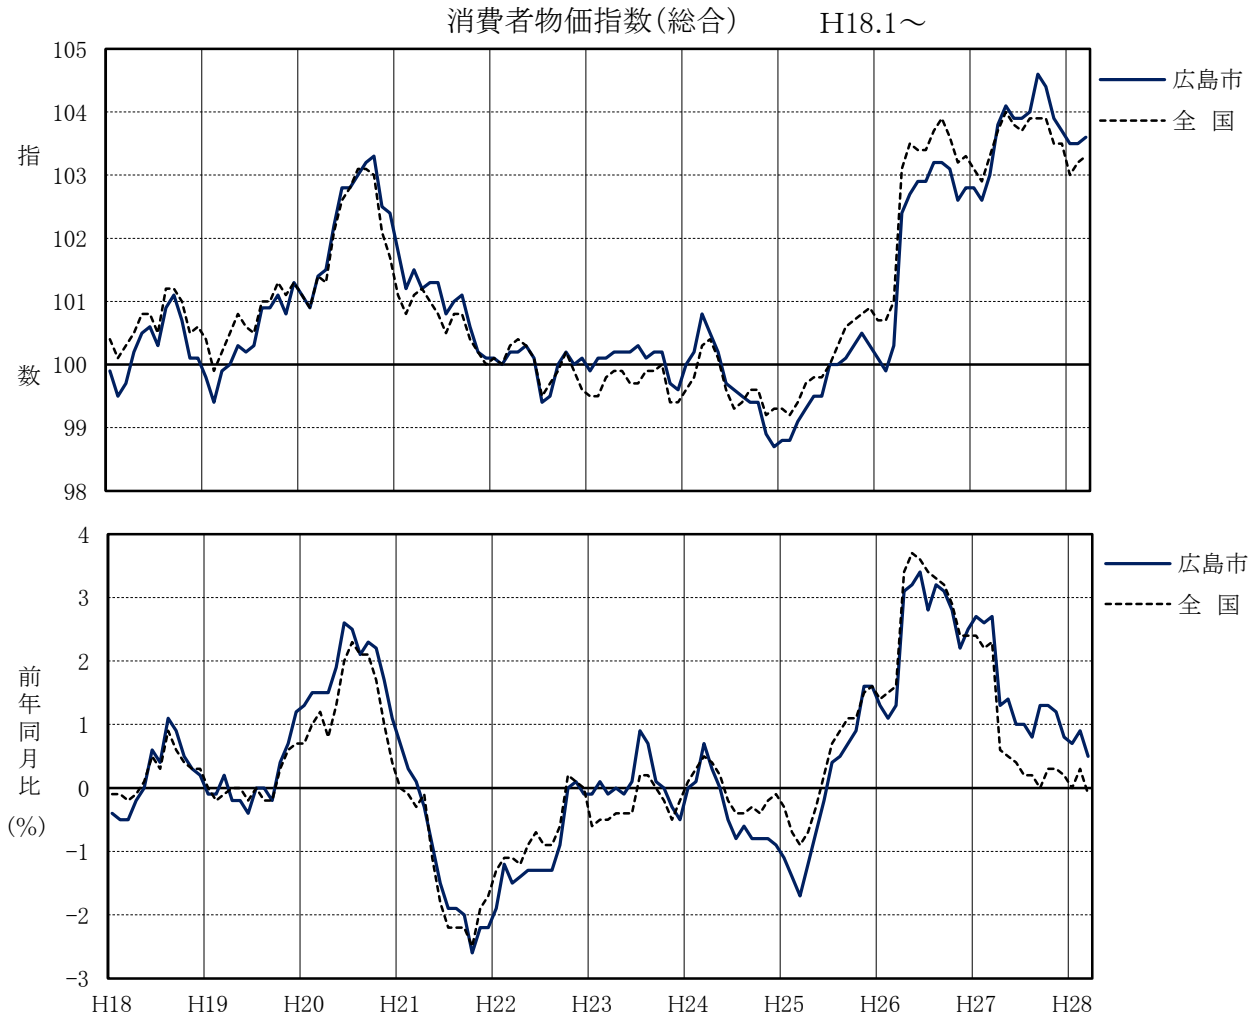

平成22年基準

消費者物価指数

(小売物価統計調査結果)

平成28年3月

及び平成27年度平均(5, 6ページ掲載)

広島市 総合指数	103.6	(平成22年=100)
前月比	0.1%	前年同月比 0.5%

広島県