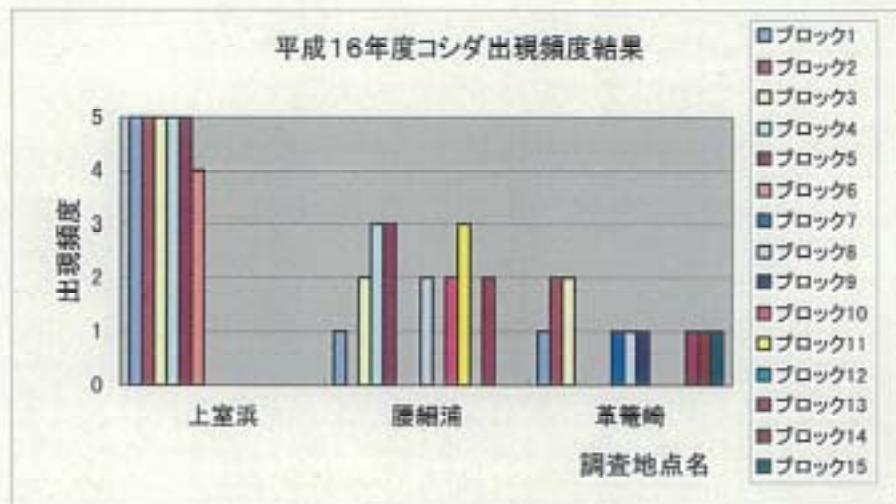

平成15年度及び平成16年度指標植物出現頻度 結果

(図4-2)

平成15年度ホソバノハマアカザ出現頻度結果

- ブロック1
- ブロック2
- ブロック3
- ブロック4
- ブロック5
- ブロック6
- ブロック7
- ブロック8
- ブロック9
- ブロック10
- ブロック11
- ブロック12
- ブロック13
- ブロック14

平成16年度ホソバノハマアカザ出現頻度結果

- ブロック1
- ブロック2
- ブロック3
- ブロック4
- ブロック5
- ブロック6
- ブロック7
- ブロック8
- ブロック9
- ブロック10
- ブロック11
- ブロック12
- ブロック13
- ブロック14

平成15年度イワタイゲキ出現頻度結果

- ブロック1
- ブロック2
- ブロック3
- ブロック4
- ブロック5
- ブロック6
- ブロック7
- ブロック8
- ブロック9
- ブロック10
- ブロック11
- ブロック12
- ブロック13
- ブロック14

平成16年度イワタイゲキ出現頻度結果

- ブロック1
- ブロック2
- ブロック3
- ブロック4
- ブロック5
- ブロック6
- ブロック7
- ブロック8
- ブロック9
- ブロック10
- ブロック11
- ブロック12
- ブロック13
- ブロック14