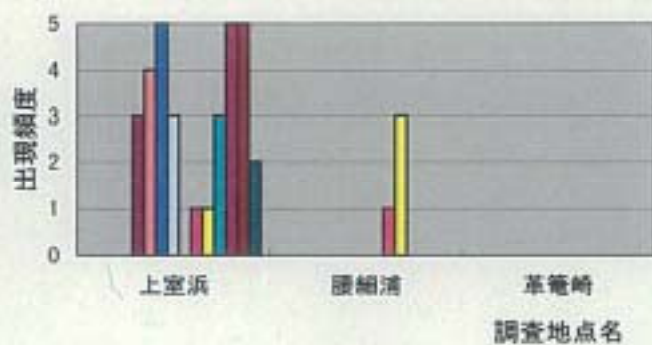

平成15年度及び平成16年度指標植物出現頻度 結果

(図4-2)

平成15年度ホソバノハマアカザ出現頻度結果

- ブロック1
- ブロック2
- ブロック3
- ブロック4
- ブロック5
- ブロック6
- ブロック7
- ブロック8
- ブロック9
- ブロック10
- ブロック11
- ブロック12
- ブロック13
- ブロック14

平成16年度ホソバノハマアカザ出現頻度結果

- ブロック1
- ブロック2
- ブロック3
- ブロック4
- ブロック5
- ブロック6
- ブロック7
- ブロック8
- ブロック9
- ブロック10
- ブロック11
- ブロック12
- ブロック13
- ブロック14

平成15年度イワタイゲキ出現頻度結果

- ブロック1
- ブロック2
- ブロック3
- ブロック4
- ブロック5
- ブロック6
- ブロック7
- ブロック8
- ブロック9
- ブロック10
- ブロック11
- ブロック12
- ブロック13
- ブロック14

平成16年度イワタイゲキ出現頻度結果

- ブロック1
- ブロック2
- ブロック3
- ブロック4
- ブロック5
- ブロック6
- ブロック7
- ブロック8
- ブロック9
- ブロック10
- ブロック11
- ブロック12
- ブロック13
- ブロック14