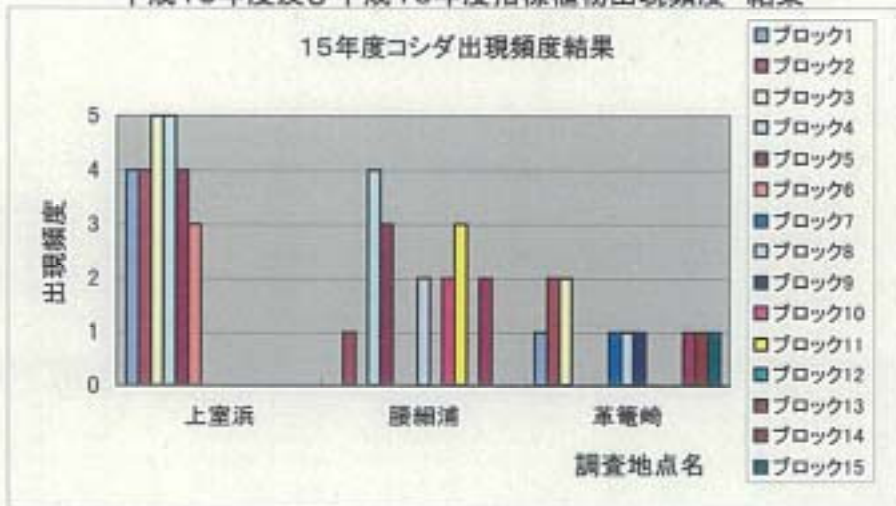

平成15年度及び平成16年度指標植物出現頻度 結果

(図4-2)

平成15年度ホソバノハマアカザ出現頻度結果

- ブロック1
- ブロック2
- ブロック3
- ブロック4
- ブロック5
- ブロック6
- ブロック7
- ブロック8
- ブロック9
- ブロック10
- ブロック11
- ブロック12
- ブロック13
- ブロック14

平成16年度ホソバノハマアカザ出現頻度結果

- ブロック1
- ブロック2
- ブロック3
- ブロック4
- ブロック5
- ブロック6
- ブロック7
- ブロック8
- ブロック9
- ブロック10
- ブロック11
- ブロック12
- ブロック13
- ブロック14

平成15年度イワタイゲキ出現頻度結果

- ブロック1
- ブロック2
- ブロック3
- ブロック4
- ブロック5
- ブロック6
- ブロック7
- ブロック8
- ブロック9
- ブロック10
- ブロック11
- ブロック12
- ブロック13
- ブロック14

平成16年度イワタイゲキ出現頻度結果

- ブロック1
- ブロック2
- ブロック3
- ブロック4
- ブロック5
- ブロック6
- ブロック7
- ブロック8
- ブロック9
- ブロック10
- ブロック11
- ブロック12
- ブロック13
- ブロック14