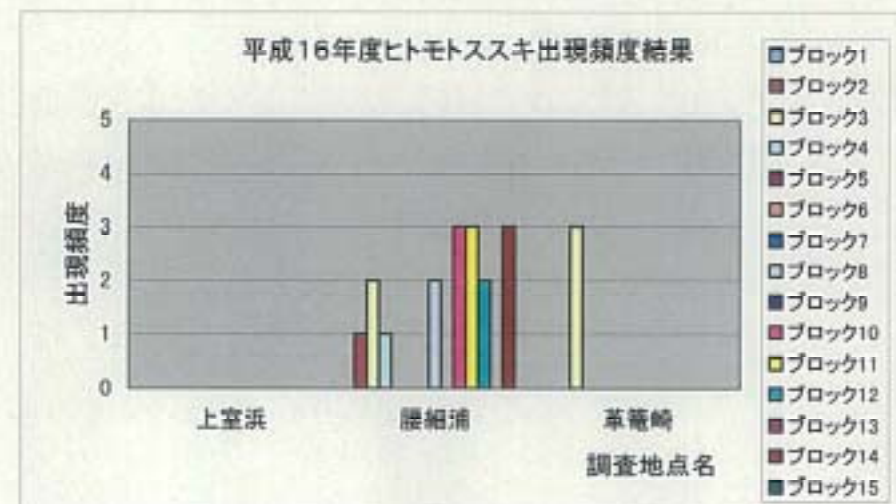

平成15年度及び平成16年度指標植物出現頻度 結果

(図4-2)

平成15年度ホソバノハマアカザ出現頻度結果

- ブロック1
- ブロック2
- ブロック3
- ブロック4
- ブロック5
- ブロック6
- ブロック7
- ブロック8
- ブロック9
- ブロック10
- ブロック11
- ブロック12
- ブロック13
- ブロック14

平成16年度ホソバノハマアカザ出現頻度結果

- ブロック1
- ブロック2
- ブロック3
- ブロック4
- ブロック5
- ブロック6
- ブロック7
- ブロック8
- ブロック9
- ブロック10
- ブロック11
- ブロック12
- ブロック13
- ブロック14

平成15年度イワタイゲキ出現頻度結果

- ブロック1
- ブロック2
- ブロック3
- ブロック4
- ブロック5
- ブロック6
- ブロック7
- ブロック8
- ブロック9
- ブロック10
- ブロック11
- ブロック12
- ブロック13
- ブロック14

平成16年度イワタイゲキ出現頻度結果

- ブロック1
- ブロック2
- ブロック3
- ブロック4
- ブロック5
- ブロック6
- ブロック7
- ブロック8
- ブロック9
- ブロック10
- ブロック11
- ブロック12
- ブロック13
- ブロック14