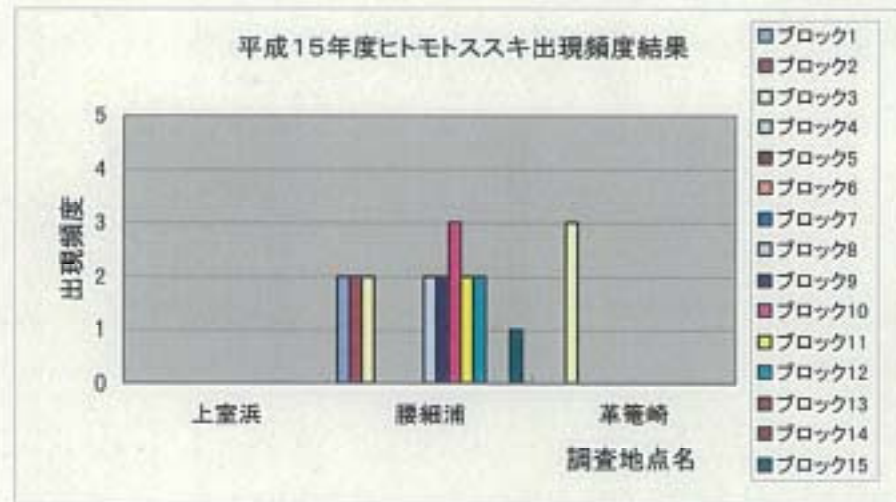

平成15年度及び平成16年度指標植物出現頻度 結果

(図4-2)

平成15年度ホソバノハマアカザ出現頻度結果

- ブロック1
- ブロック2
- ブロック3
- ブロック4
- ブロック5
- ブロック6
- ブロック7
- ブロック8
- ブロック9
- ブロック10
- ブロック11
- ブロック12
- ブロック13
- ブロック14

平成16年度ホソバノハマアカザ出現頻度結果

- ブロック1
- ブロック2
- ブロック3
- ブロック4
- ブロック5
- ブロック6
- ブロック7
- ブロック8
- ブロック9
- ブロック10
- ブロック11
- ブロック12
- ブロック13
- ブロック14

平成15年度イワタイゲキ出現頻度結果

- ブロック1
- ブロック2
- ブロック3
- ブロック4
- ブロック5
- ブロック6
- ブロック7
- ブロック8
- ブロック9
- ブロック10
- ブロック11
- ブロック12
- ブロック13
- ブロック14

平成16年度イワタイゲキ出現頻度結果

- ブロック1
- ブロック2
- ブロック3
- ブロック4
- ブロック5
- ブロック6
- ブロック7
- ブロック8
- ブロック9
- ブロック10
- ブロック11
- ブロック12
- ブロック13
- ブロック14