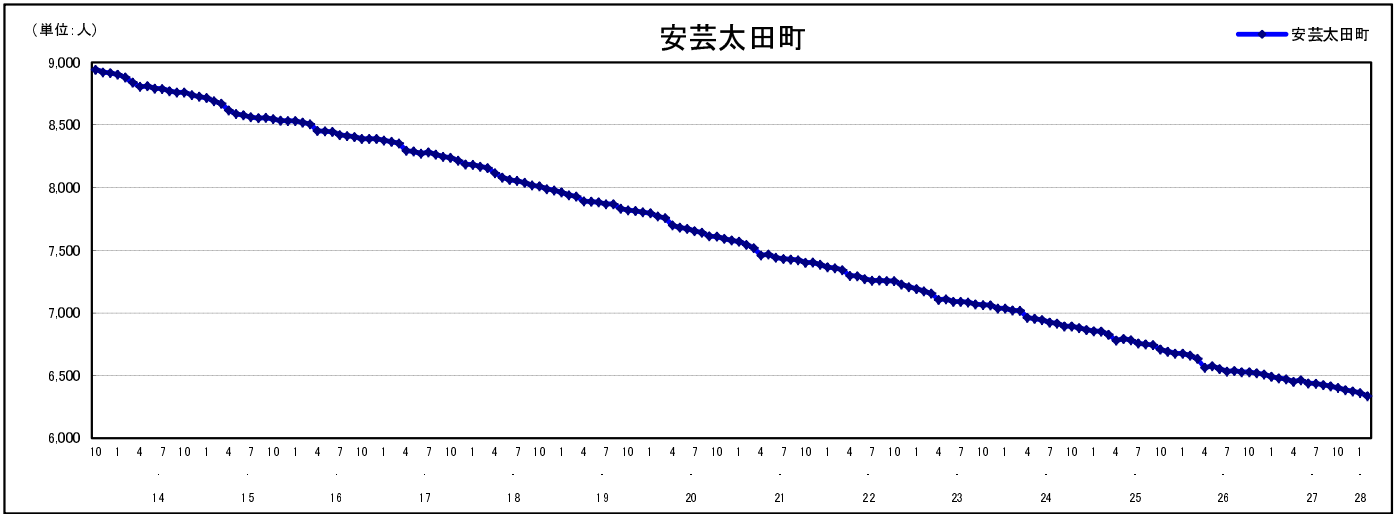

市区町別 推計人口の推移 (平成13年10月1日～)

安芸太田町

H17国勢調査時の人口	H28.2.1現在の人口	H17国勢調査後の増減数	H17国勢調査後の増減率
8,238人	6,337人	△1,901人	△23.08%

社会増減, 自然増減別 対前年同月人口増減数の推移 (平成13年10月～)

日本人, 外国人別 対前年同月人口増減数の推移 (平成13年10月～)

注) 国勢調査結果による推計人口の補正を行っており, 社会増減は人口増減から自然増減を差し引いて算出している。