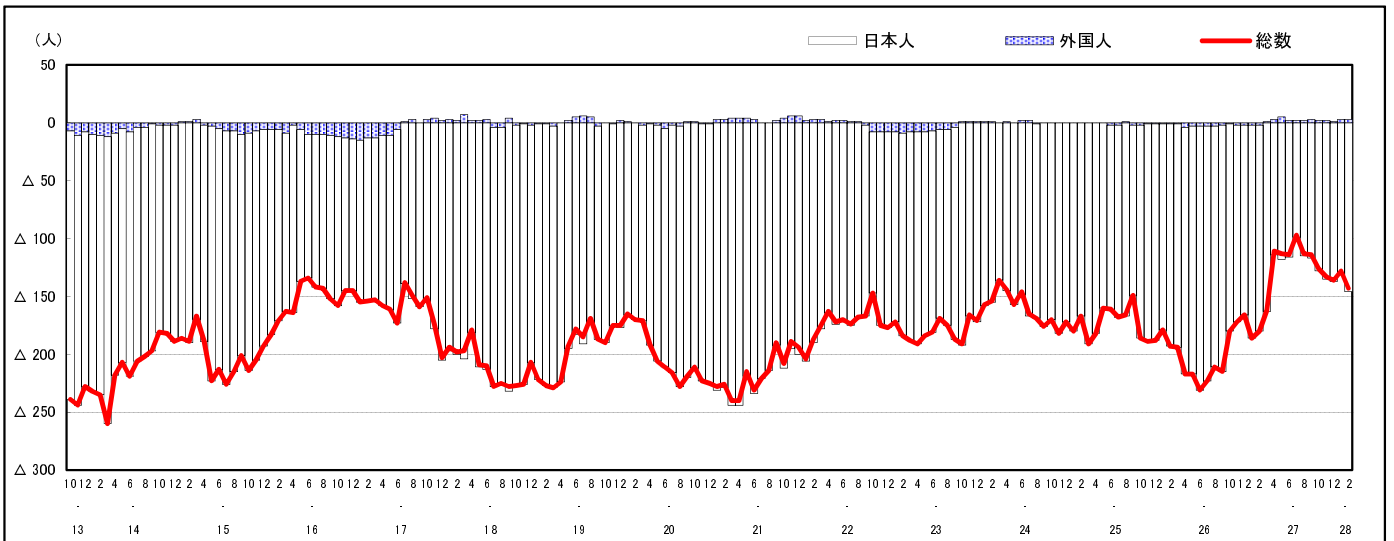

市区町別 推計人口の推移 (平成13年10月1日～)

安芸太田町

H17国勢調査時の人口	H28.2.1現在の人口	H17国勢調査後の増減数	H17国勢調査後の増減率
8,238人	6,337人	△1,901人	△23.08%

社会増減, 自然増減別 対前年同月人口増減数の推移 (平成13年10月～)

日本人, 外国人別 対前年同月人口増減数の推移 (平成13年10月～)

注) 国勢調査結果による推計人口の補正を行っており, 社会増減は人口増減から自然増減を差し引いて算出している。