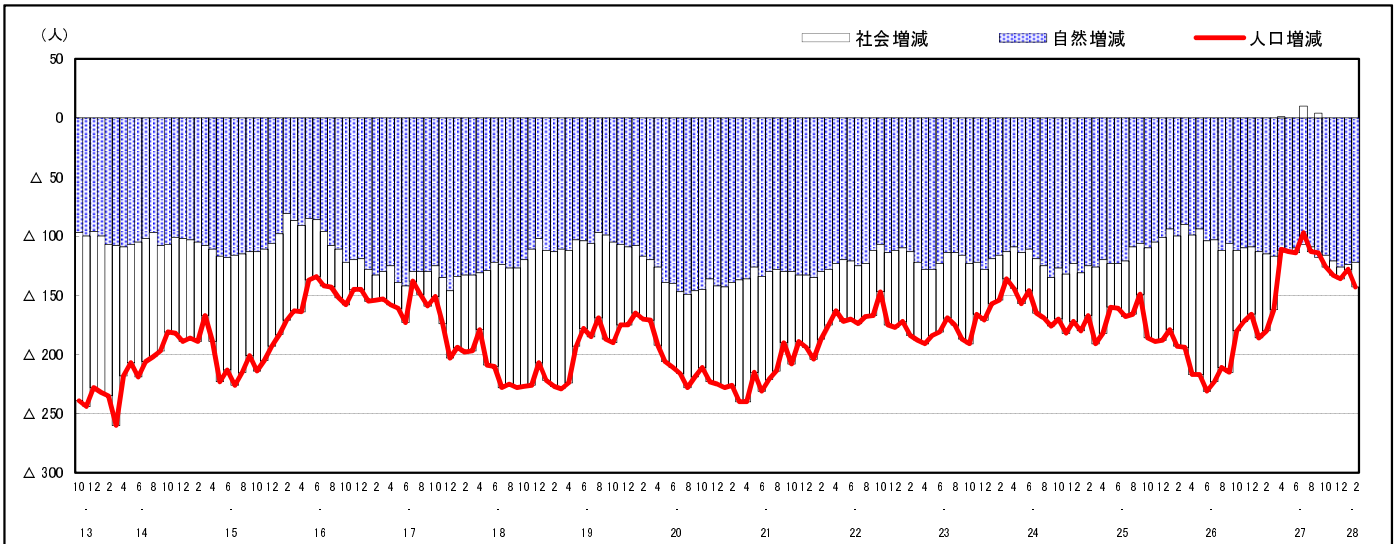

市区町別 推計人口の推移 (平成13年10月1日～)

安芸太田町

H17国勢調査時の人口	H28.2.1現在の人口	H17国勢調査後の増減数	H17国勢調査後の増減率
8,238人	6,337人	△1,901人	△23.08%

社会増減, 自然増減別 対前年同月人口増減数の推移 (平成13年10月～)

日本人, 外国人別 対前年同月人口増減数の推移 (平成13年10月～)

注) 国勢調査結果による推計人口の補正を行っており, 社会増減は人口増減から自然増減を差し引いて算出している。