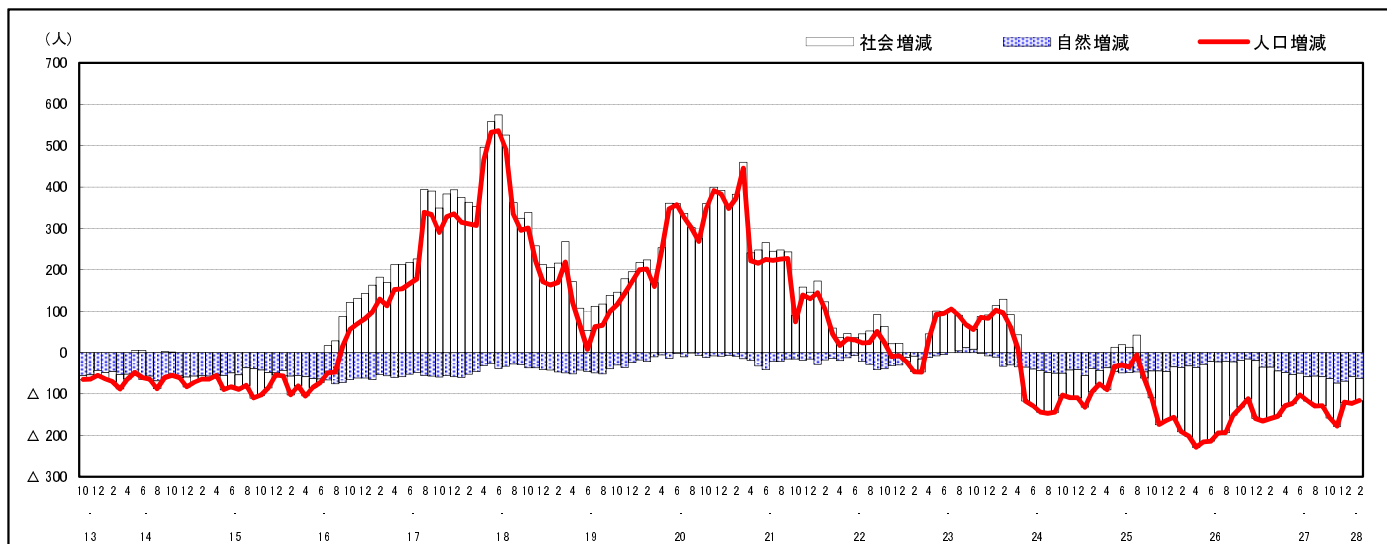

## 市区町別 推計人口の推移 (平成13年10月1日～)

坂 町

H17国勢調査時の人口	H28.2.1現在の人口	H17国勢調査後の増減数	H17国勢調査後の増減率
12,399人	12,803人	404人	3.26%

### 社会増減, 自然増減別 対前年同月人口増減数の推移 (平成13年10月～)

### 日本人, 外国人別 対前年同月人口増減数の推移 (平成13年10月～)

注) 国勢調査結果による推計人口の補正を行っており, 社会増減は人口増減から自然増減を差し引いて算出している。