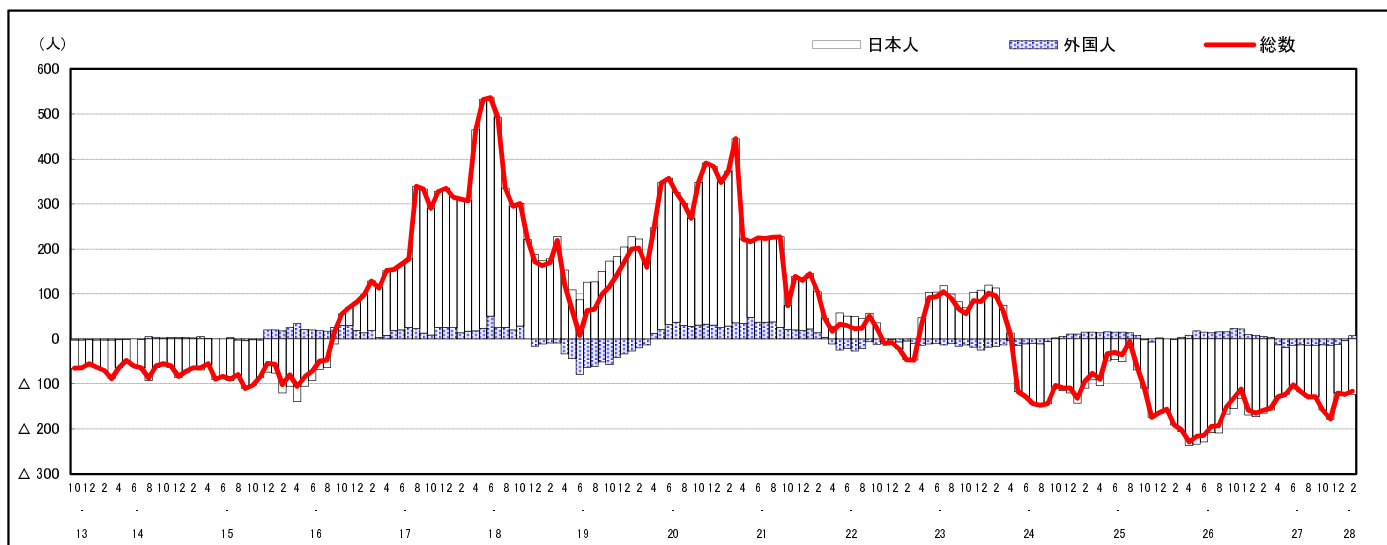

## 市区町別 推計人口の推移 (平成13年10月1日～)

坂 町

H17国勢調査時の人口	H28.2.1現在の人口	H17国勢調査後の増減数	H17国勢調査後の増減率
12,399人	12,803人	404人	3.26%

### 社会増減, 自然増減別 対前年同月人口増減数の推移 (平成13年10月～)

### 日本人, 外国人別 対前年同月人口増減数の推移 (平成13年10月～)

注) 国勢調査結果による推計人口の補正を行っており, 社会増減は人口増減から自然増減を差し引いて算出している。