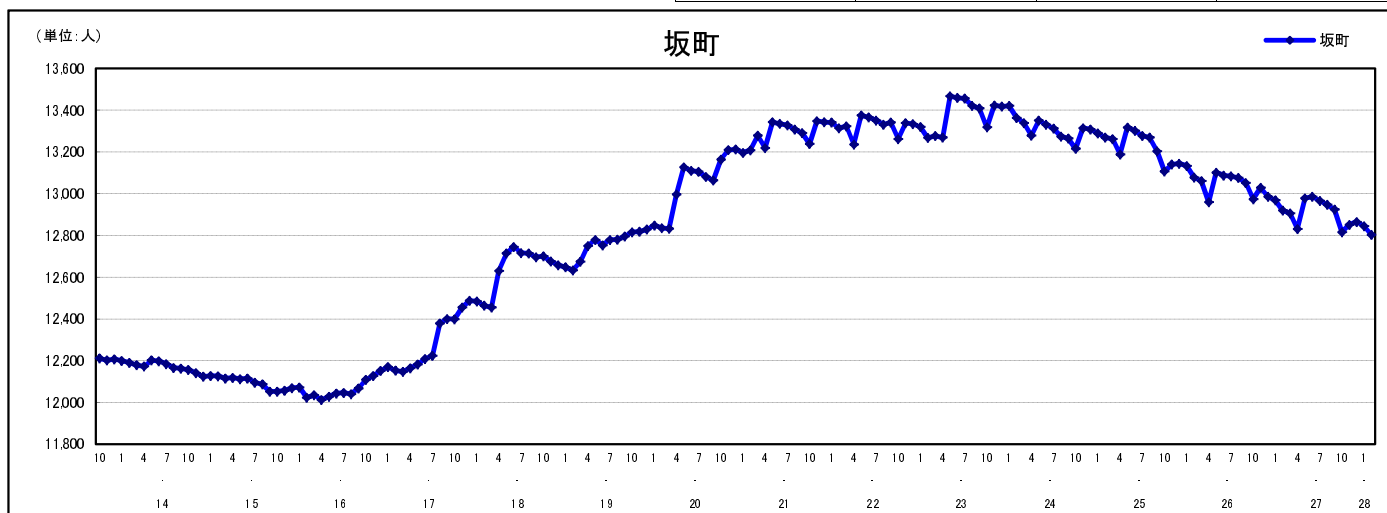

## 市区町別 推計人口の推移 (平成13年10月1日～)

坂 町

H17国勢調査時の人口	H28.2.1現在の人口	H17国勢調査後の増減数	H17国勢調査後の増減率
12,399人	12,803人	404人	3.26%

### 社会増減, 自然増減別 対前年同月人口増減数の推移 (平成13年10月～)

### 日本人, 外国人別 対前年同月人口増減数の推移 (平成13年10月～)

注) 国勢調査結果による推計人口の補正を行っており, 社会増減は人口増減から自然増減を差し引いて算出している。