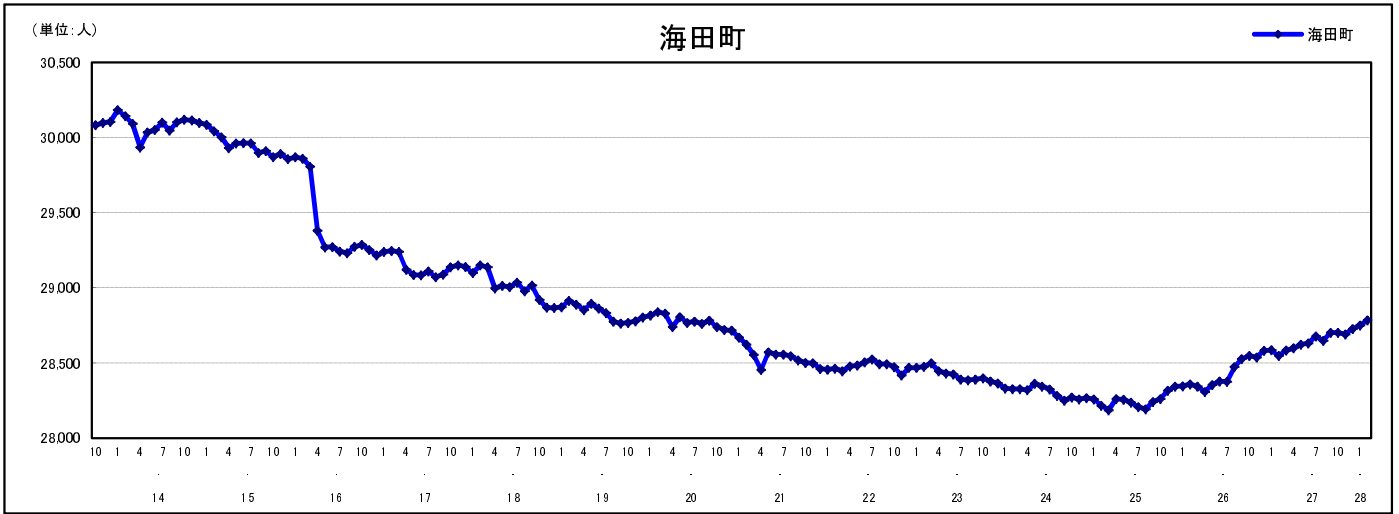

## 市区町別 推計人口の推移 (平成13年10月1日～)

海 田 町

H17国勢調査時の人口	H28.2.1現在の人口	H17国勢調査後の増減数	H17国勢調査後の増減率
29,137人	28,784人	△ 353人	△ 1.21%

## 社会増減, 自然増減別 対前年同月人口増減数の推移 (平成13年10月～)

## 日本人, 外国人別 対前年同月人口増減数の推移 (平成13年10月～)

注) 国勢調査結果による推計人口の補正を行っており, 社会増減は人口増減から自然増減を差し引いて算出している。