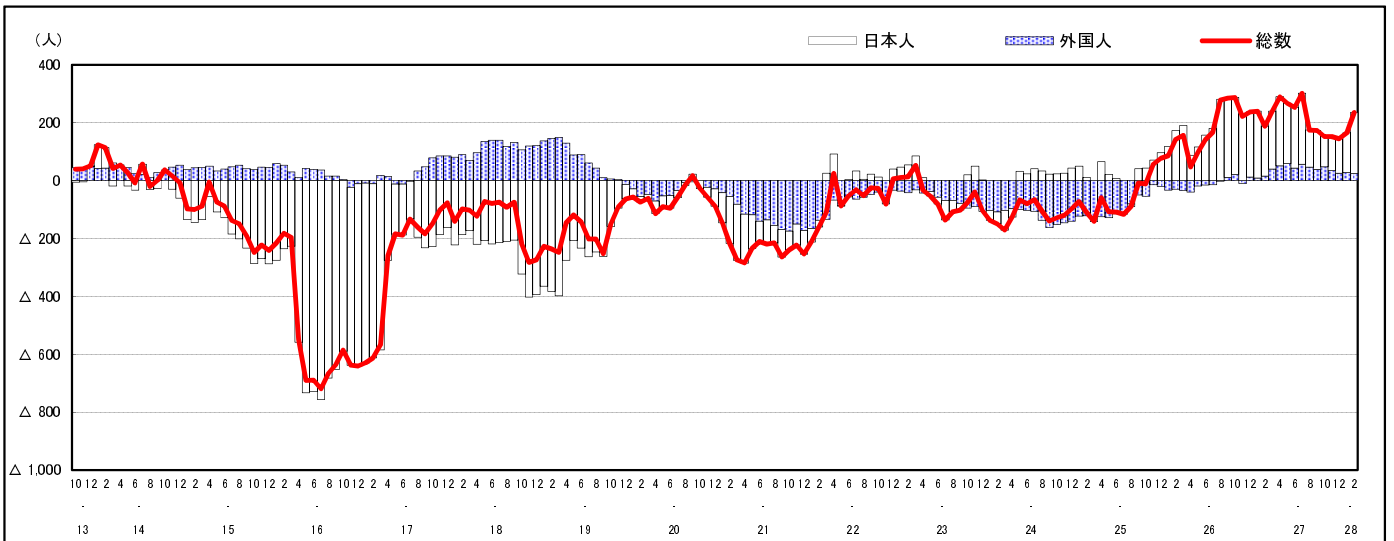

## 市区町別 推計人口の推移 (平成13年10月1日～)

海 田 町

H17国勢調査時の人口	H28.2.1現在の人口	H17国勢調査後の増減数	H17国勢調査後の増減率
29,137人	28,784人	△ 353人	△ 1.21%

## 社会増減, 自然増減別 対前年同月人口増減数の推移 (平成13年10月～)

## 日本人, 外国人別 対前年同月人口増減数の推移 (平成13年10月～)

注) 国勢調査結果による推計人口の補正を行っており, 社会増減は人口増減から自然増減を差し引いて算出している。