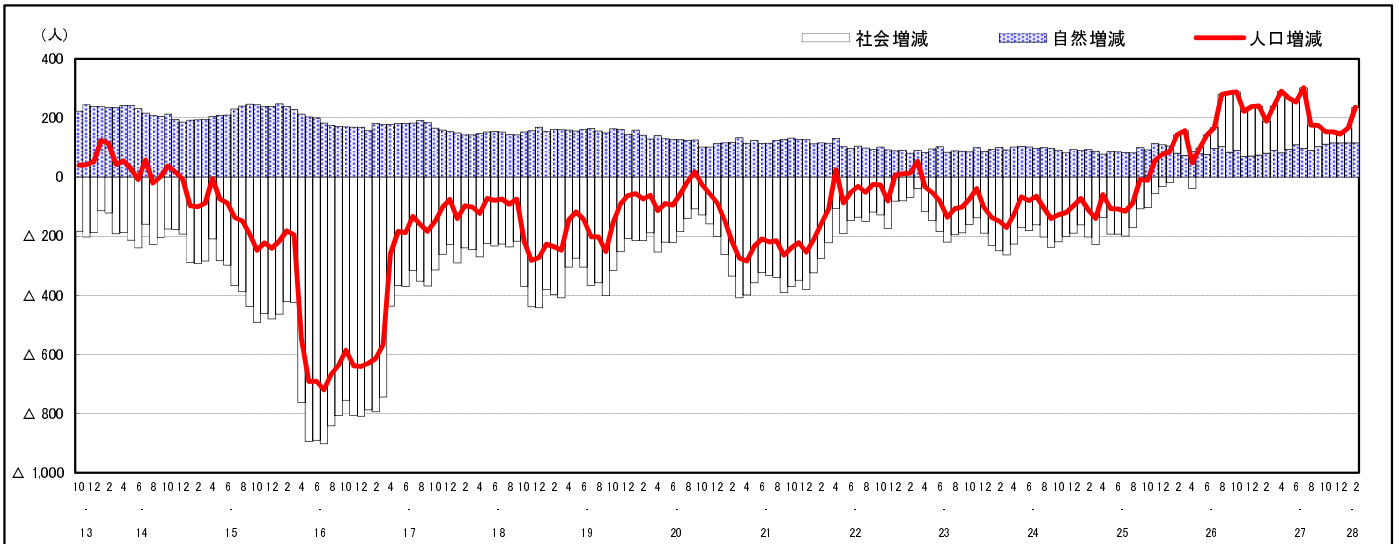

## 市区町別 推計人口の推移 (平成13年10月1日～)

海 田 町

H17国勢調査時の人口	H28.2.1現在の人口	H17国勢調査後の増減数	H17国勢調査後の増減率
29,137人	28,784人	△ 353人	△ 1.21%

## 社会増減, 自然増減別 対前年同月人口増減数の推移 (平成13年10月～)

## 日本人, 外国人別 対前年同月人口増減数の推移 (平成13年10月～)

注) 国勢調査結果による推計人口の補正を行っており, 社会増減は人口増減から自然増減を差し引いて算出している。