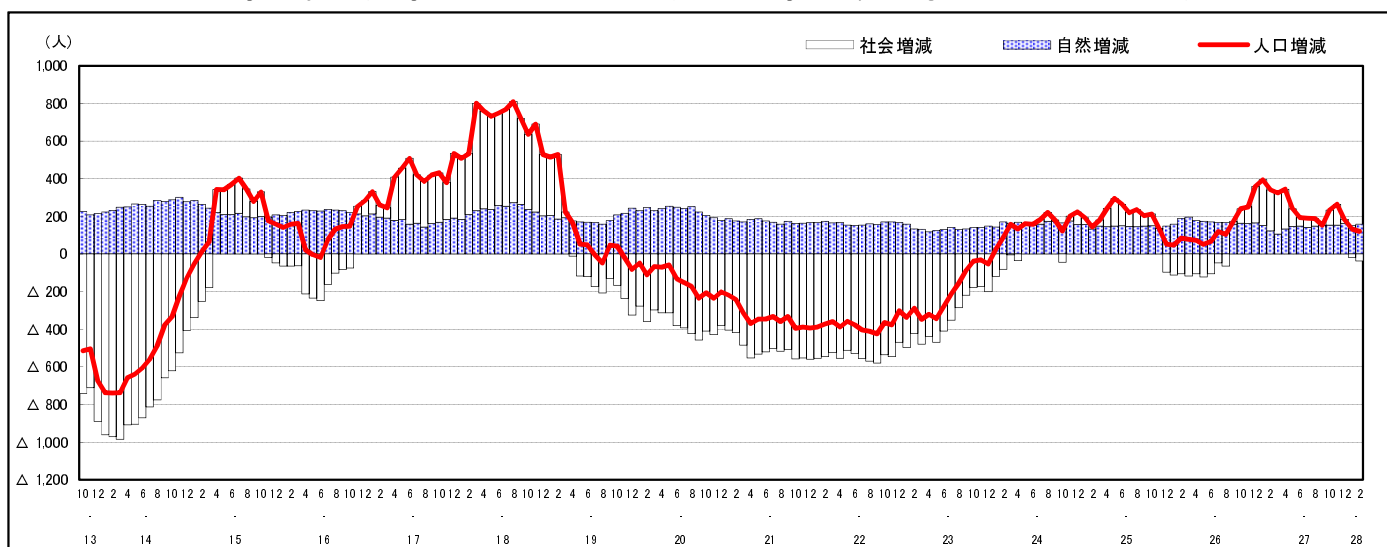

市区町別 推計人口の推移 (平成13年10月1日～)

府 中 町

H17国勢調査時の人口	H28.2.1現在の人口	H17国勢調査後の増減数	H17国勢調査後の増減率
50,732人	51,222人	490人	0.97%

社会増減, 自然増減別 対前年同月人口増減数の推移 (平成13年10月～)

日本人, 外国人別 対前年同月人口増減数の推移 (平成13年10月～)

注) 国勢調査結果による推計人口の補正を行っており, 社会増減は人口増減から自然増減を差し引いて算出している。