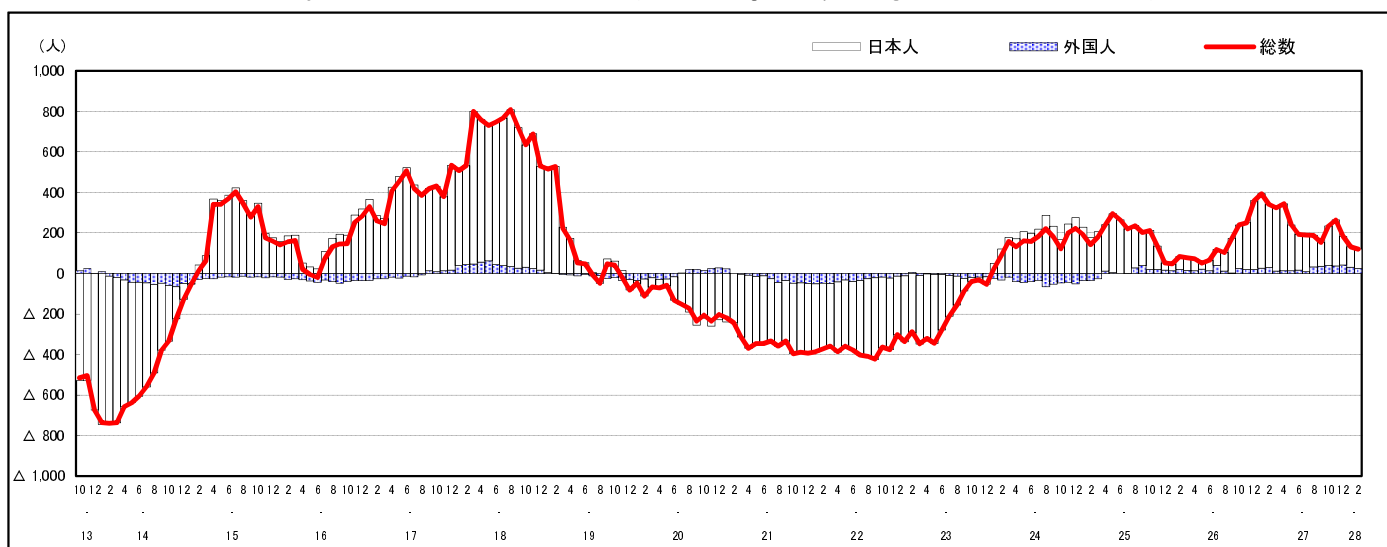

市区町別 推計人口の推移 (平成13年10月1日～)

府 中 町

H17国勢調査時の人口	H28.2.1現在の人口	H17国勢調査後の増減数	H17国勢調査後の増減率
50,732人	51,222人	490人	0.97%

社会増減, 自然増減別 対前年同月人口増減数の推移 (平成13年10月～)

日本人, 外国人別 対前年同月人口増減数の推移 (平成13年10月～)

注) 国勢調査結果による推計人口の補正を行っており, 社会増減は人口増減から自然増減を差し引いて算出している。