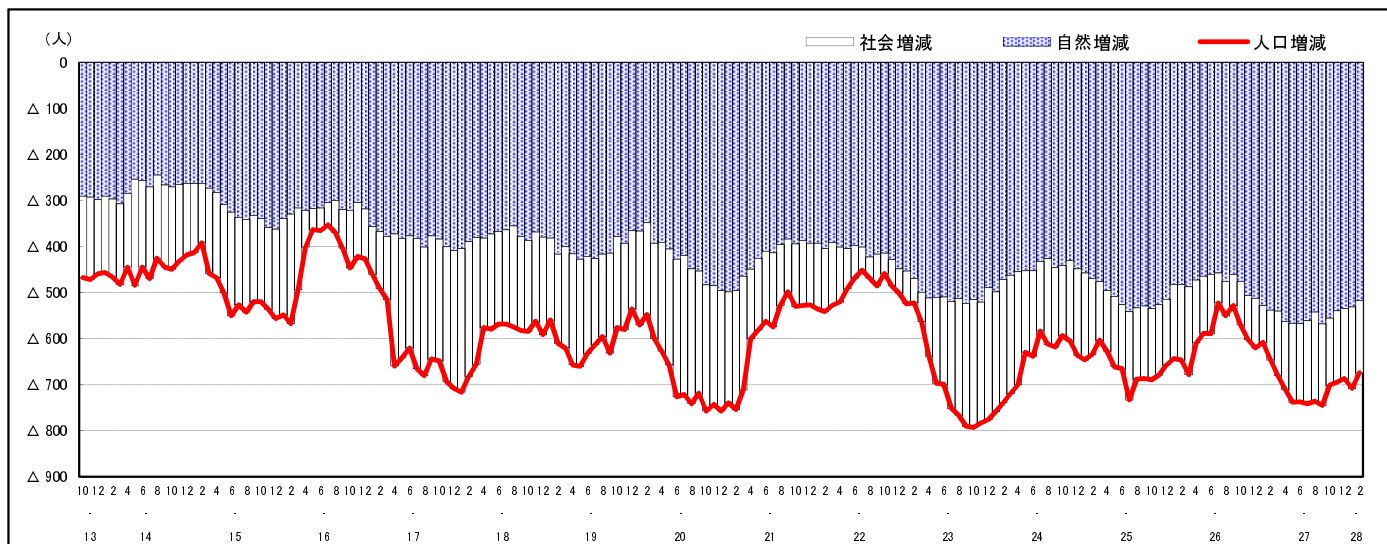

市区町別 推計人口の推移 (平成13年10月1日～)

庄 原 市

H17国勢調査時の人口	H28.2.1現在の人口	H17国勢調査後の増減数	H17国勢調査後の増減率
43,149人	36,648人	△6,501人	△15.07%

社会増減, 自然増減別 対前年同月人口増減数の推移 (平成13年10月～)

日本人, 外国人別 対前年同月人口増減数の推移 (平成13年10月～)

注) 国勢調査結果による推計人口の補正を行っており, 社会増減は人口増減から自然増減を差し引いて算出している。