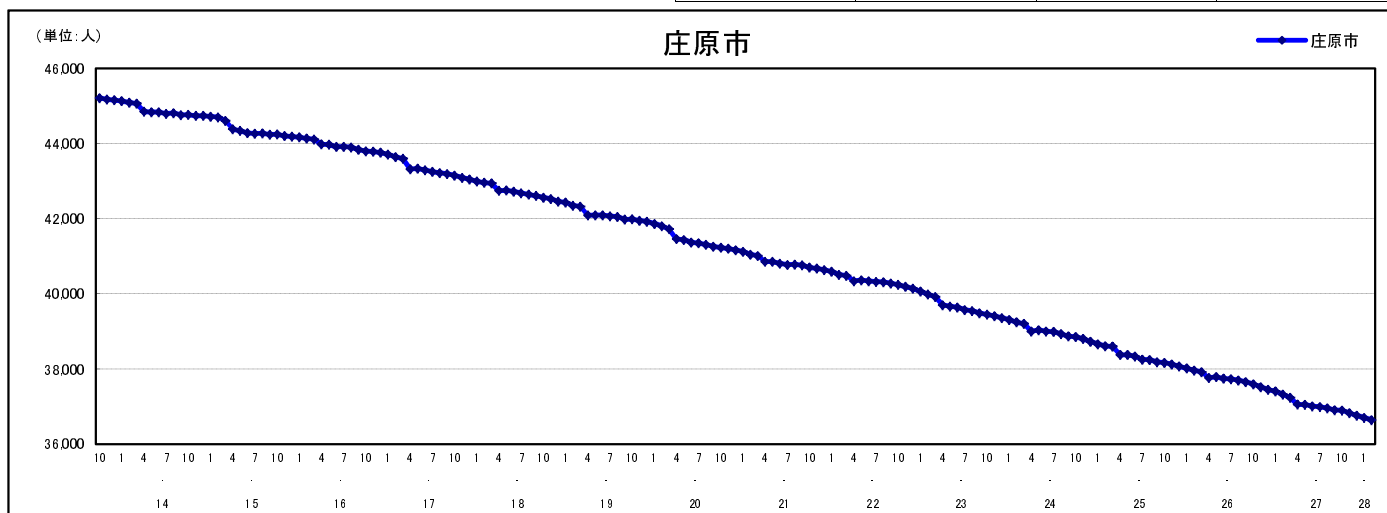

市区町別 推計人口の推移 (平成13年10月1日～)

庄 原 市

H17国勢調査時の人口	H28.2.1現在の人口	H17国勢調査後の増減数	H17国勢調査後の増減率
43,149人	36,648人	△6,501人	△15.07%

社会増減, 自然増減別 対前年同月人口増減数の推移 (平成13年10月～)

日本人, 外国人別 対前年同月人口増減数の推移 (平成13年10月～)

注) 国勢調査結果による推計人口の補正を行っており, 社会増減は人口増減から自然増減を差し引いて算出している。