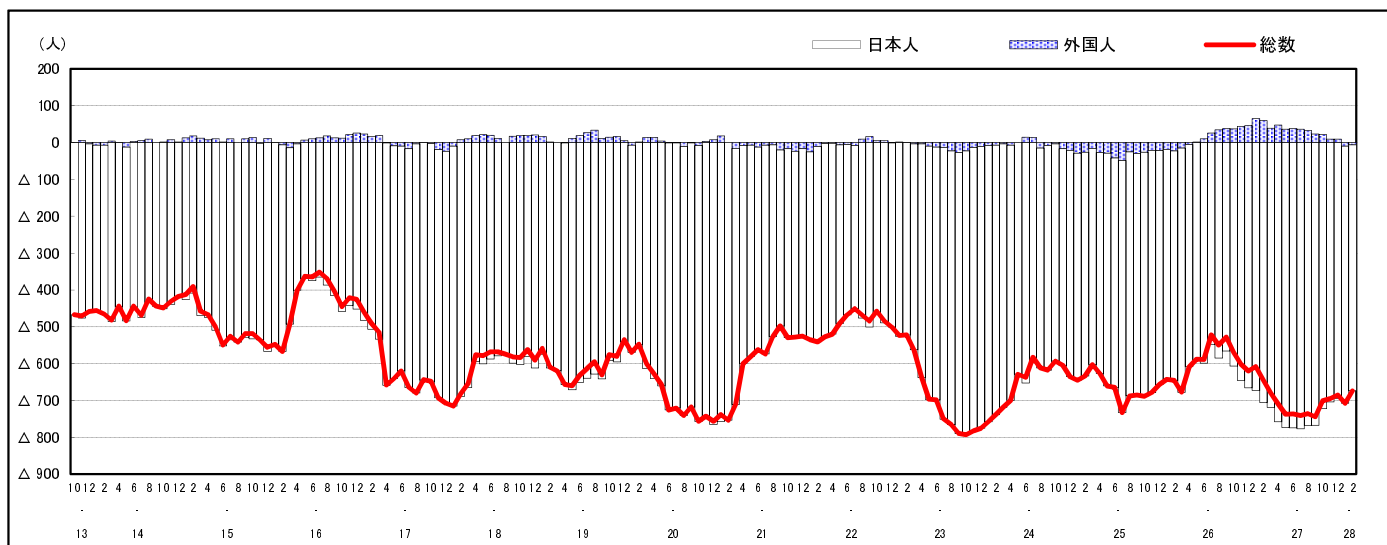

市区町別 推計人口の推移 (平成13年10月1日～)

庄 原 市

H17国勢調査時の人口	H28.2.1現在の人口	H17国勢調査後の増減数	H17国勢調査後の増減率
43,149人	36,648人	△6,501人	△15.07%

社会増減, 自然増減別 対前年同月人口増減数の推移 (平成13年10月～)

日本人, 外国人別 対前年同月人口増減数の推移 (平成13年10月～)

注) 国勢調査結果による推計人口の補正を行っており, 社会増減は人口増減から自然増減を差し引いて算出している。