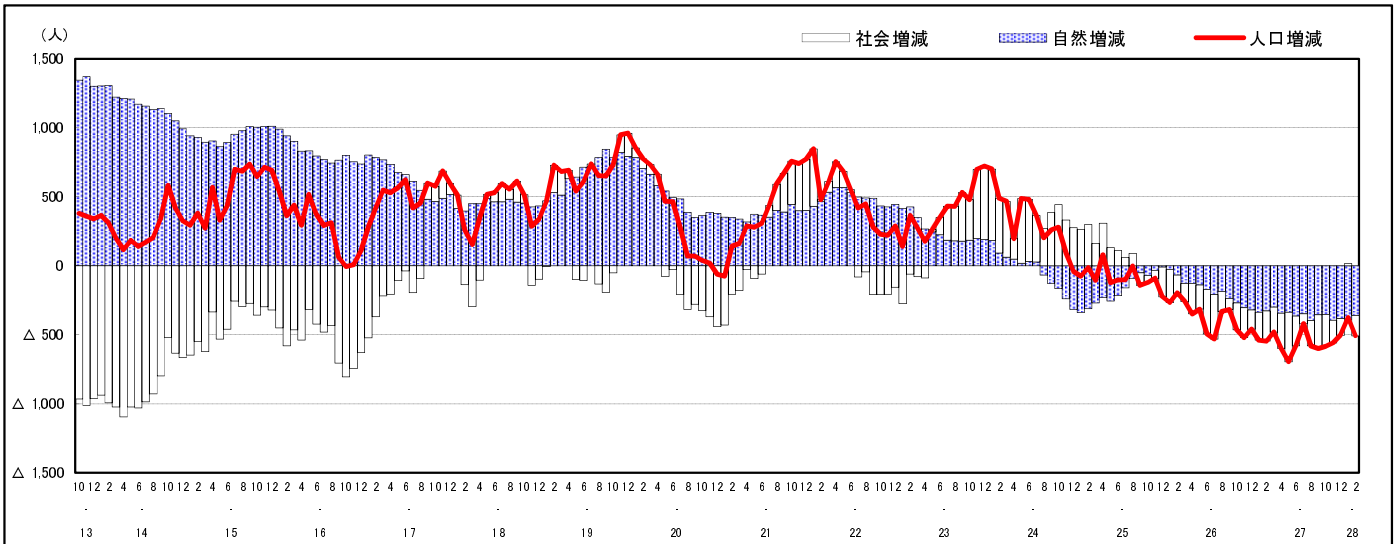

## 市区町別 推計人口の推移 (平成13年10月1日～)

福山市

H17国勢調査時の人口	H28.2.1現在の人口	H17国勢調査後の増減数	H17国勢調査後の増減率
459,087人	460,882人	1,795人	0.39%

### 社会増減, 自然増減別 対前年同月人口増減数の推移(平成13年10月～)

### 日本人, 外国人別 対前年同月人口増減数の推移(平成13年10月～)

注) 国勢調査結果による推計人口の補正を行っており, 社会増減は人口増減から自然増減を差し引いて算出している。