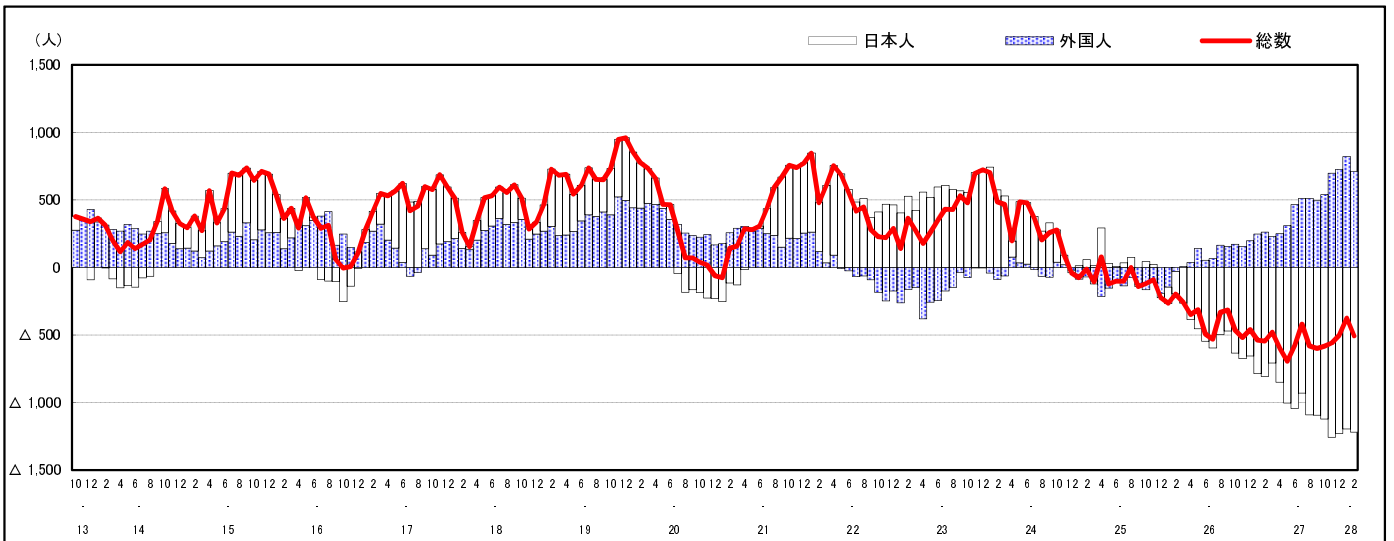

## 市区町別 推計人口の推移 (平成13年10月1日～)

福山市

H17国勢調査時の人口	H28.2.1現在の人口	H17国勢調査後の増減数	H17国勢調査後の増減率
459,087人	460,882人	1,795人	0.39%

### 社会増減, 自然増減別 対前年同月人口増減数の推移(平成13年10月～)

### 日本人, 外国人別 対前年同月人口増減数の推移(平成13年10月～)

注) 国勢調査結果による推計人口の補正を行っており, 社会増減は人口増減から自然増減を差し引いて算出している。