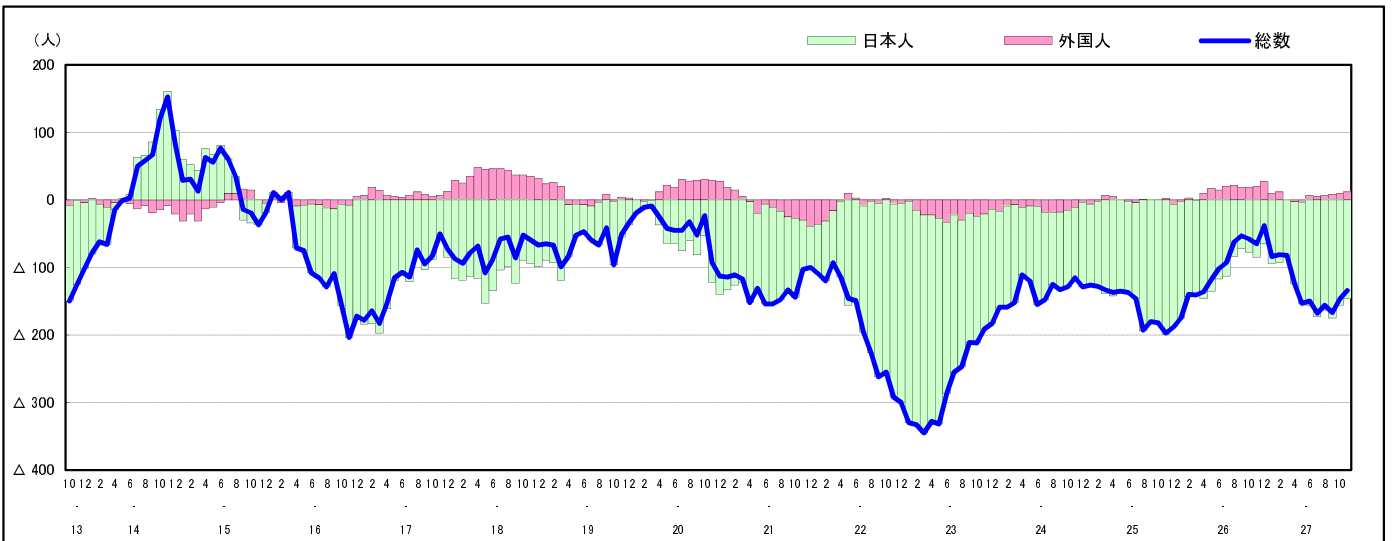

## 市区町別 推計人口の推移 (平成13年10月1日～)

熊 野 町

| H17国勢調査時<br>の人口 | H27.11.1現在<br>の人口 | H17国勢調査後<br>の増減数 | H17国勢調査後<br>の増減率 |
|-----------------|-------------------|------------------|------------------|
| 25,103人         | 23,810人           | △ 1,293人         | △ 5.15%          |

### 社会増減, 自然増減別 対前年同月人口増減数の推移 (平成13年10月～)

### 日本人, 外国人別 対前年同月人口増減数の推移 (平成13年10月～)

注) 国勢調査結果による推計人口の補正を行っており, 社会増減は人口増減から自然増減を差し引いて算出している。