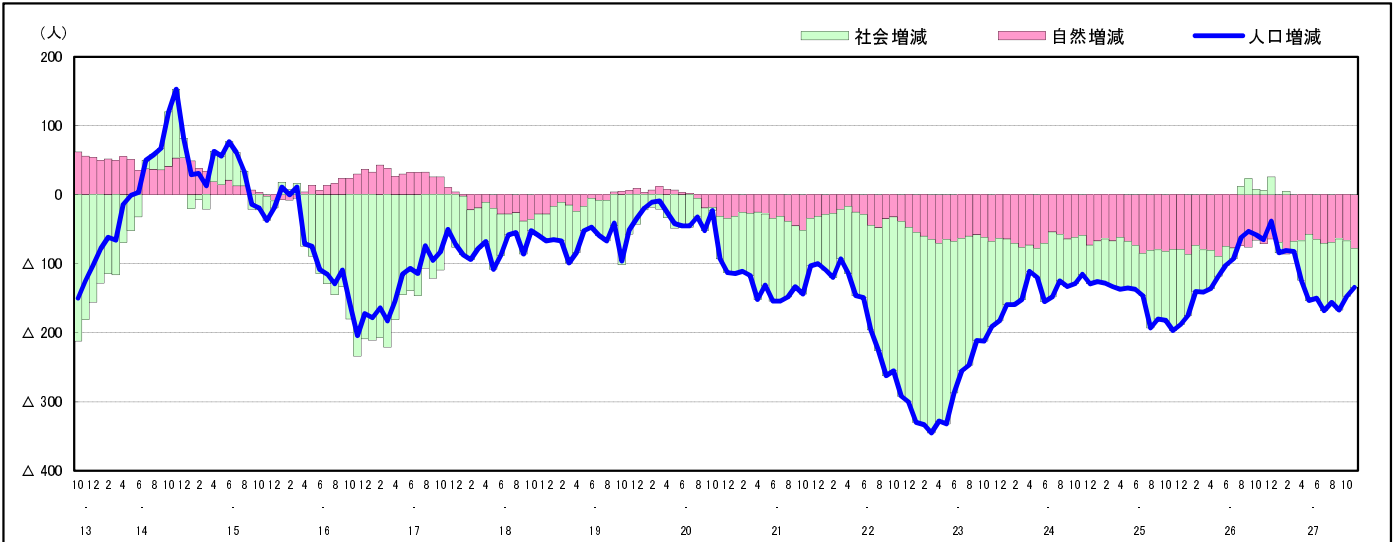

## 市区町別 推計人口の推移 (平成13年10月1日～)

熊 野 町

| H17国勢調査時<br>の人口 | H27.11.1現在<br>の人口 | H17国勢調査後<br>の増減数 | H17国勢調査後<br>の増減率 |
|-----------------|-------------------|------------------|------------------|
| 25,103人         | 23,810人           | △ 1,293人         | △ 5.15%          |

### 社会増減, 自然増減別 対前年同月人口増減数の推移 (平成13年10月～)

### 日本人, 外国人別 対前年同月人口増減数の推移 (平成13年10月～)

注) 国勢調査結果による推計人口の補正を行っており, 社会増減は人口増減から自然増減を差し引いて算出している。