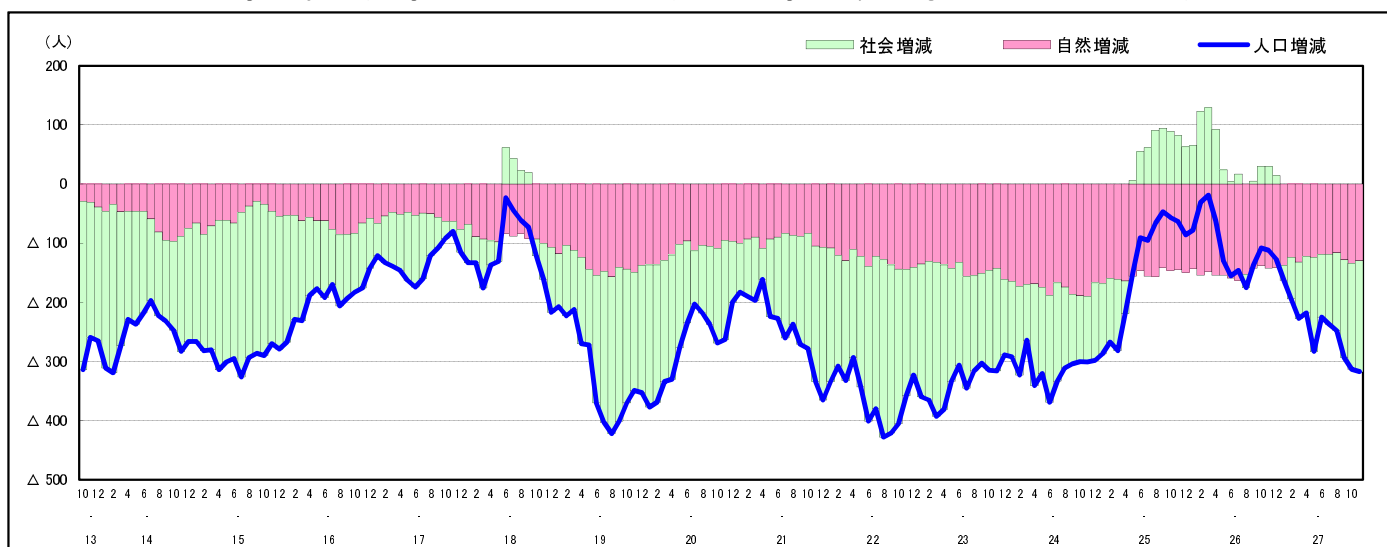

市区町別 推計人口の推移 (平成13年10月1日～)

大 竹 市

H17国勢調査時の人口	H27.11.1現在の人口	H17国勢調査後の増減数	H17国勢調査後の増減率
30,279人	27,724人	△ 2,555人	△ 8.44%

社会増減, 自然増減別 対前年同月人口増減数の推移 (平成13年10月～)

日本人, 外国人別 対前年同月人口増減数の推移 (平成13年10月～)

注) 国勢調査結果による推計人口の補正を行っており, 社会増減は人口増減から自然増減を差し引いて算出している。