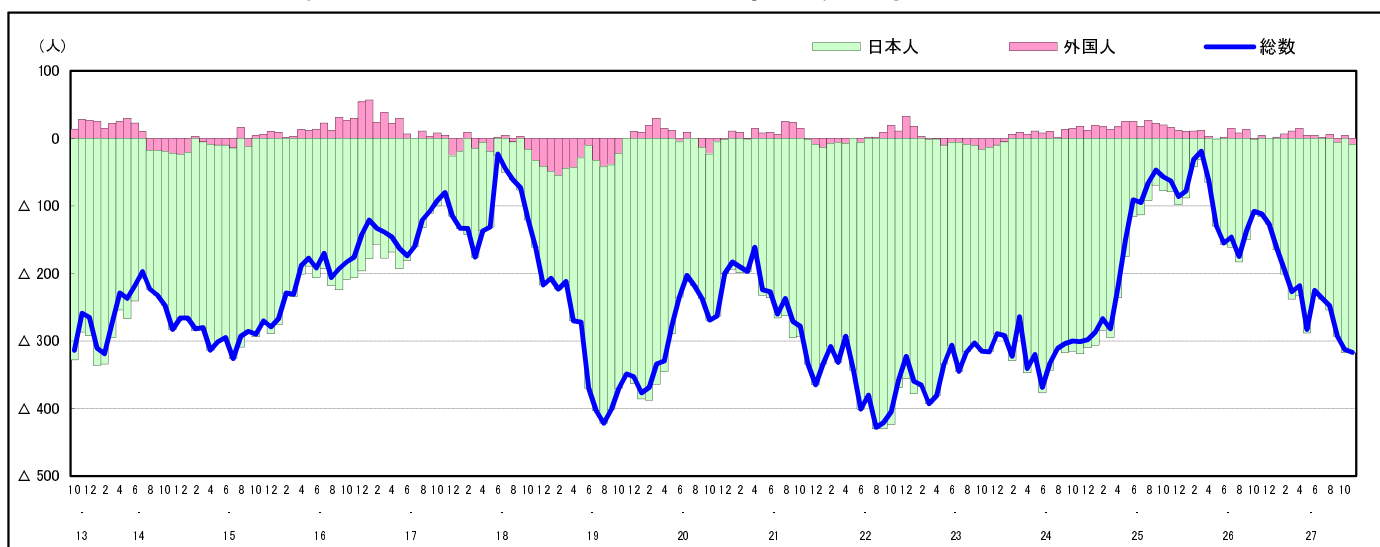

市区町別 推計人口の推移 (平成13年10月1日～)

大 竹 市

H17国勢調査時の人口	H27.11.1現在の人口	H17国勢調査後の増減数	H17国勢調査後の増減率
30,279人	27,724人	△ 2,555人	△ 8.44%

社会増減, 自然増減別 対前年同月人口増減数の推移 (平成13年10月～)

日本人, 外国人別 対前年同月人口増減数の推移 (平成13年10月～)

注) 国勢調査結果による推計人口の補正を行っており, 社会増減は人口増減から自然増減を差し引いて算出している。