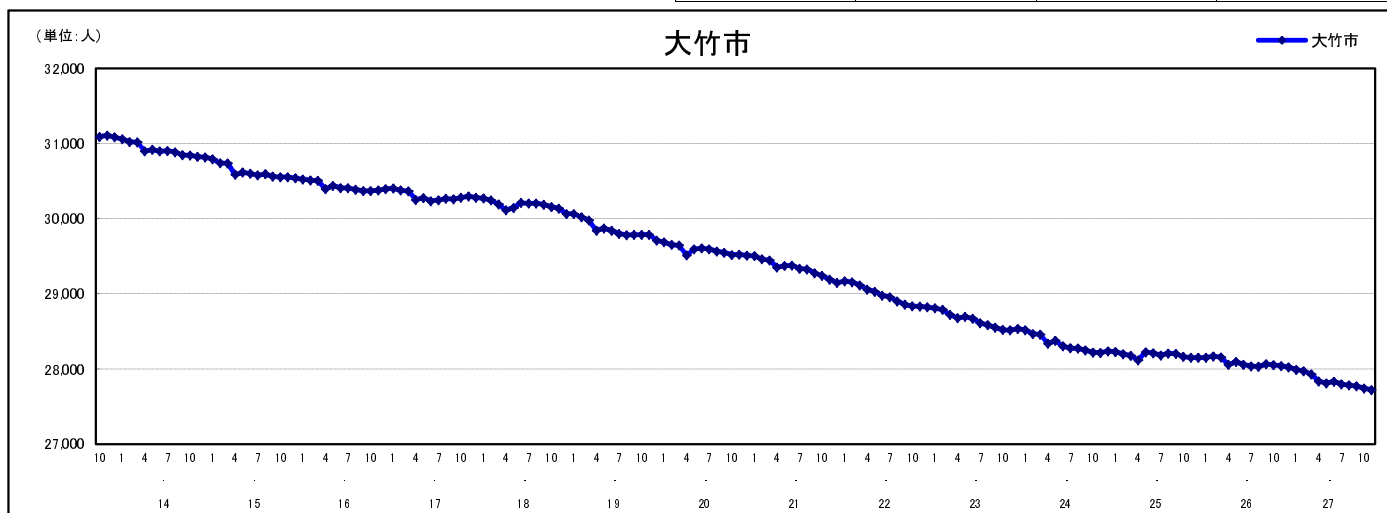

市区町別 推計人口の推移 (平成13年10月1日～)

大 竹 市

H17国勢調査時の人口	H27.11.1現在の人口	H17国勢調査後の増減数	H17国勢調査後の増減率
30,279人	27,724人	△ 2,555人	△ 8.44%

社会増減, 自然増減別 対前年同月人口増減数の推移 (平成13年10月～)

日本人, 外国人別 対前年同月人口増減数の推移 (平成13年10月～)

注) 国勢調査結果による推計人口の補正を行っており, 社会増減は人口増減から自然増減を差し引いて算出している。