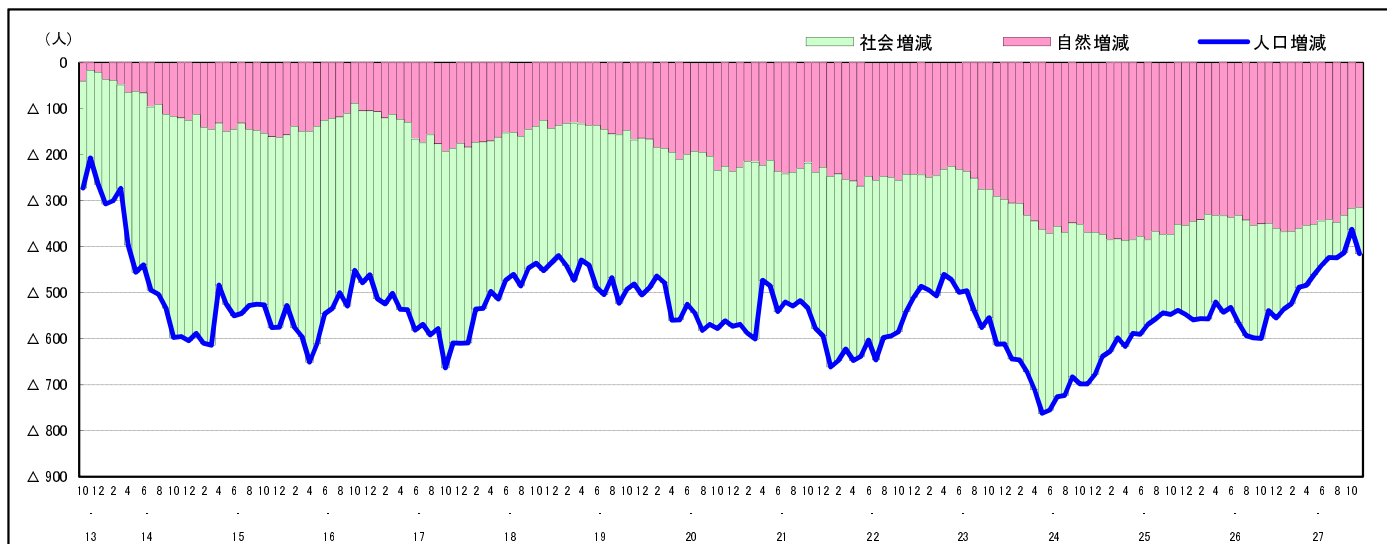

市区町別 推計人口の推移 (平成13年10月1日～)

府中市

H17国勢調査時の人口	H27.11.1現在の人口	H17国勢調査後の増減数	H17国勢調査後の増減率
45,188人	39,766人	△ 5,422人	△12.00%

社会増減, 自然増減別 対前年同月人口増減数の推移 (平成13年10月～)

日本人, 外国人別 対前年同月人口増減数の推移 (平成13年10月～)

注) 国勢調査結果による推計人口の補正を行っており, 社会増減は人口増減から自然増減を差し引いて算出している。