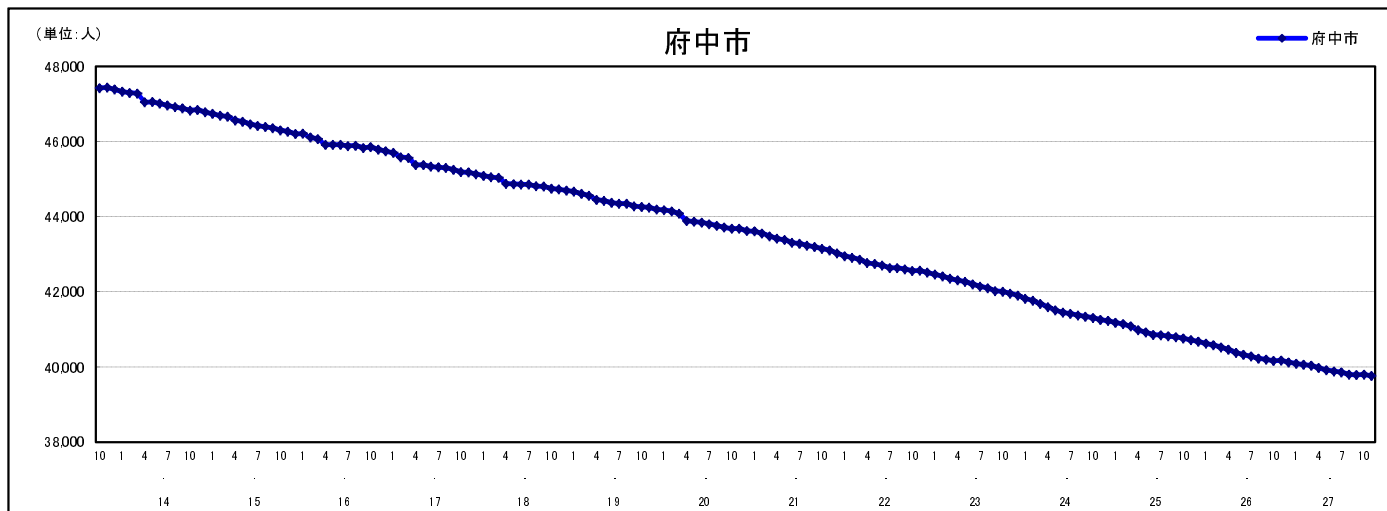

市区町別 推計人口の推移 (平成13年10月1日～)

府中市

H17国勢調査時の人口	H27.11.1現在の人口	H17国勢調査後の増減数	H17国勢調査後の増減率
45,188人	39,766人	△ 5,422人	△12.00%

社会増減, 自然増減別 対前年同月人口増減数の推移 (平成13年10月～)

日本人, 外国人別 対前年同月人口増減数の推移 (平成13年10月～)

注) 国勢調査結果による推計人口の補正を行っており, 社会増減は人口増減から自然増減を差し引いて算出している。