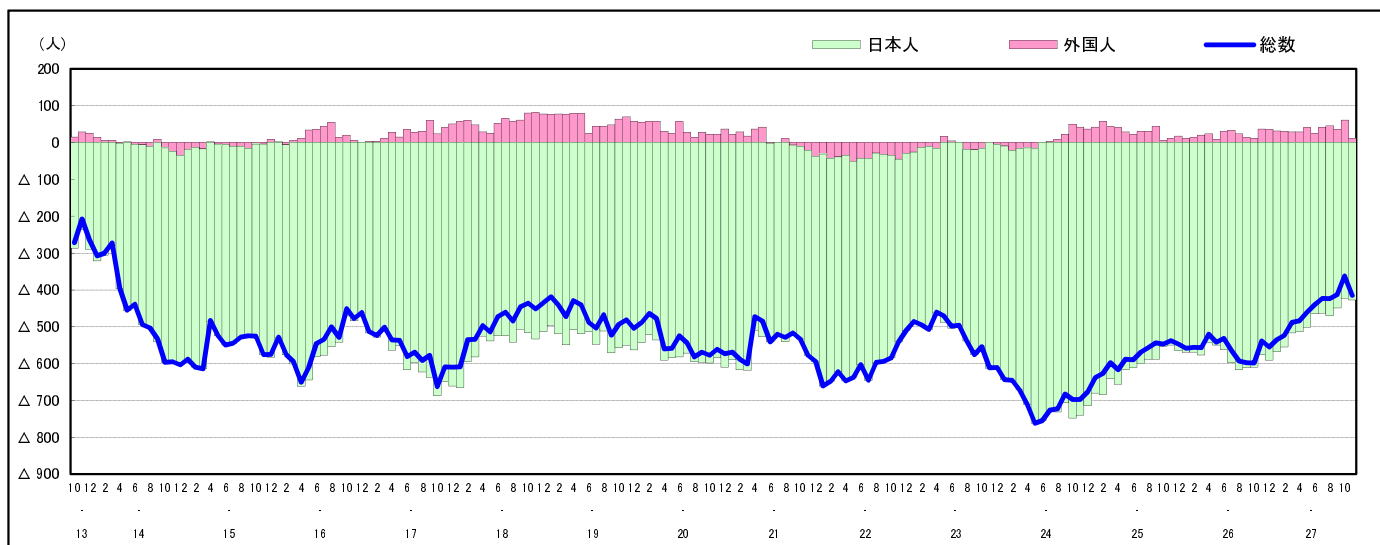

市区町別 推計人口の推移 (平成13年10月1日～)

府中市

H17国勢調査時の人口	H27.11.1現在の人口	H17国勢調査後の増減数	H17国勢調査後の増減率
45,188人	39,766人	△ 5,422人	△12.00%

社会増減, 自然増減別 対前年同月人口増減数の推移 (平成13年10月～)

日本人, 外国人別 対前年同月人口増減数の推移 (平成13年10月～)

注) 国勢調査結果による推計人口の補正を行っており, 社会増減は人口増減から自然増減を差し引いて算出している。