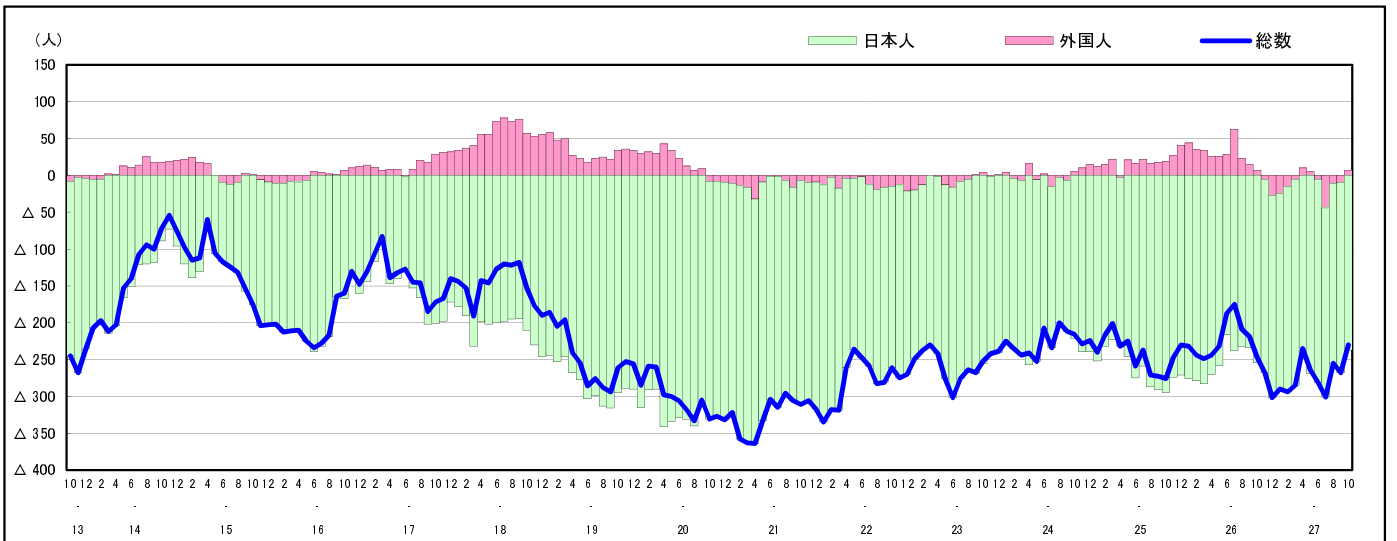

市区町別 推計人口の推移 (平成13年10月1日～)

世 羅 町

| H17国勢調査時の人口 | H27.10.1現在の人口 | H17国勢調査後の増減数 | H17国勢調査後の増減率 |
|-------------|---------------|--------------|--------------|
| 18,866人 | 16,328人 | △ 2,538人 | △13.45% |

社会増減, 自然増減別 対前年同月人口増減数の推移 (平成13年10月～)

日本人, 外国人別 対前年同月人口増減数の推移 (平成13年10月～)

注) 国勢調査結果による推計人口の補正を行っており, 社会増減は人口増減から自然増減を差し引いて算出している。