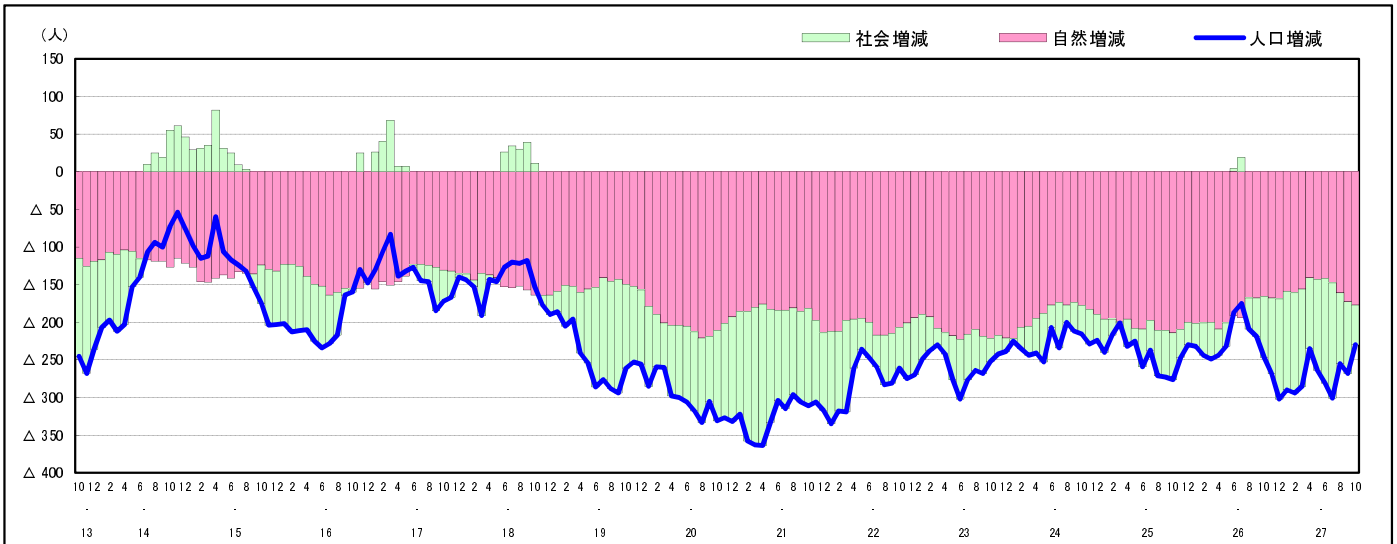

市区町別 推計人口の推移 (平成13年10月1日～)

世 羅 町

| H17国勢調査時の人口 | H27.10.1現在の人口 | H17国勢調査後の増減数 | H17国勢調査後の増減率 |
|-------------|---------------|--------------|--------------|
| 18,866人 | 16,328人 | △ 2,538人 | △13.45% |

社会増減, 自然増減別 対前年同月人口増減数の推移 (平成13年10月～)

日本人, 外国人別 対前年同月人口増減数の推移 (平成13年10月～)

注) 国勢調査結果による推計人口の補正を行っており, 社会増減は人口増減から自然増減を差し引いて算出している。