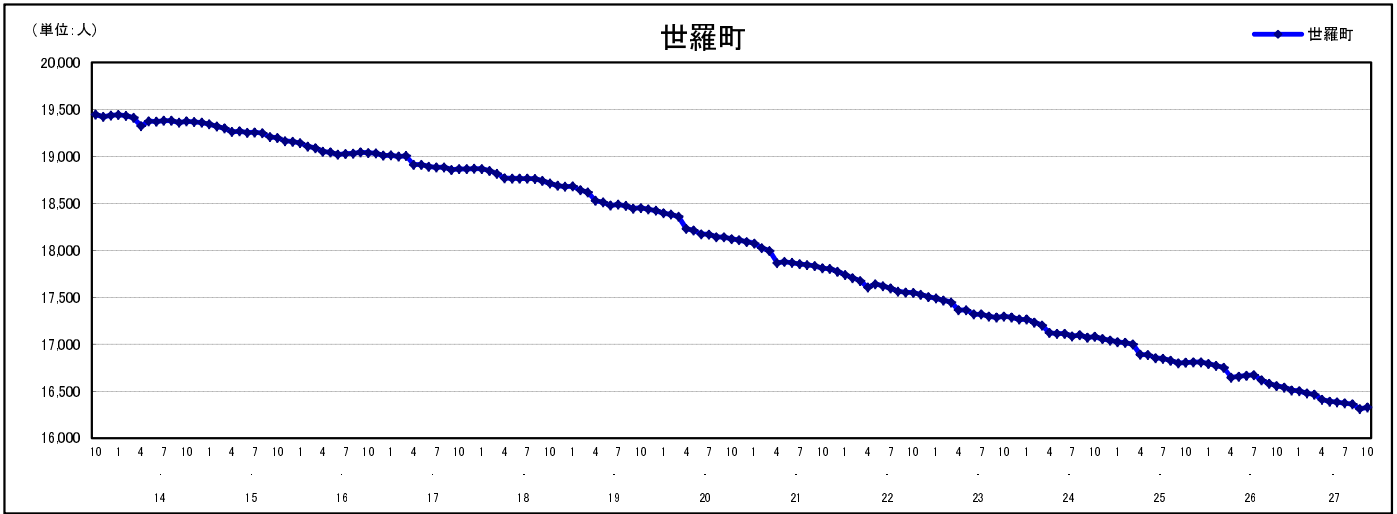

市区町別 推計人口の推移 (平成13年10月1日～)

世 羅 町

| H17国勢調査時の人口 | H27.10.1現在の人口 | H17国勢調査後の増減数 | H17国勢調査後の増減率 |
|-------------|---------------|--------------|--------------|
| 18,866人 | 16,328人 | △ 2,538人 | △13.45% |

社会増減, 自然増減別 対前年同月人口増減数の推移 (平成13年10月～)

日本人, 外国人別 対前年同月人口増減数の推移 (平成13年10月～)

注) 国勢調査結果による推計人口の補正を行っており, 社会増減は人口増減から自然増減を差し引いて算出している。