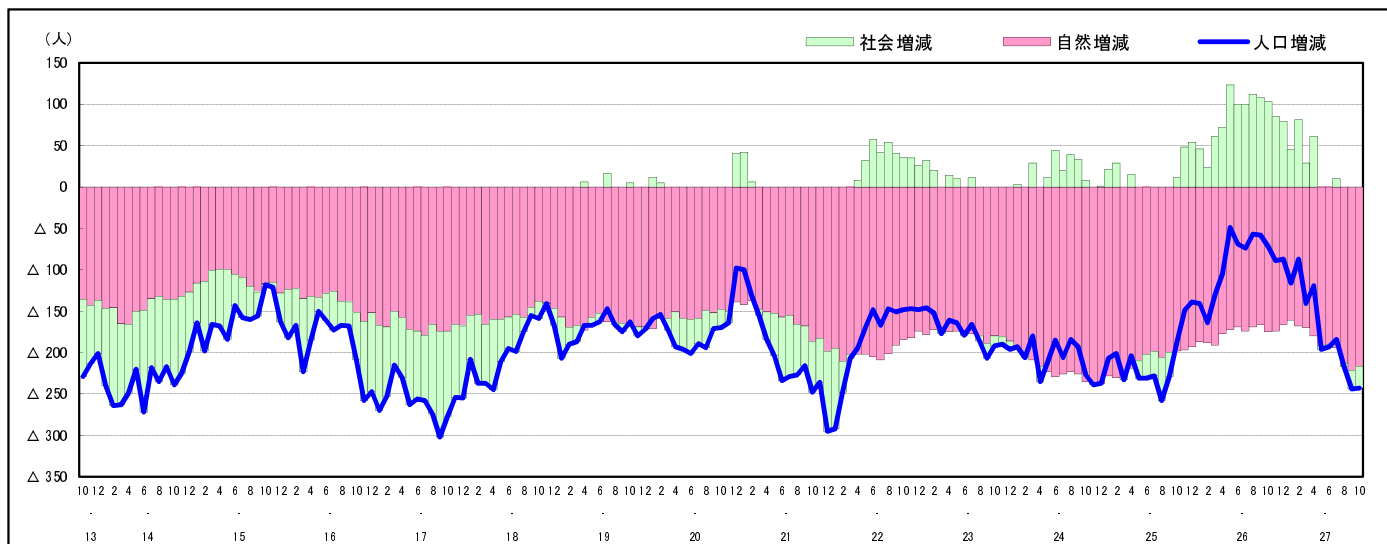

## 市区町別 推計人口の推移 (平成13年10月1日～)

北 広 島 町

H17国勢調査時の人口	H27.10.1現在の人口	H17国勢調査後の増減数	H17国勢調査後の増減率
20,857人	19,048人	△1,809人	△8.67%

### 社会増減, 自然増減別 対前年同月人口増減数の推移 (平成13年10月～)

### 日本人, 外国人別 対前年同月人口増減数の推移 (平成13年10月～)

注) 国勢調査結果による推計人口の補正を行っており, 社会増減は人口増減から自然増減を差し引いて算出している。