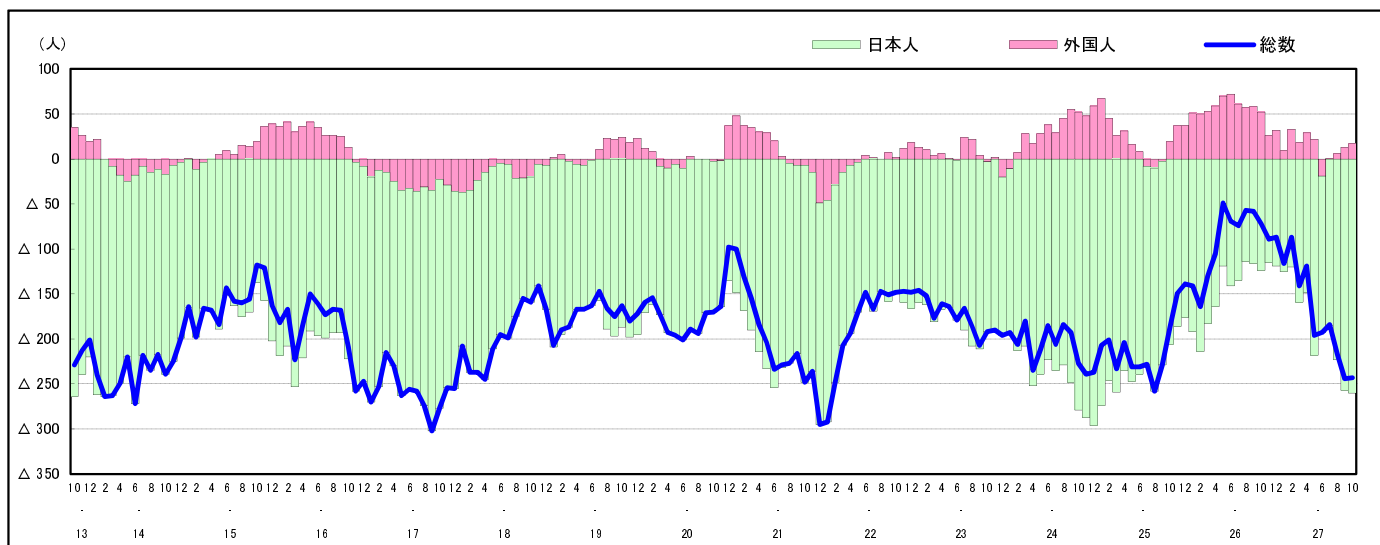

## 市区町別 推計人口の推移 (平成13年10月1日～)

北 広 島 町

H17国勢調査時の人口	H27.10.1現在の人口	H17国勢調査後の増減数	H17国勢調査後の増減率
20,857人	19,048人	△1,809人	△8.67%

### 社会増減, 自然増減別 対前年同月人口増減数の推移 (平成13年10月～)

### 日本人, 外国人別 対前年同月人口増減数の推移 (平成13年10月～)

注) 国勢調査結果による推計人口の補正を行っており, 社会増減は人口増減から自然増減を差し引いて算出している。