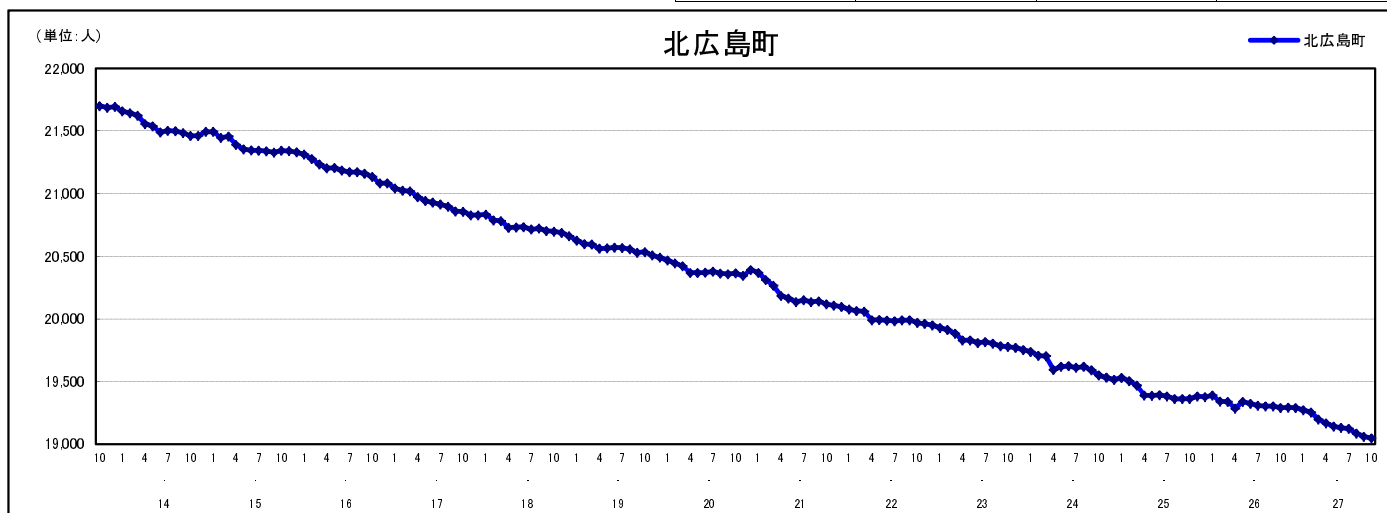

## 市区町別 推計人口の推移 (平成13年10月1日～)

北 広 島 町

H17国勢調査時の人口	H27.10.1現在の人口	H17国勢調査後の増減数	H17国勢調査後の増減率
20,857人	19,048人	△1,809人	△8.67%

### 社会増減, 自然増減別 対前年同月人口増減数の推移 (平成13年10月～)

### 日本人, 外国人別 対前年同月人口増減数の推移 (平成13年10月～)

注) 国勢調査結果による推計人口の補正を行っており, 社会増減は人口増減から自然増減を差し引いて算出している。