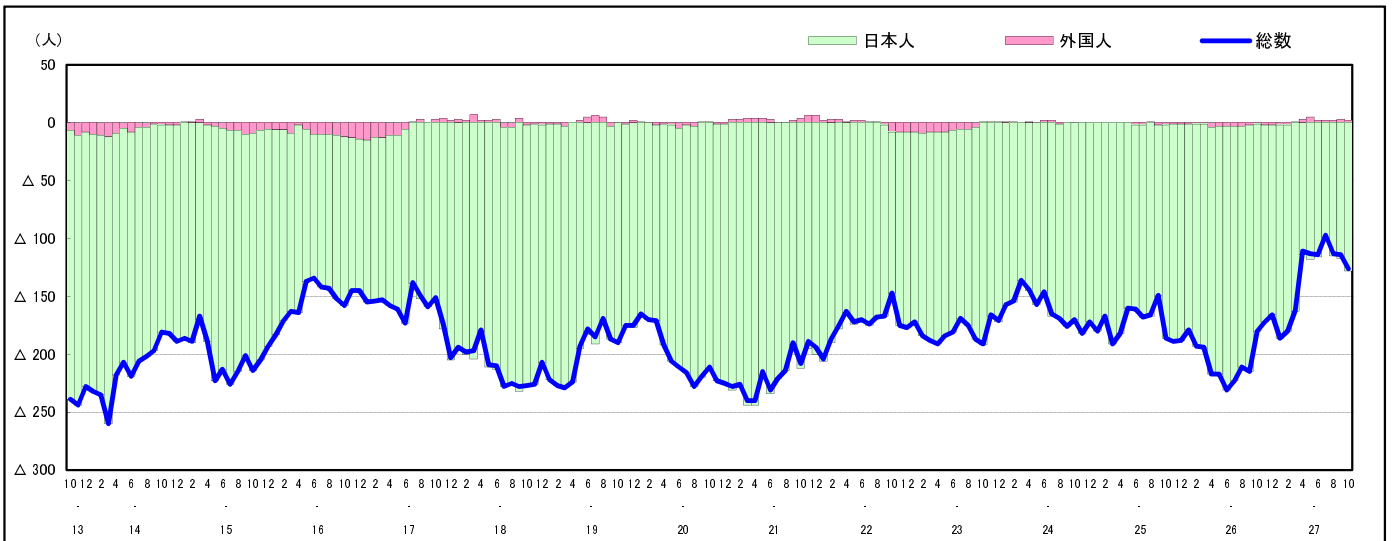

## 市区町別 推計人口の推移 (平成13年10月1日～)

安芸太田町

H17国勢調査時の人口	H27.10.1現在の人口	H17国勢調査後の増減数	H17国勢調査後の増減率
8,238人	6,402人	△1,836人	△22.29%

### 社会増減, 自然増減別 対前年同月人口増減数の推移 (平成13年10月～)

### 日本人, 外国人別 対前年同月人口増減数の推移 (平成13年10月～)

注) 国勢調査結果による推計人口の補正を行っており, 社会増減は人口増減から自然増減を差し引いて算出している。