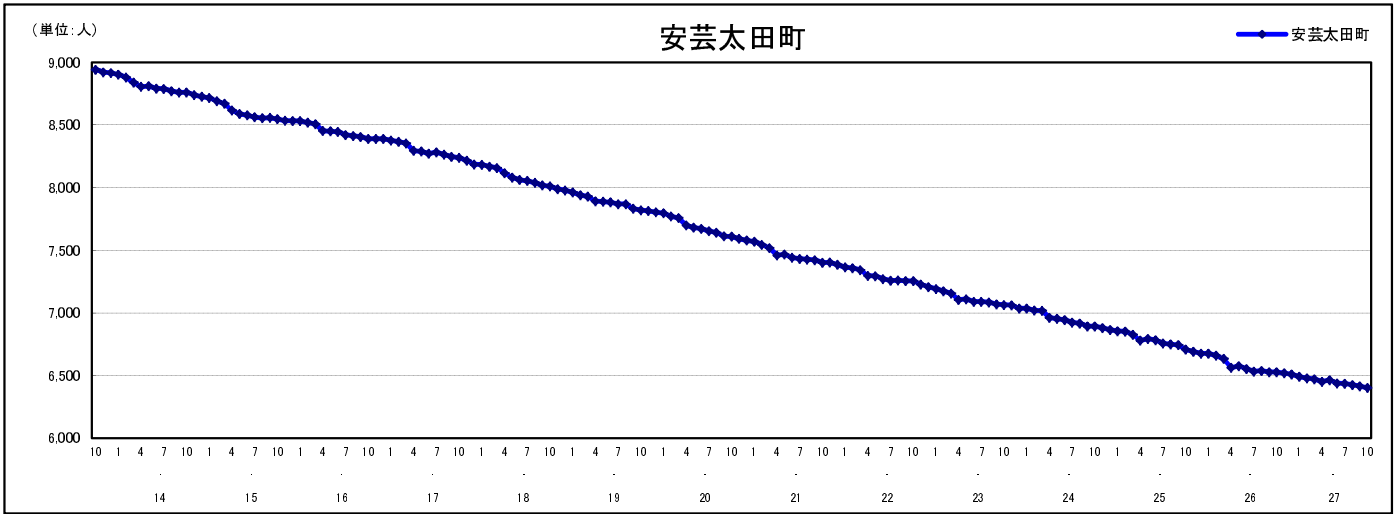

## 市区町別 推計人口の推移 (平成13年10月1日～)

安芸太田町

H17国勢調査時の人口	H27.10.1現在の人口	H17国勢調査後の増減数	H17国勢調査後の増減率
8,238人	6,402人	△1,836人	△22.29%

### 社会増減, 自然増減別 対前年同月人口増減数の推移 (平成13年10月～)

### 日本人, 外国人別 対前年同月人口増減数の推移 (平成13年10月～)

注) 国勢調査結果による推計人口の補正を行っており, 社会増減は人口増減から自然増減を差し引いて算出している。