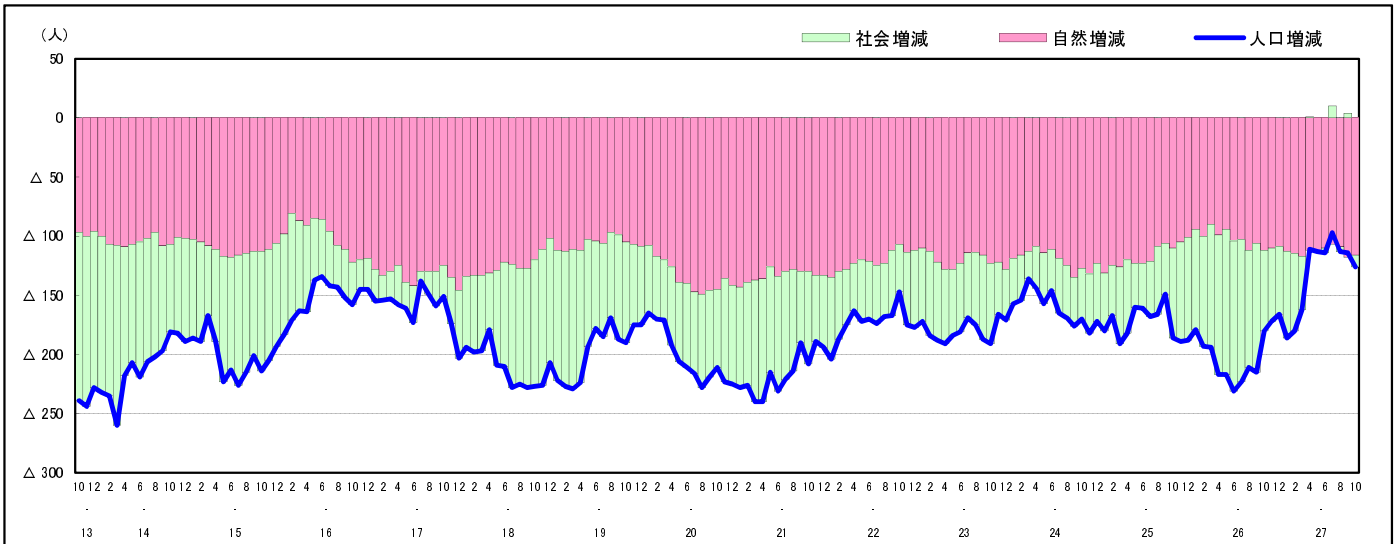

## 市区町別 推計人口の推移 (平成13年10月1日～)

安芸太田町

H17国勢調査時の人口	H27.10.1現在の人口	H17国勢調査後の増減数	H17国勢調査後の増減率
8,238人	6,402人	△1,836人	△22.29%

### 社会増減, 自然増減別 対前年同月人口増減数の推移 (平成13年10月～)

### 日本人, 外国人別 対前年同月人口増減数の推移 (平成13年10月～)

注) 国勢調査結果による推計人口の補正を行っており, 社会増減は人口増減から自然増減を差し引いて算出している。