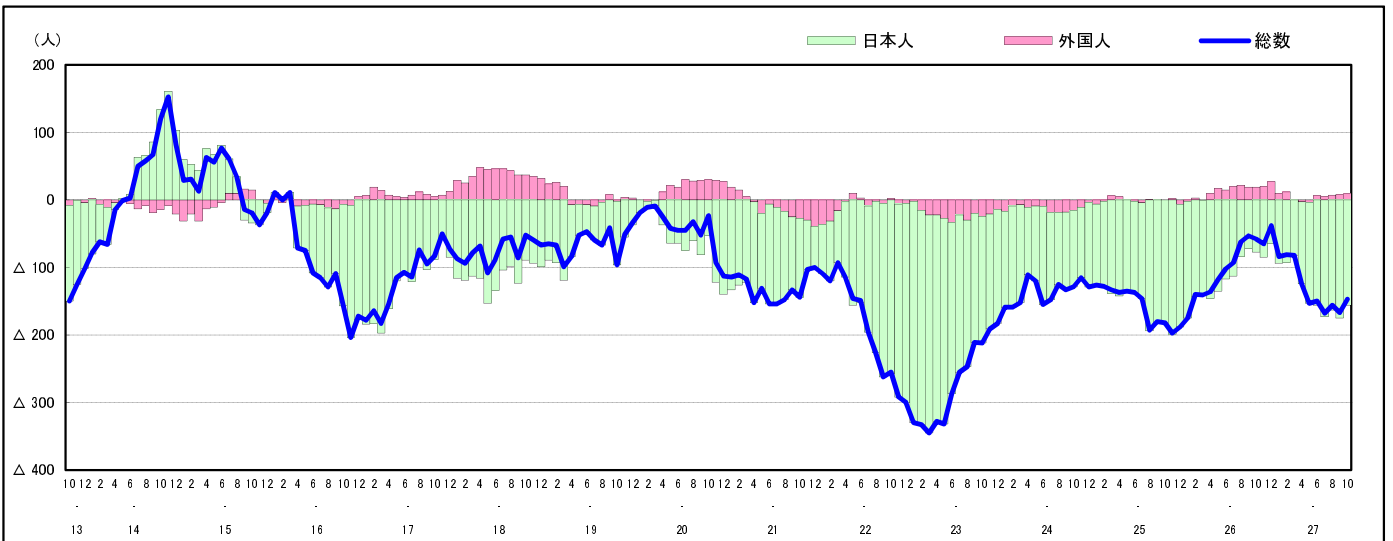

市区町別 推計人口の推移 (平成13年10月1日～)

熊 野 町

H17国勢調査時 の人口	H27.10.1現在 の人口	H17国勢調査後 の増減数	H17国勢調査後 の増減率
25,103人	23,805人	△ 1,298人	△ 5.17%

社会増減, 自然増減別 対前年同月人口増減数の推移 (平成13年10月～)

日本人, 外国人別 対前年同月人口増減数の推移 (平成13年10月～)

注) 国勢調査結果による推計人口の補正を行っており, 社会増減は人口増減から自然増減を差し引いて算出している。