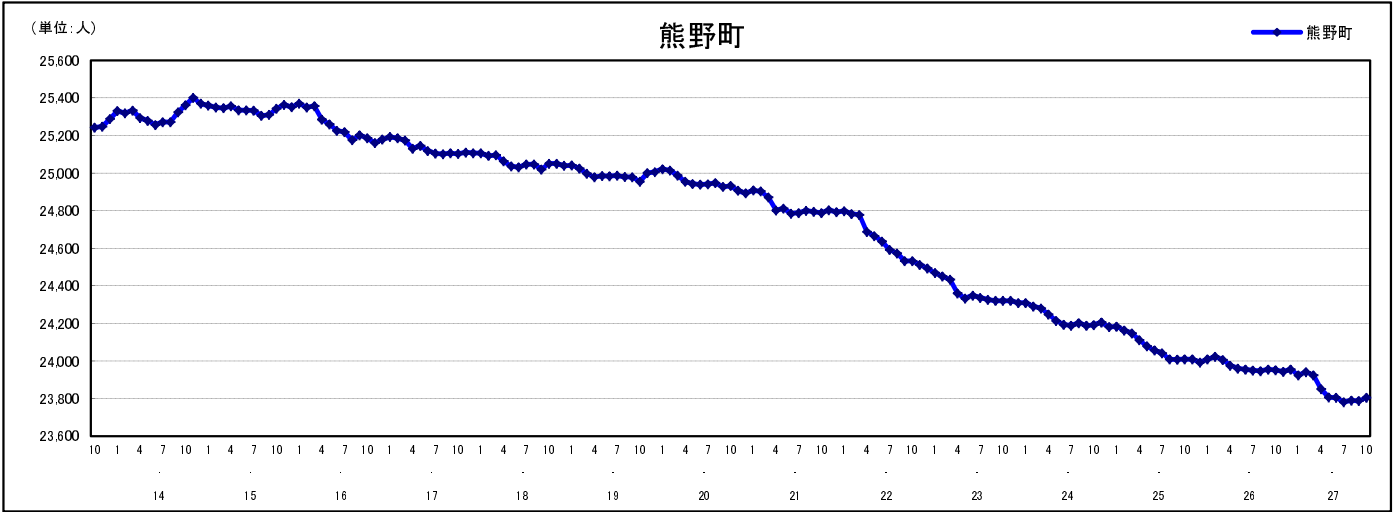

市区町別 推計人口の推移 (平成13年10月1日～)

熊 野 町

H17国勢調査時 の人口	H27.10.1現在 の人口	H17国勢調査後 の増減数	H17国勢調査後 の増減率
25,103人	23,805人	△ 1,298人	△ 5.17%

社会増減, 自然増減別 対前年同月人口増減数の推移 (平成13年10月～)

日本人, 外国人別 対前年同月人口増減数の推移 (平成13年10月～)

注) 国勢調査結果による推計人口の補正を行っており, 社会増減は人口増減から自然増減を差し引いて算出している。