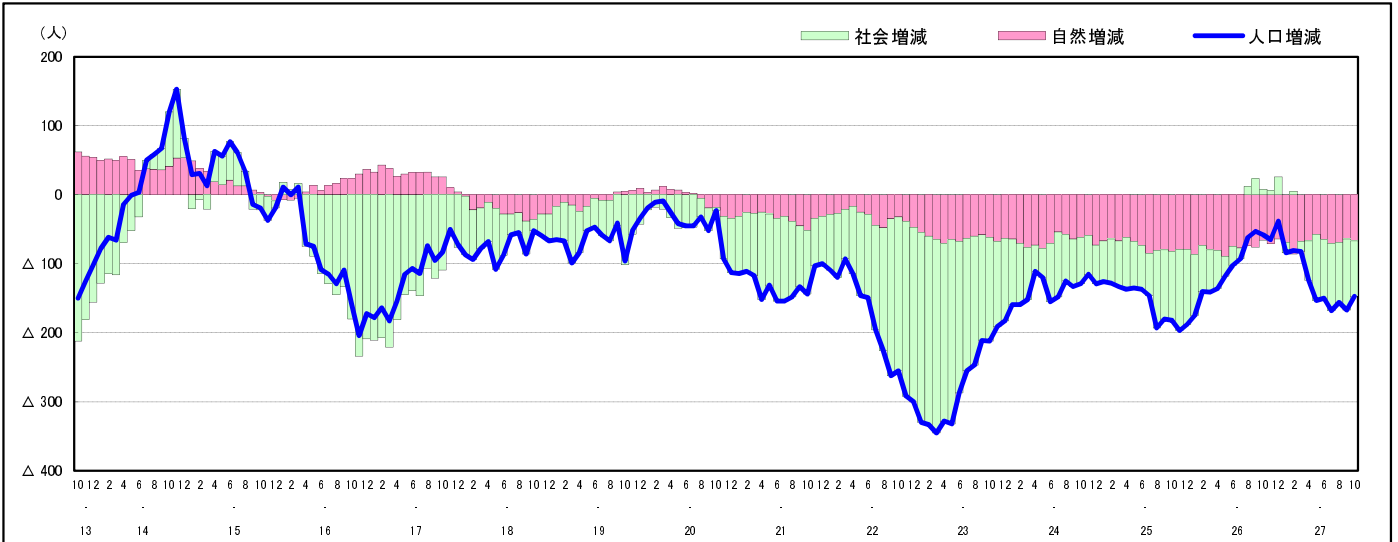

市区町別 推計人口の推移 (平成13年10月1日～)

熊 野 町

H17国勢調査時 の人口	H27.10.1現在 の人口	H17国勢調査後 の増減数	H17国勢調査後 の増減率
25,103人	23,805人	△ 1,298人	△ 5.17%

社会増減, 自然増減別 対前年同月人口増減数の推移 (平成13年10月～)

日本人, 外国人別 対前年同月人口増減数の推移 (平成13年10月～)

注) 国勢調査結果による推計人口の補正を行っており, 社会増減は人口増減から自然増減を差し引いて算出している。