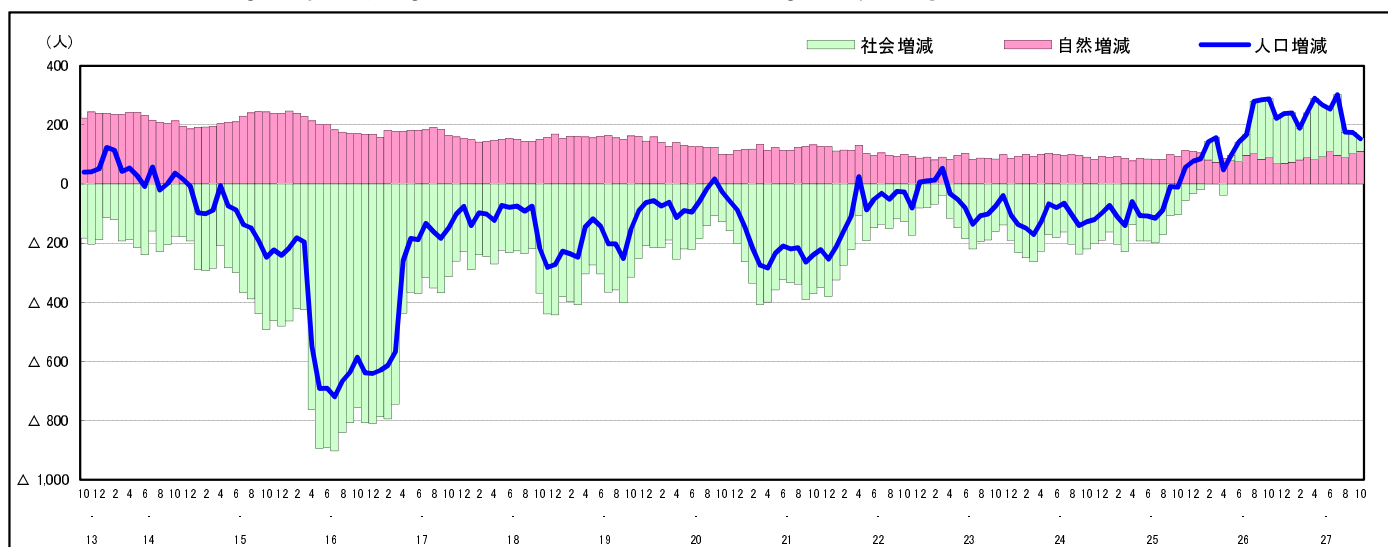

## 市区町別 推計人口の推移 (平成13年10月1日～)

海 田 町

H17国勢調査時の人口	H27.10.1現在の人口	H17国勢調査後の増減数	H17国勢調査後の増減率
29,137人	28,702人	△ 435人	△ 1.49%

### 社会増減, 自然増減別 対前年同月人口増減数の推移 (平成13年10月～)

### 日本人, 外国人別 対前年同月人口増減数の推移 (平成13年10月～)

注) 国勢調査結果による推計人口の補正を行っており, 社会増減は人口増減から自然増減を差し引いて算出している。