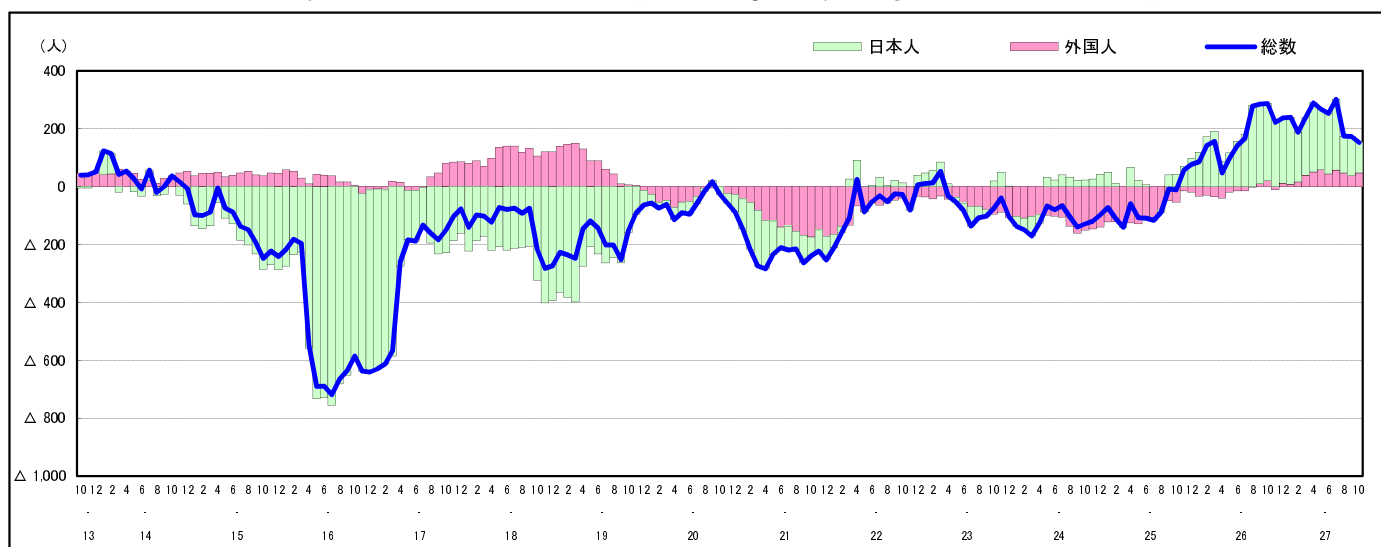

## 市区町別 推計人口の推移 (平成13年10月1日～)

海 田 町

H17国勢調査時の人口	H27.10.1現在の人口	H17国勢調査後の増減数	H17国勢調査後の増減率
29,137人	28,702人	△ 435人	△ 1.49%

### 社会増減, 自然増減別 対前年同月人口増減数の推移 (平成13年10月～)

### 日本人, 外国人別 対前年同月人口増減数の推移 (平成13年10月～)

注) 国勢調査結果による推計人口の補正を行っており, 社会増減は人口増減から自然増減を差し引いて算出している。