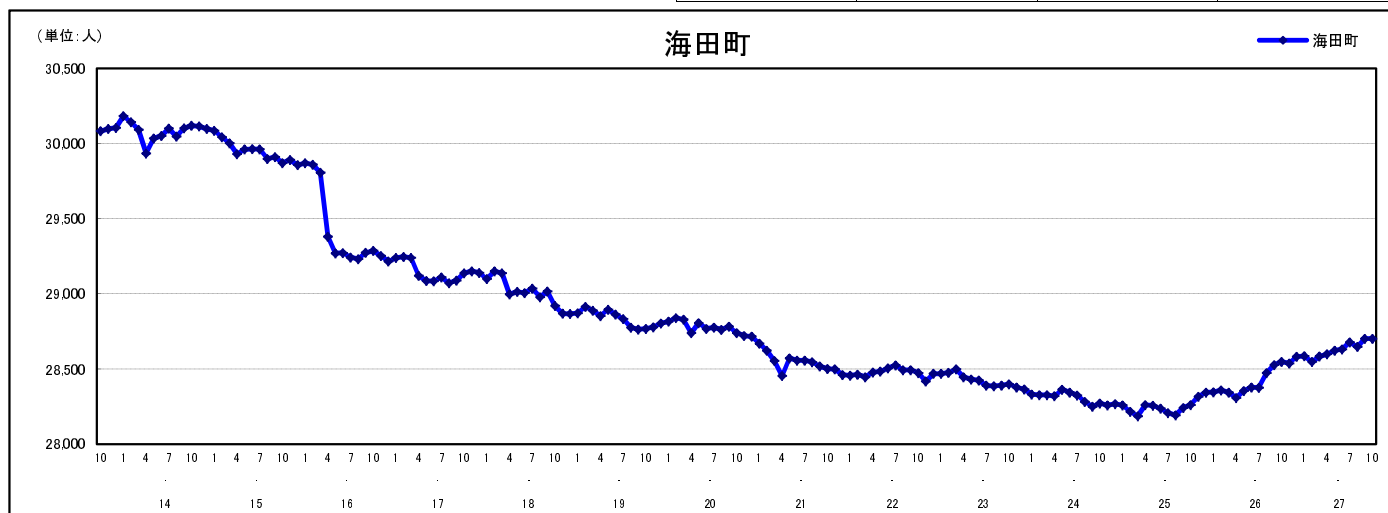

## 市区町別 推計人口の推移 (平成13年10月1日～)

海 田 町

H17国勢調査時の人口	H27.10.1現在の人口	H17国勢調査後の増減数	H17国勢調査後の増減率
29,137人	28,702人	△ 435人	△ 1.49%

### 社会増減, 自然増減別 対前年同月人口増減数の推移 (平成13年10月～)

### 日本人, 外国人別 対前年同月人口増減数の推移 (平成13年10月～)

注) 国勢調査結果による推計人口の補正を行っており, 社会増減は人口増減から自然増減を差し引いて算出している。