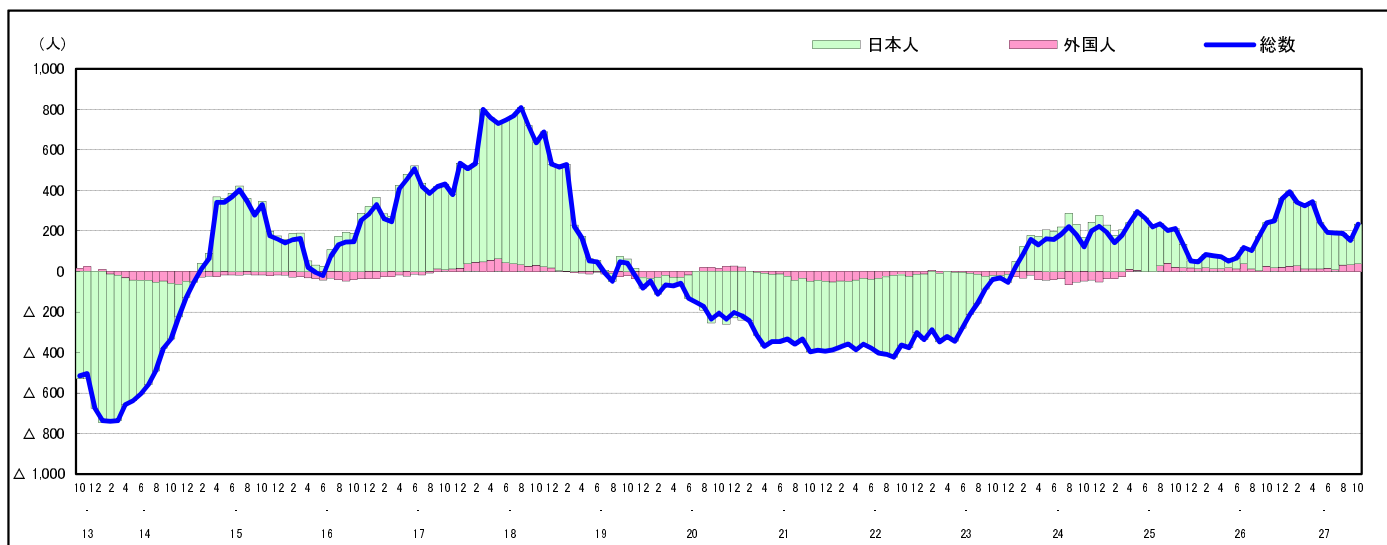

## 市区町別 推計人口の推移 (平成13年10月1日～)

府 中 町

H17国勢調査時の人口	H27.10.1現在の人口	H17国勢調査後の増減数	H17国勢調査後の増減率
50,732人	51,210人	478人	0.94%

### 社会増減, 自然増減別 対前年同月人口増減数の推移 (平成13年10月～)

### 日本人, 外国人別 対前年同月人口増減数の推移 (平成13年10月～)

注) 国勢調査結果による推計人口の補正を行っており、社会増減は人口増減から自然増減を差し引いて算出している。