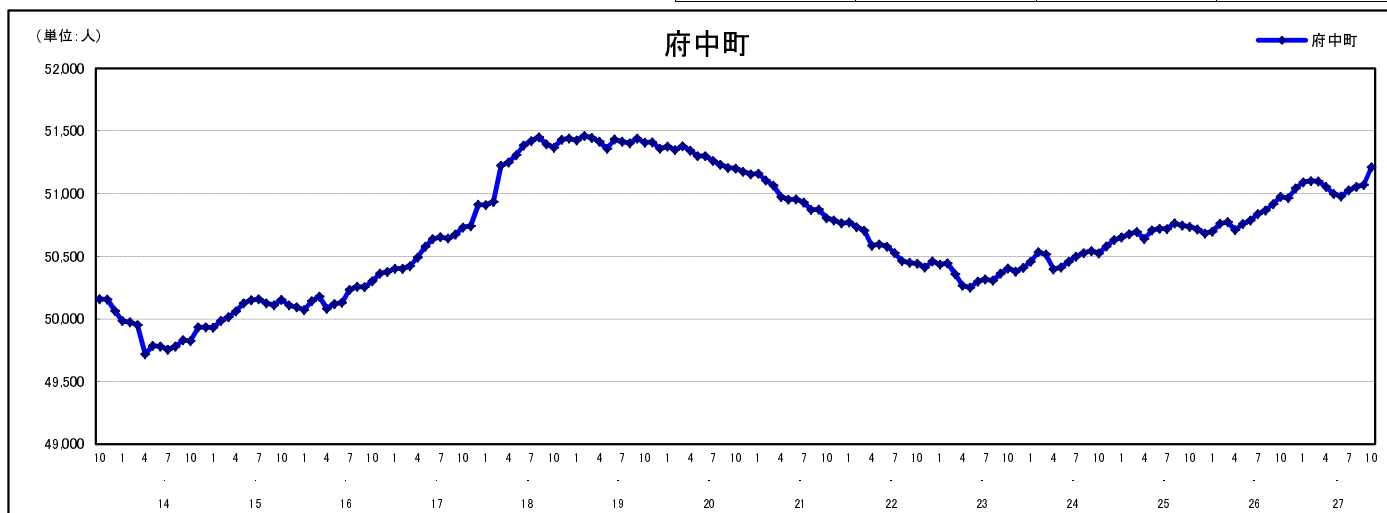

## 市区町別 推計人口の推移 (平成13年10月1日～)

府 中 町

H17国勢調査時の人口	H27.10.1現在の人口	H17国勢調査後の増減数	H17国勢調査後の増減率
50,732人	51,210人	478人	0.94%

### 社会増減, 自然増減別 対前年同月人口増減数の推移 (平成13年10月～)

### 日本人, 外国人別 対前年同月人口増減数の推移 (平成13年10月～)

注) 国勢調査結果による推計人口の補正を行っており、社会増減は人口増減から自然増減を差し引いて算出している。