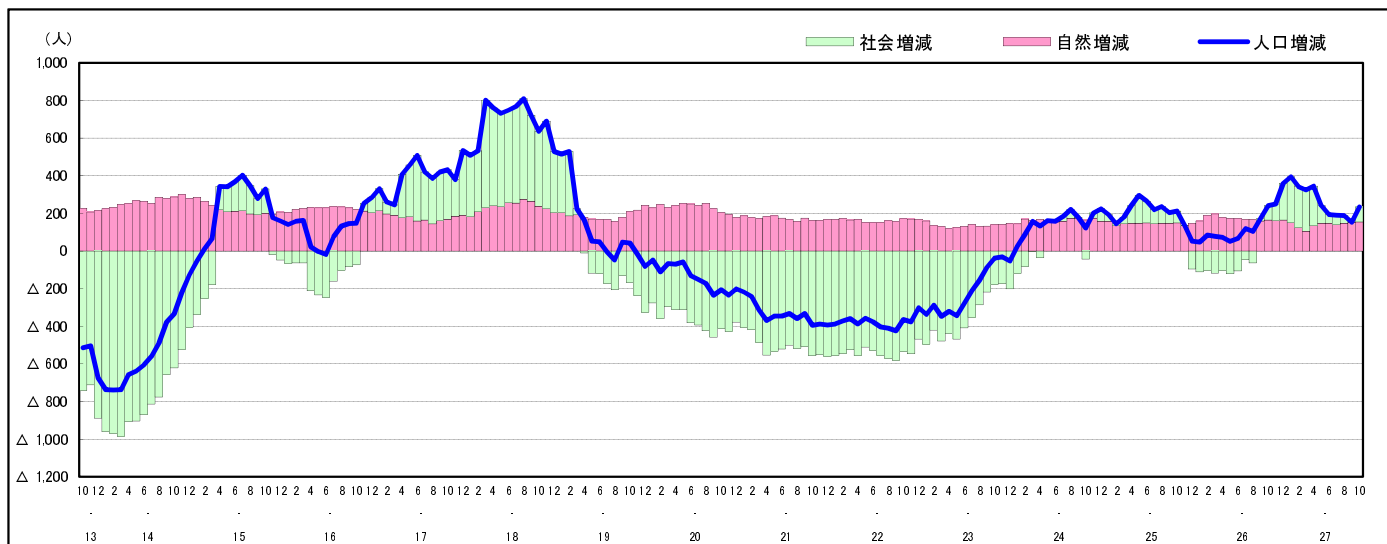

## 市区町別 推計人口の推移 (平成13年10月1日～)

府 中 町

H17国勢調査時の人口	H27.10.1現在の人口	H17国勢調査後の増減数	H17国勢調査後の増減率
50,732人	51,210人	478人	0.94%

### 社会増減, 自然増減別 対前年同月人口増減数の推移 (平成13年10月～)

### 日本人, 外国人別 対前年同月人口増減数の推移 (平成13年10月～)

注) 国勢調査結果による推計人口の補正を行っており、社会増減は人口増減から自然増減を差し引いて算出している。