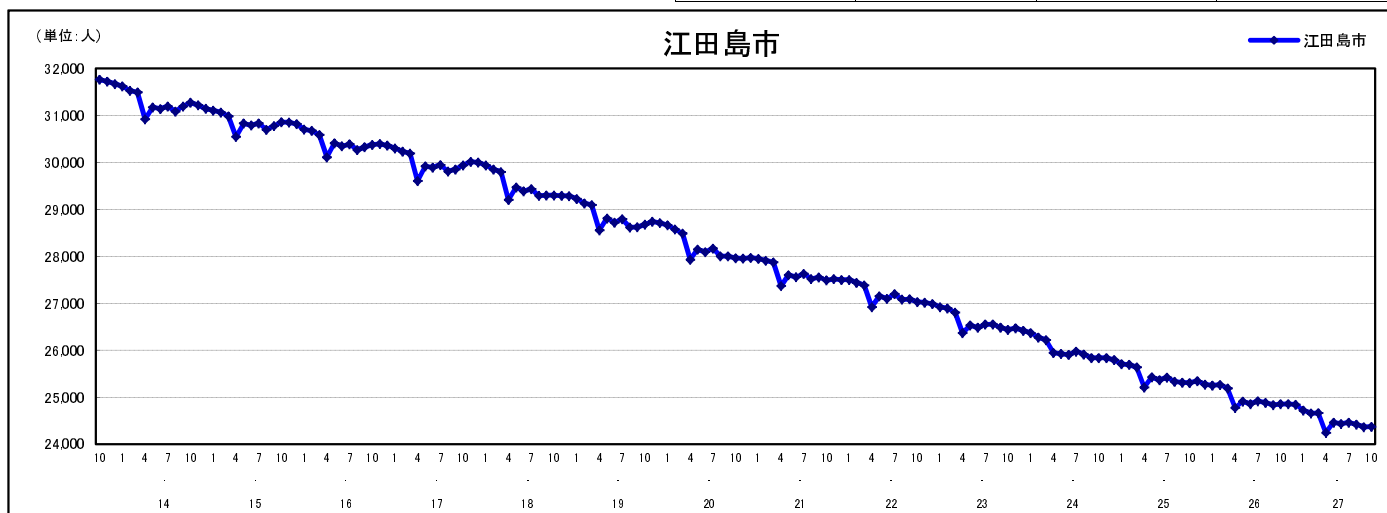

## 市区町別 推計人口の推移 (平成13年10月1日～)

江田島市

H17国勢調査時の人口	H27.10.1現在の人口	H17国勢調査後の増減数	H17国勢調査後の増減率
29,939人	24,373人	△5,566人	△18.59%

## 社会増減, 自然増減別 対前年同月人口増減数の推移 (平成13年10月～)

## 日本人, 外国人別 対前年同月人口増減数の推移 (平成13年10月～)

注) 国勢調査結果による推計人口の補正を行っており、社会増減は人口増減から自然増減を差し引いて算出している。