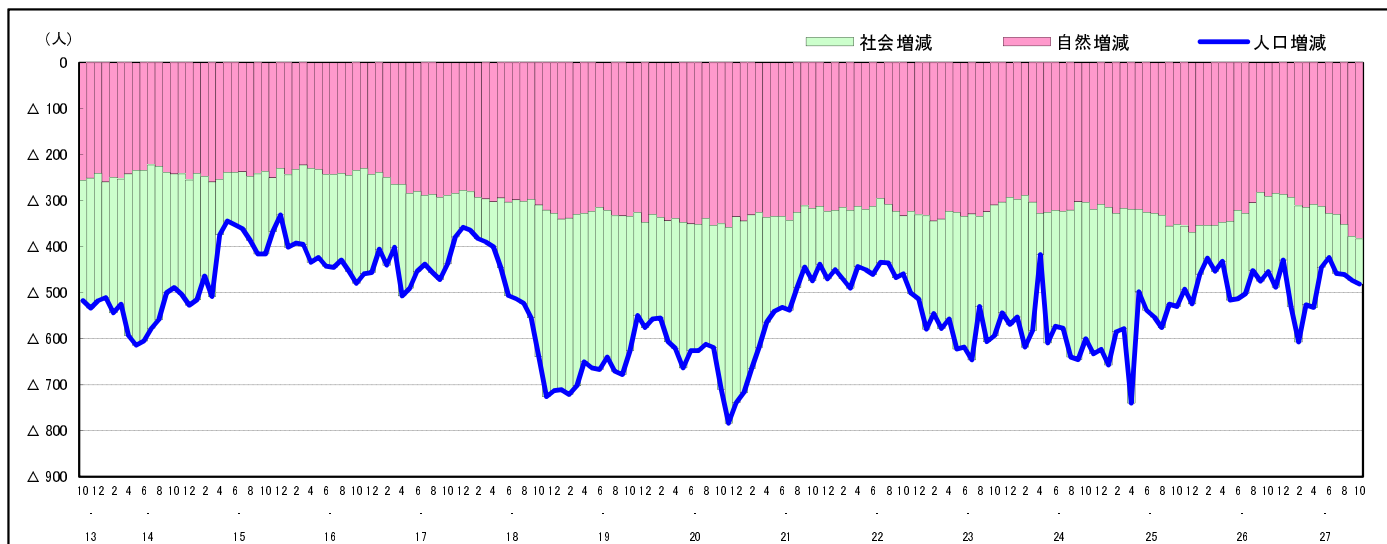

## 市区町別 推計人口の推移 (平成13年10月1日～)

江田島市

H17国勢調査時の人口	H27.10.1現在の人口	H17国勢調査後の増減数	H17国勢調査後の増減率
29,939人	24,373人	△5,566人	△18.59%

## 社会増減, 自然増減別 対前年同月人口増減数の推移 (平成13年10月～)

## 日本人, 外国人別 対前年同月人口増減数の推移 (平成13年10月～)

注) 国勢調査結果による推計人口の補正を行っており、社会増減は人口増減から自然増減を差し引いて算出している。