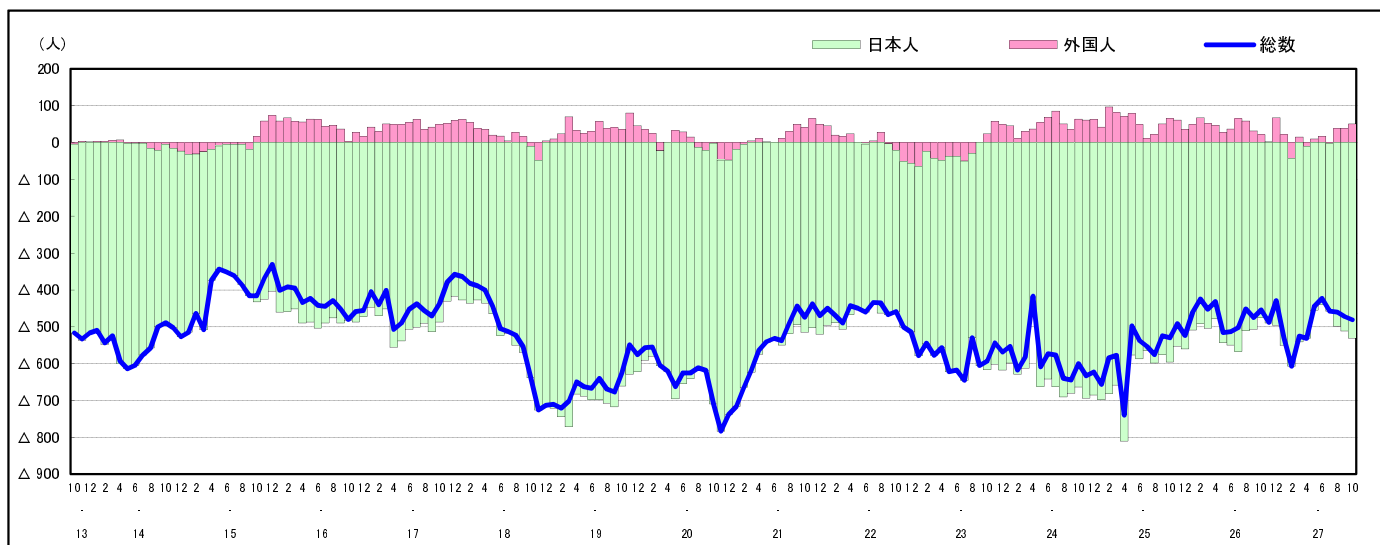

## 市区町別 推計人口の推移 (平成13年10月1日～)

江田島市

H17国勢調査時の人口	H27.10.1現在の人口	H17国勢調査後の増減数	H17国勢調査後の増減率
29,939人	24,373人	△5,566人	△18.59%

## 社会増減, 自然増減別 対前年同月人口増減数の推移 (平成13年10月～)

## 日本人, 外国人別 対前年同月人口増減数の推移 (平成13年10月～)

注) 国勢調査結果による推計人口の補正を行っており、社会増減は人口増減から自然増減を差し引いて算出している。