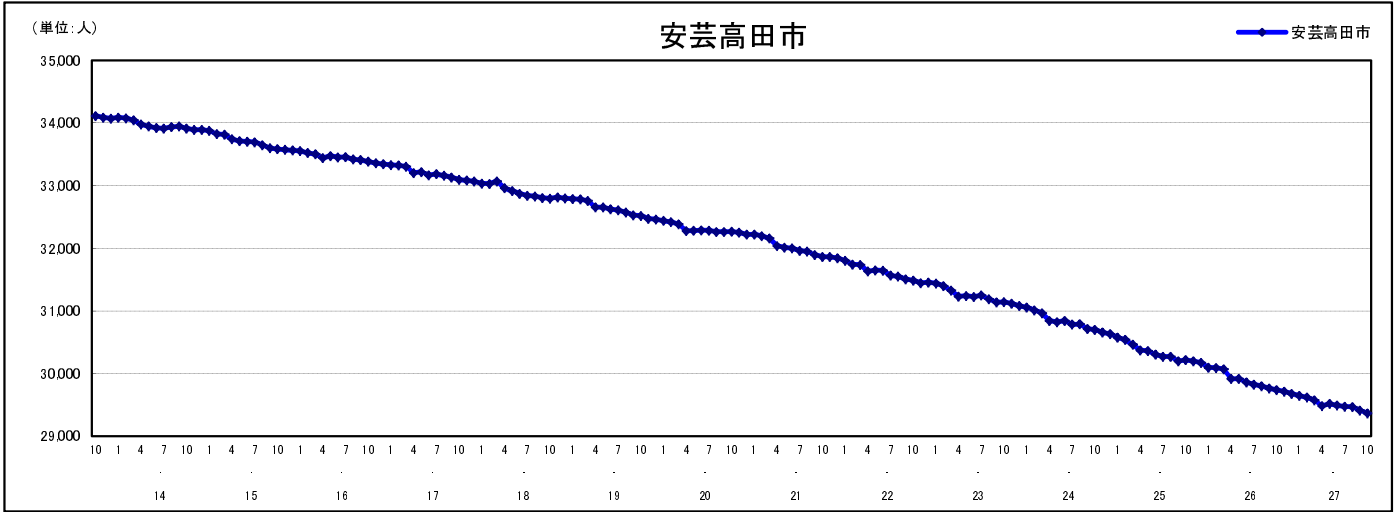

## 市区町別 推計人口の推移 (平成13年10月1日～)

安芸高田市

H17国勢調査時の人口	H27.10.1現在の人口	H17国勢調査後の増減数	H17国勢調査後の増減率
33,096人	29,367人	△3,729人	△11.27%

### 社会増減, 自然増減別 対前年同月人口増減数の推移 (平成13年10月～)

### 日本人, 外国人別 対前年同月人口増減数の推移 (平成13年10月～)

注) 国勢調査結果による推計人口の補正を行っており, 社会増減は人口増減から自然増減を差し引いて算出している。