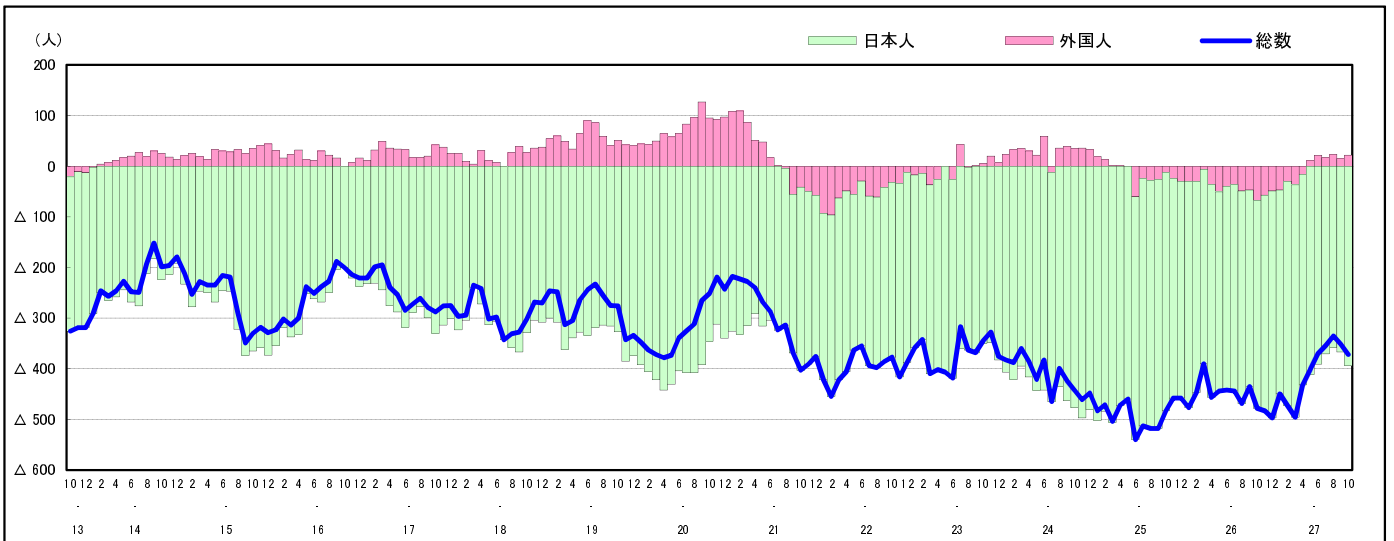

## 市区町別 推計人口の推移 (平成13年10月1日～)

安芸高田市

H17国勢調査時の人口	H27.10.1現在の人口	H17国勢調査後の増減数	H17国勢調査後の増減率
33,096人	29,367人	△3,729人	△11.27%

### 社会増減, 自然増減別 対前年同月人口増減数の推移 (平成13年10月～)

### 日本人, 外国人別 対前年同月人口増減数の推移 (平成13年10月～)

注) 国勢調査結果による推計人口の補正を行っており, 社会増減は人口増減から自然増減を差し引いて算出している。