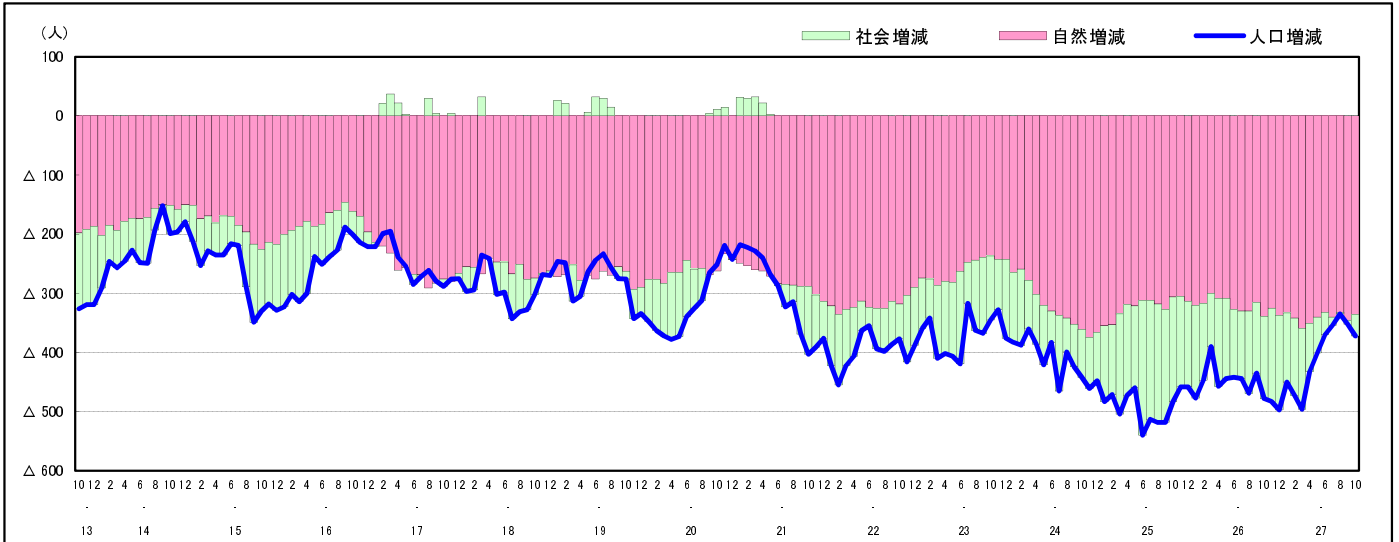

## 市区町別 推計人口の推移 (平成13年10月1日～)

安芸高田市

H17国勢調査時の人口	H27.10.1現在の人口	H17国勢調査後の増減数	H17国勢調査後の増減率
33,096人	29,367人	△3,729人	△11.27%

### 社会増減, 自然増減別 対前年同月人口増減数の推移 (平成13年10月～)

### 日本人, 外国人別 対前年同月人口増減数の推移 (平成13年10月～)

注) 国勢調査結果による推計人口の補正を行っており, 社会増減は人口増減から自然増減を差し引いて算出している。