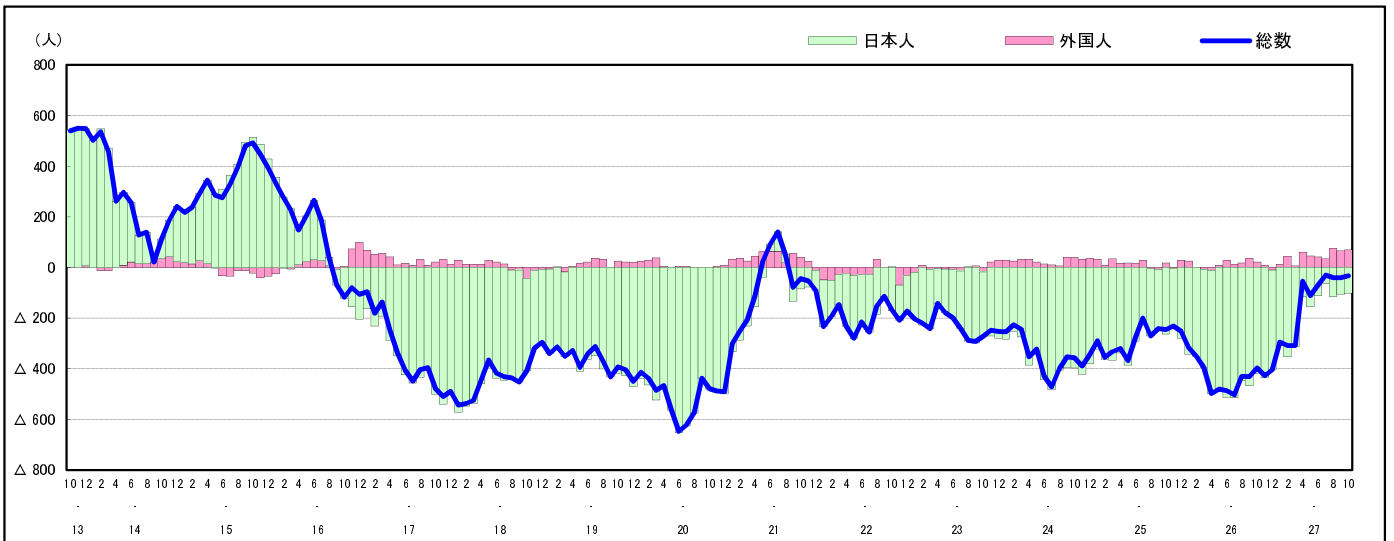

## 市区町別 推計人口の推移 (平成13年10月1日～)

廿 日 市 市

H17国勢調査時の人口	H27.10.1現在の人口	H17国勢調査後の増減数	H17国勢調査後の増減率
115,530人	112,735人	△2,795人	△2.42%

### 社会増減, 自然増減別 対前年同月人口増減数の推移(平成13年10月～)

### 日本人, 外国人別 対前年同月人口増減数の推移(平成13年10月～)

注) 国勢調査結果による推計人口の補正を行っており, 社会増減は人口増減から自然増減を差し引いて算出している。