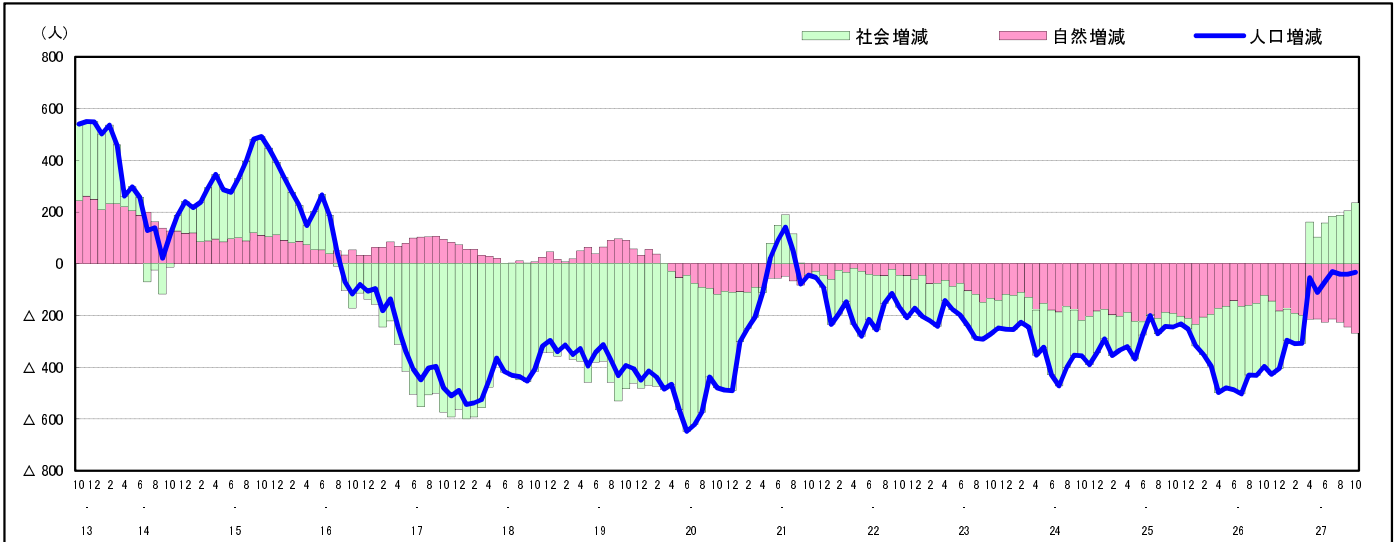

## 市区町別 推計人口の推移 (平成13年10月1日～)

廿 日 市 市

H17国勢調査時の人口	H27.10.1現在の人口	H17国勢調査後の増減数	H17国勢調査後の増減率
115,530人	112,735人	△2,795人	△2.42%

### 社会増減, 自然増減別 対前年同月人口増減数の推移(平成13年10月～)

### 日本人, 外国人別 対前年同月人口増減数の推移(平成13年10月～)

注) 国勢調査結果による推計人口の補正を行っており, 社会増減は人口増減から自然増減を差し引いて算出している。