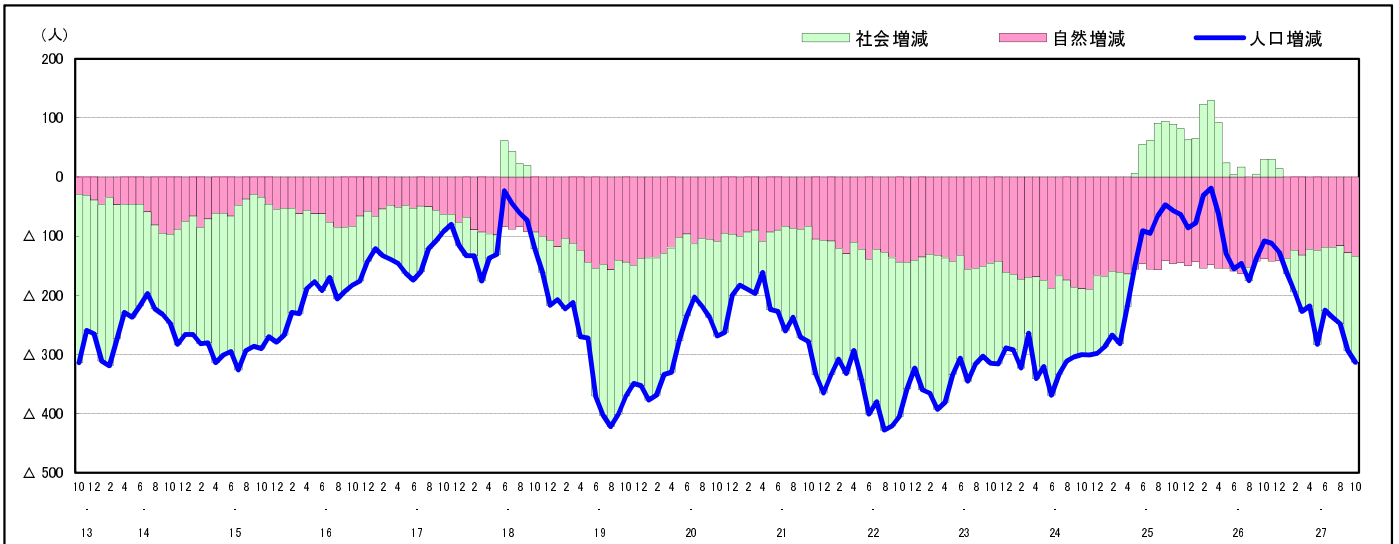

市区町別 推計人口の推移 (平成13年10月1日～)

大 竹 市

H17国勢調査時の人口	H27.10.1現在の人口	H17国勢調査後の増減数	H17国勢調査後の増減率
30,279人	27,743人	△2,536人	△8.38%

社会増減, 自然増減別 対前年同月人口増減数の推移 (平成13年10月～)

日本人, 外国人別 対前年同月人口増減数の推移 (平成13年10月～)

注) 国勢調査結果による推計人口の補正を行っており, 社会増減は人口増減から自然増減を差し引いて算出している。