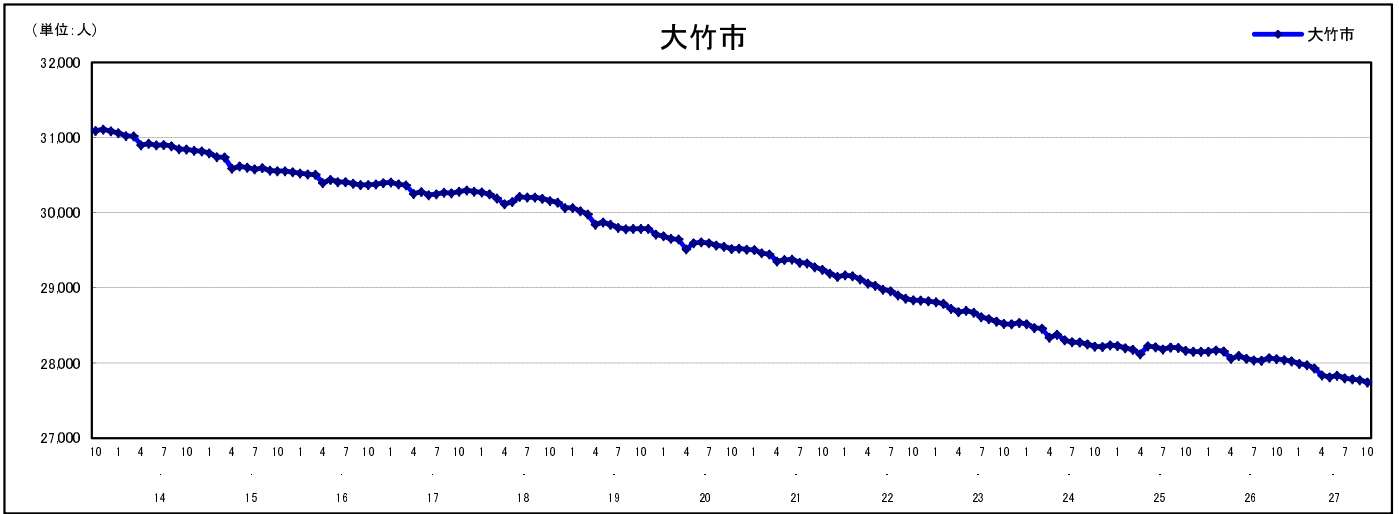

市区町別 推計人口の推移 (平成13年10月1日～)

大 竹 市

H17国勢調査時の人口	H27.10.1現在の人口	H17国勢調査後の増減数	H17国勢調査後の増減率
30,279人	27,743人	△2,536人	△8.38%

社会増減, 自然増減別 対前年同月人口増減数の推移 (平成13年10月～)

日本人, 外国人別 対前年同月人口増減数の推移 (平成13年10月～)

注) 国勢調査結果による推計人口の補正を行っており, 社会増減は人口増減から自然増減を差し引いて算出している。