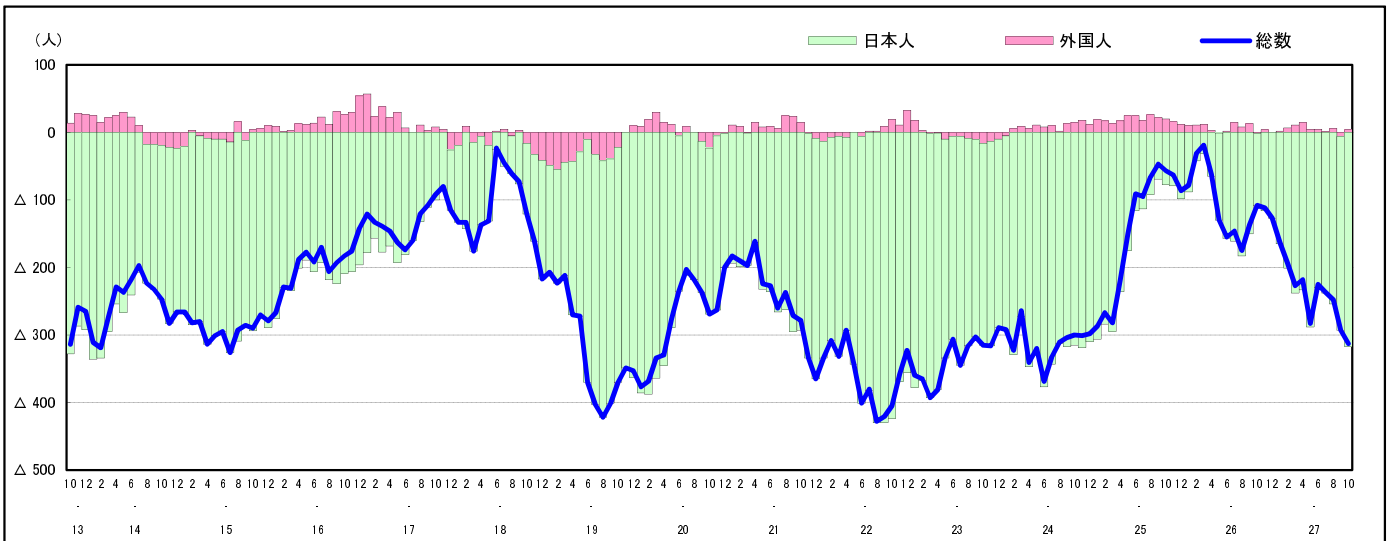

市区町別 推計人口の推移 (平成13年10月1日～)

大 竹 市

H17国勢調査時の人口	H27.10.1現在の人口	H17国勢調査後の増減数	H17国勢調査後の増減率
30,279人	27,743人	△2,536人	△8.38%

社会増減, 自然増減別 対前年同月人口増減数の推移 (平成13年10月～)

日本人, 外国人別 対前年同月人口増減数の推移 (平成13年10月～)

注) 国勢調査結果による推計人口の補正を行っており, 社会増減は人口増減から自然増減を差し引いて算出している。