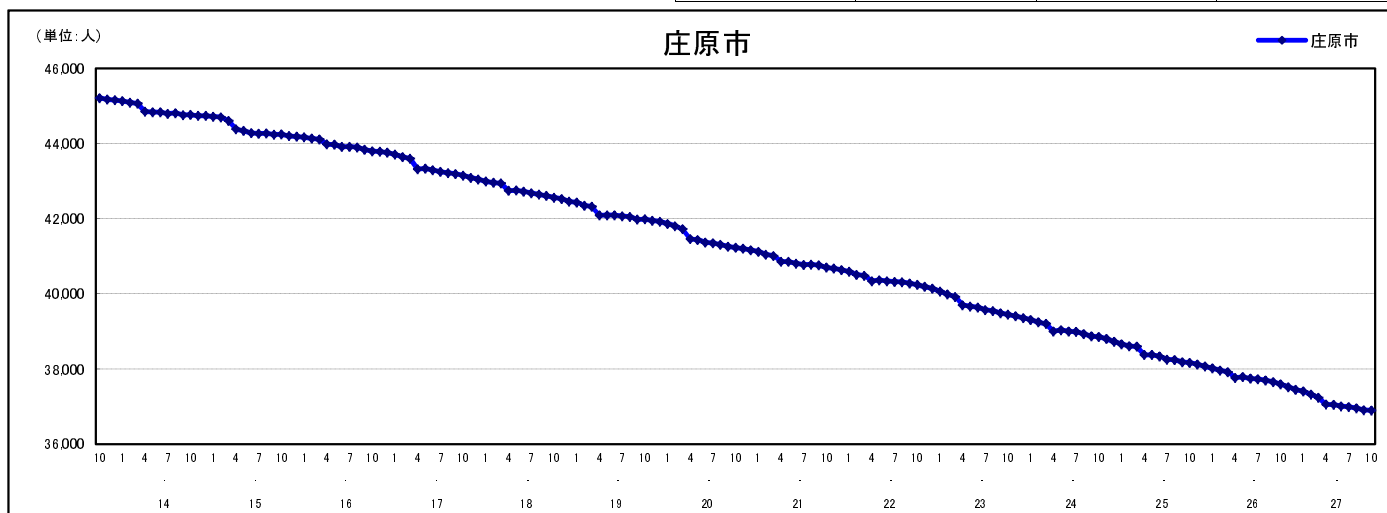

市区町別 推計人口の推移 (平成13年10月1日～)

庄 原 市

H17国勢調査時の人口	H27.10.1現在の人口	H17国勢調査後の増減数	H17国勢調査後の増減率
43,149人	36,898人	△6,251人	△14.49%

社会増減, 自然増減別 対前年同月人口増減数の推移 (平成13年10月～)

日本人, 外国人別 対前年同月人口増減数の推移 (平成13年10月～)

注) 国勢調査結果による推計人口の補正を行っており, 社会増減は人口増減から自然増減を差し引いて算出している。