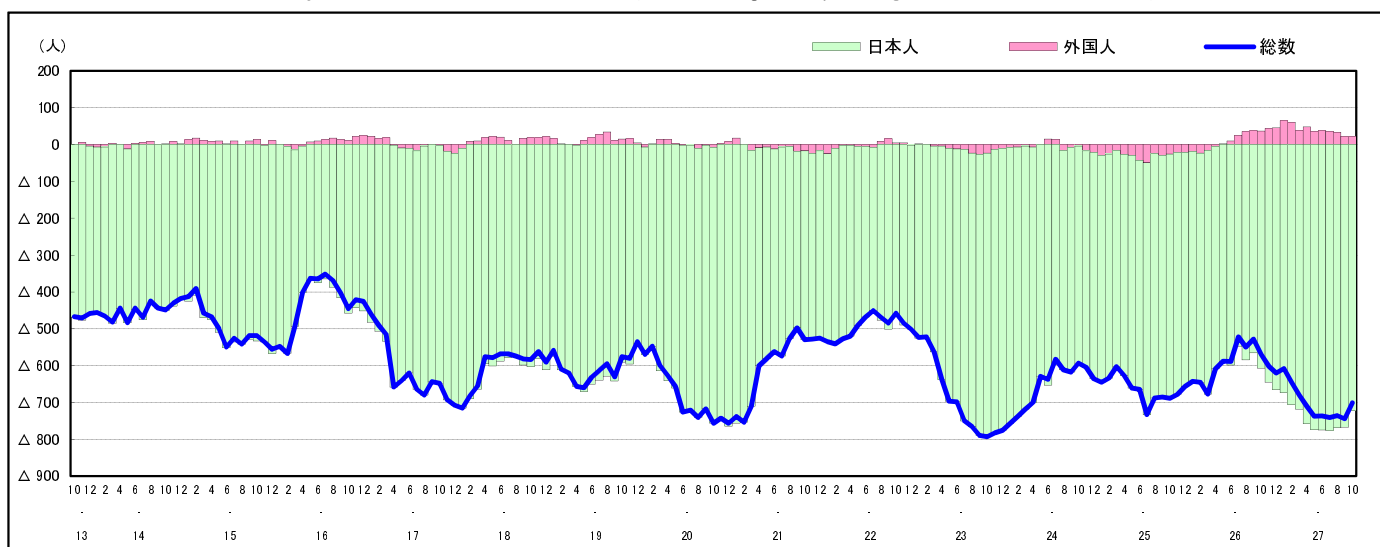

市区町別 推計人口の推移 (平成13年10月1日～)

庄 原 市

H17国勢調査時の人口	H27.10.1現在の人口	H17国勢調査後の増減数	H17国勢調査後の増減率
43,149人	36,898人	△6,251人	△14.49%

社会増減, 自然増減別 対前年同月人口増減数の推移 (平成13年10月～)

日本人, 外国人別 対前年同月人口増減数の推移 (平成13年10月～)

注) 国勢調査結果による推計人口の補正を行っており, 社会増減は人口増減から自然増減を差し引いて算出している。