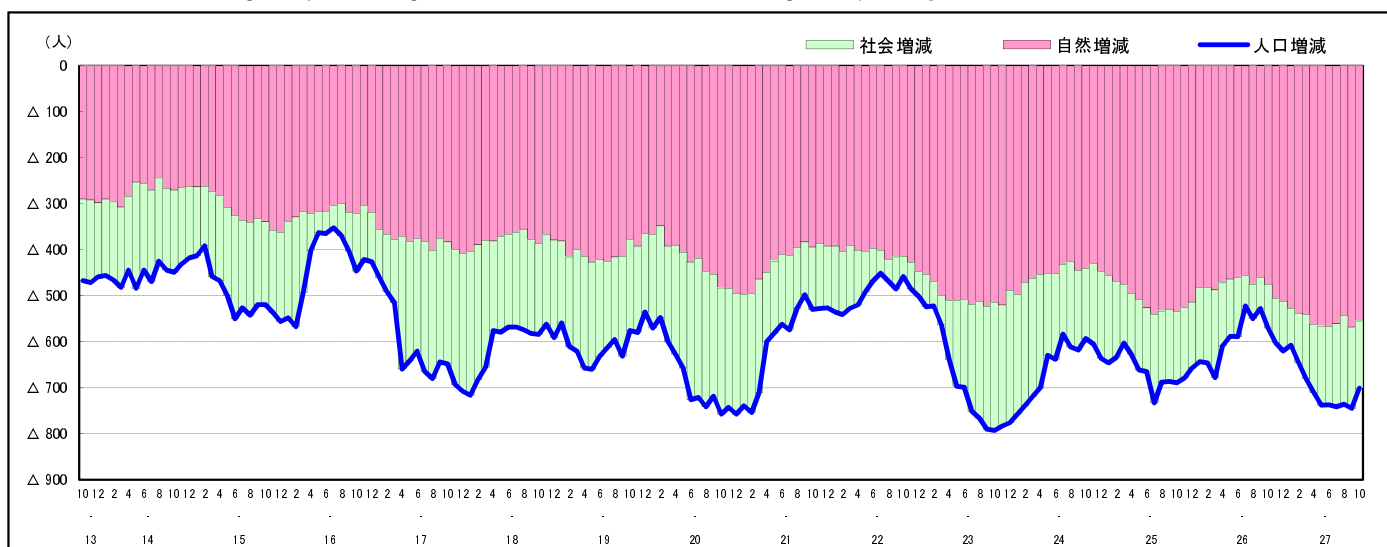

市区町別 推計人口の推移 (平成13年10月1日～)

庄 原 市

H17国勢調査時の人口	H27.10.1現在の人口	H17国勢調査後の増減数	H17国勢調査後の増減率
43,149人	36,898人	△6,251人	△14.49%

社会増減, 自然増減別 対前年同月人口増減数の推移 (平成13年10月～)

日本人, 外国人別 対前年同月人口増減数の推移 (平成13年10月～)

注) 国勢調査結果による推計人口の補正を行っており, 社会増減は人口増減から自然増減を差し引いて算出している。