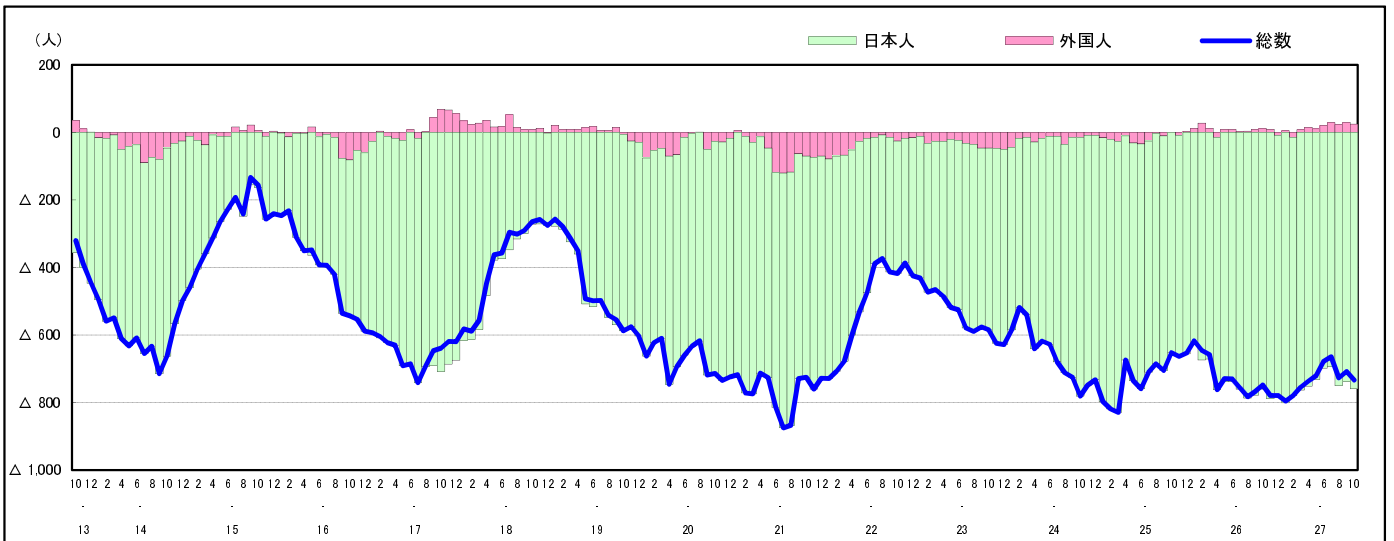

市区町別 推計人口の推移 (平成13年10月1日～)

三 次 市

H17国勢調査時の人口	H27.10.1現在の人口	H17国勢調査後の増減数	H17国勢調査後の増減率
59,314人	53,105人	△ 6,209人	△10.47%

社会増減, 自然増減別 対前年同月人口増減数の推移 (平成13年10月～)

日本人, 外国人別 対前年同月人口増減数の推移 (平成13年10月～)

注) 国勢調査結果による推計人口の補正を行っており, 社会増減は人口増減から自然増減を差し引いて算出している。