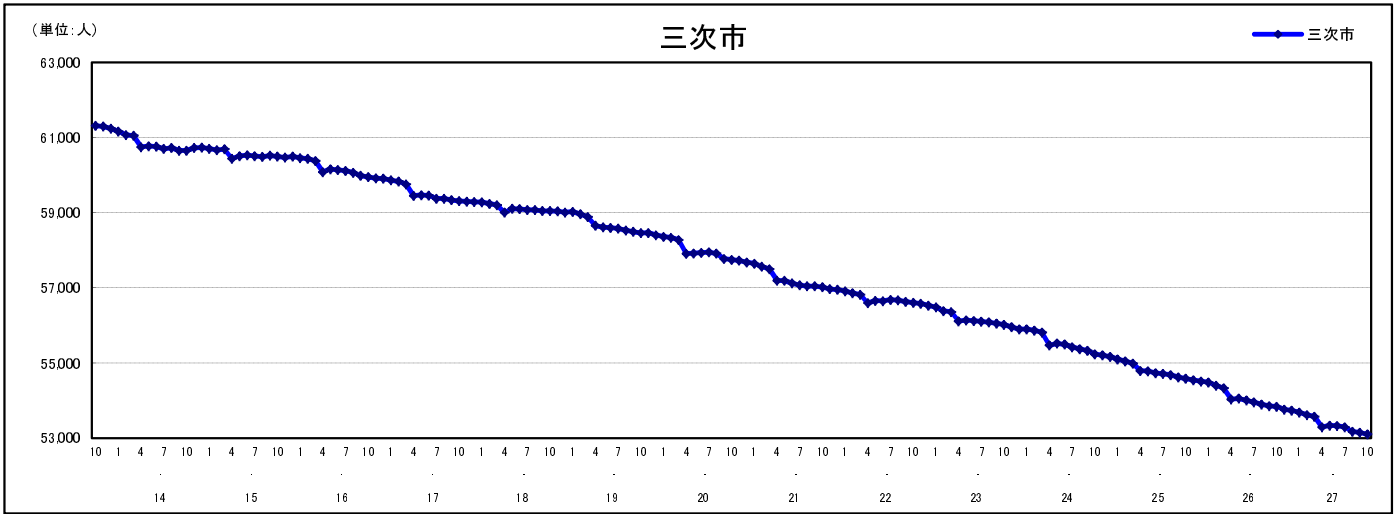

市区町別 推計人口の推移 (平成13年10月1日～)

三 次 市

H17国勢調査時の人口	H27.10.1現在の人口	H17国勢調査後の増減数	H17国勢調査後の増減率
59,314人	53,105人	△ 6,209人	△10.47%

社会増減, 自然増減別 対前年同月人口増減数の推移 (平成13年10月～)

日本人, 外国人別 対前年同月人口増減数の推移 (平成13年10月～)

注) 国勢調査結果による推計人口の補正を行っており, 社会増減は人口増減から自然増減を差し引いて算出している。