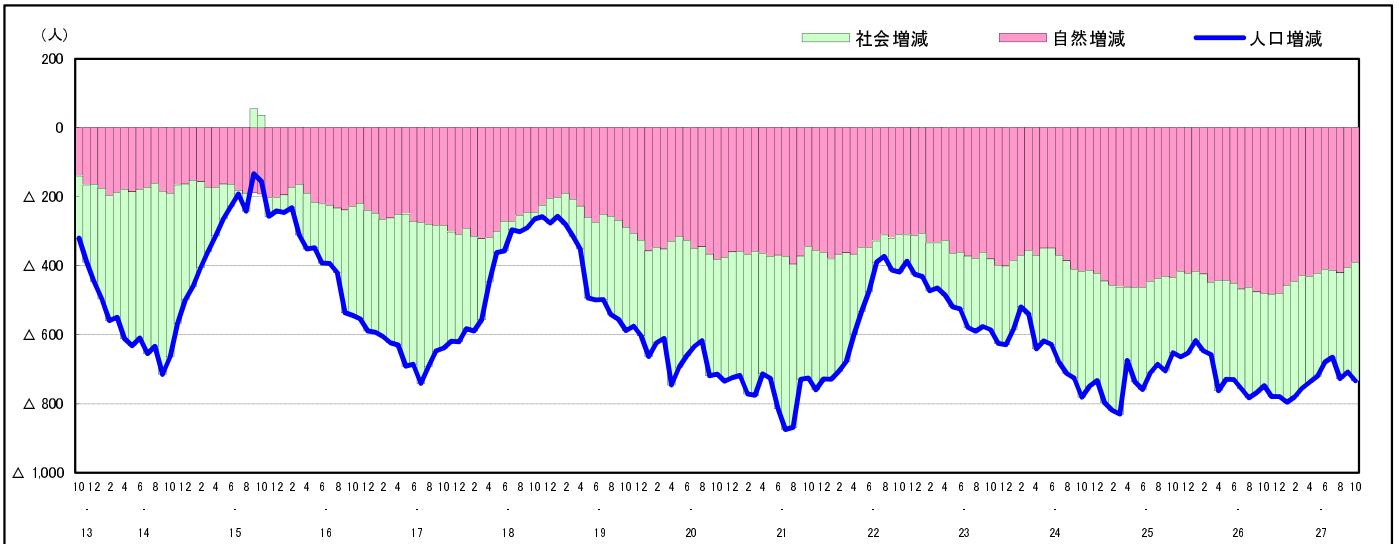

市区町別 推計人口の推移 (平成13年10月1日～)

三 次 市

H17国勢調査時の人口	H27.10.1現在の人口	H17国勢調査後の増減数	H17国勢調査後の増減率
59,314人	53,105人	△ 6,209人	△10.47%

社会増減, 自然増減別 対前年同月人口増減数の推移 (平成13年10月～)

日本人, 外国人別 対前年同月人口増減数の推移 (平成13年10月～)

注) 国勢調査結果による推計人口の補正を行っており, 社会増減は人口増減から自然増減を差し引いて算出している。