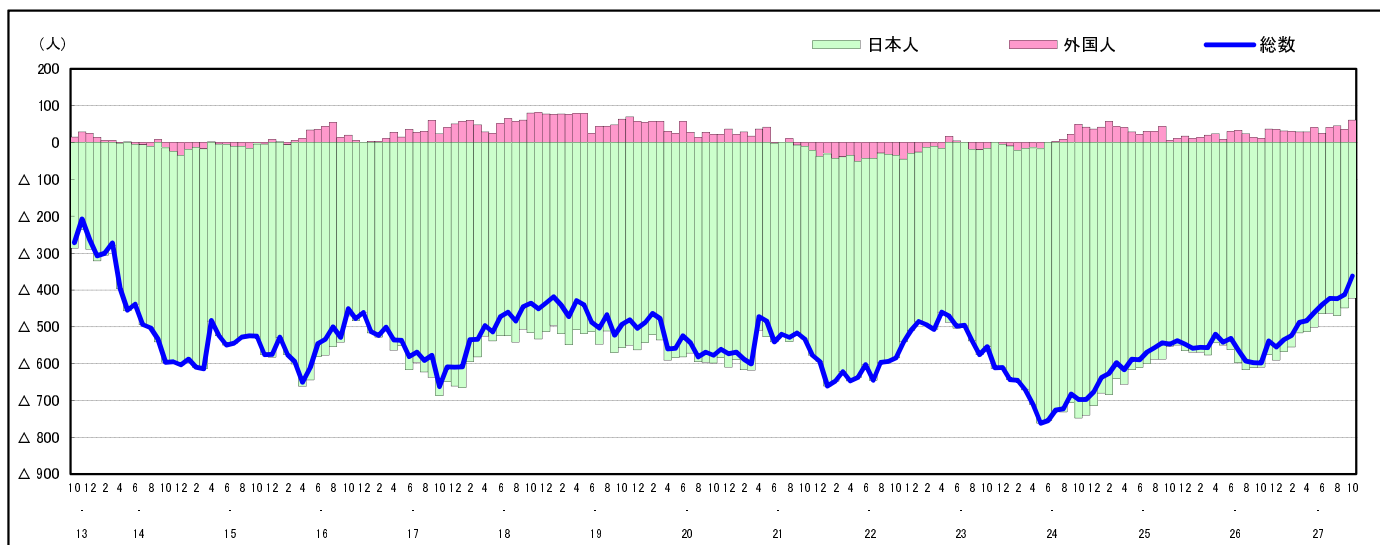

市区町別 推計人口の推移 (平成13年10月1日～)

府中市

H17国勢調査時の人口	H27.10.1現在の人口	H17国勢調査後の増減数	H17国勢調査後の増減率
45,188人	39,803人	△5,385人	△11.92%

社会増減, 自然増減別 対前年同月人口増減数の推移 (平成13年10月～)

日本人, 外国人別 対前年同月人口増減数の推移 (平成13年10月～)

注) 国勢調査結果による推計人口の補正を行っており, 社会増減は人口増減から自然増減を差し引いて算出している。