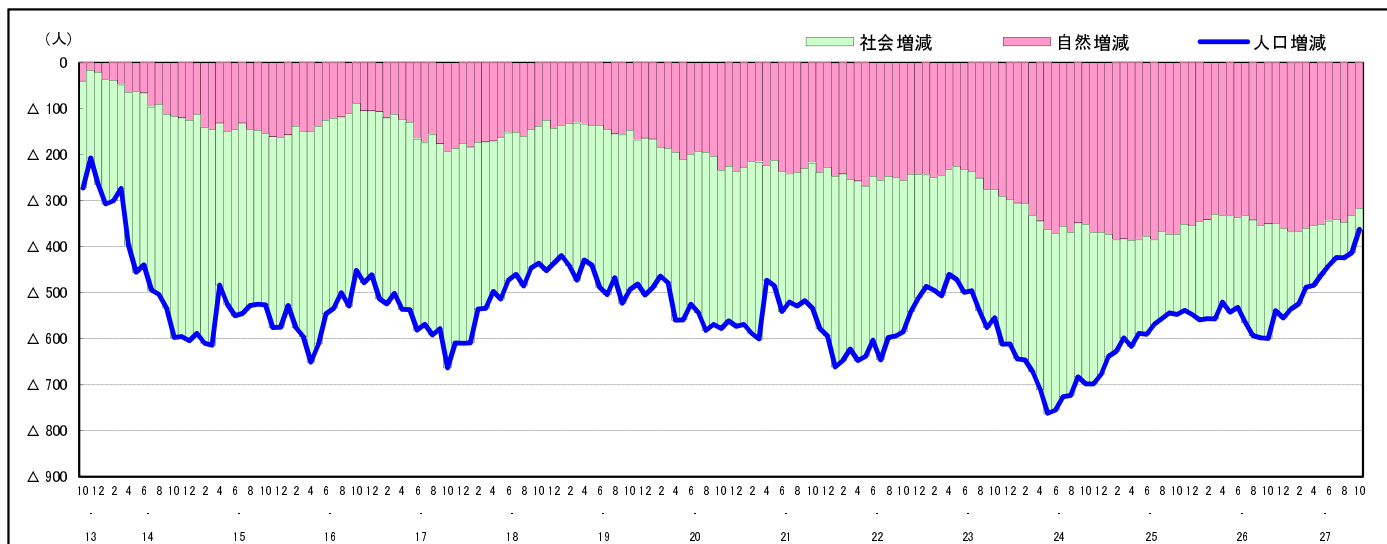

市区町別 推計人口の推移 (平成13年10月1日～)

府中市

H17国勢調査時の人口	H27.10.1現在の人口	H17国勢調査後の増減数	H17国勢調査後の増減率
45,188人	39,803人	△5,385人	△11.92%

社会増減, 自然増減別 対前年同月人口増減数の推移 (平成13年10月～)

日本人, 外国人別 対前年同月人口増減数の推移 (平成13年10月～)

注) 国勢調査結果による推計人口の補正を行っており, 社会増減は人口増減から自然増減を差し引いて算出している。