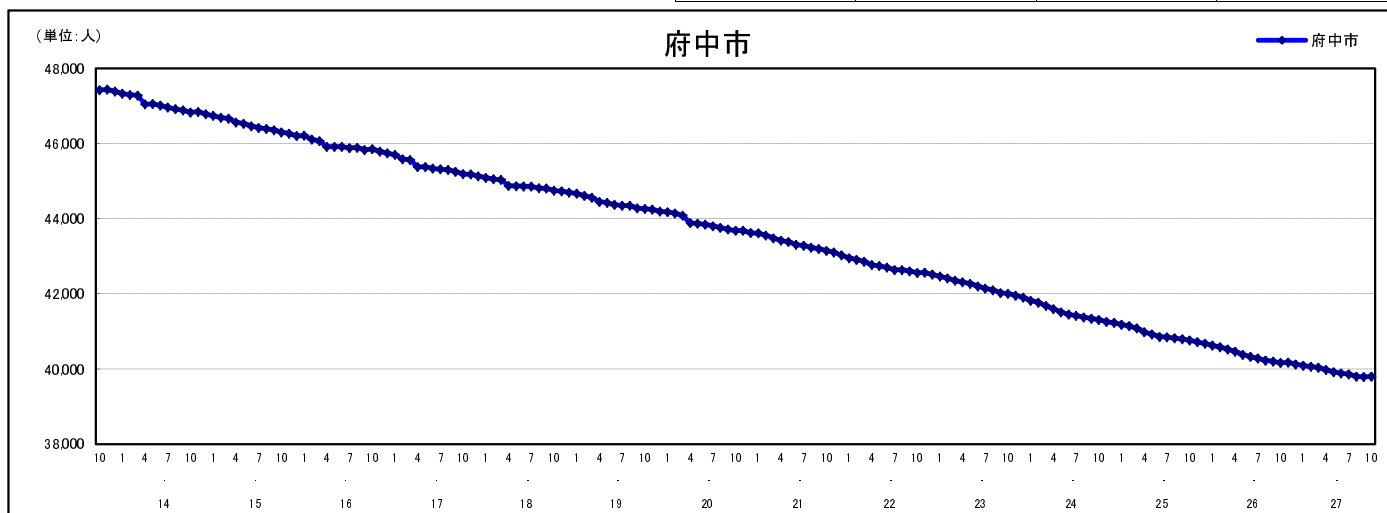

市区町別 推計人口の推移 (平成13年10月1日～)

府中市

H17国勢調査時の人口	H27.10.1現在の人口	H17国勢調査後の増減数	H17国勢調査後の増減率
45,188人	39,803人	△5,385人	△11.92%

社会増減, 自然増減別 対前年同月人口増減数の推移 (平成13年10月～)

日本人, 外国人別 対前年同月人口増減数の推移 (平成13年10月～)

注) 国勢調査結果による推計人口の補正を行っており, 社会増減は人口増減から自然増減を差し引いて算出している。