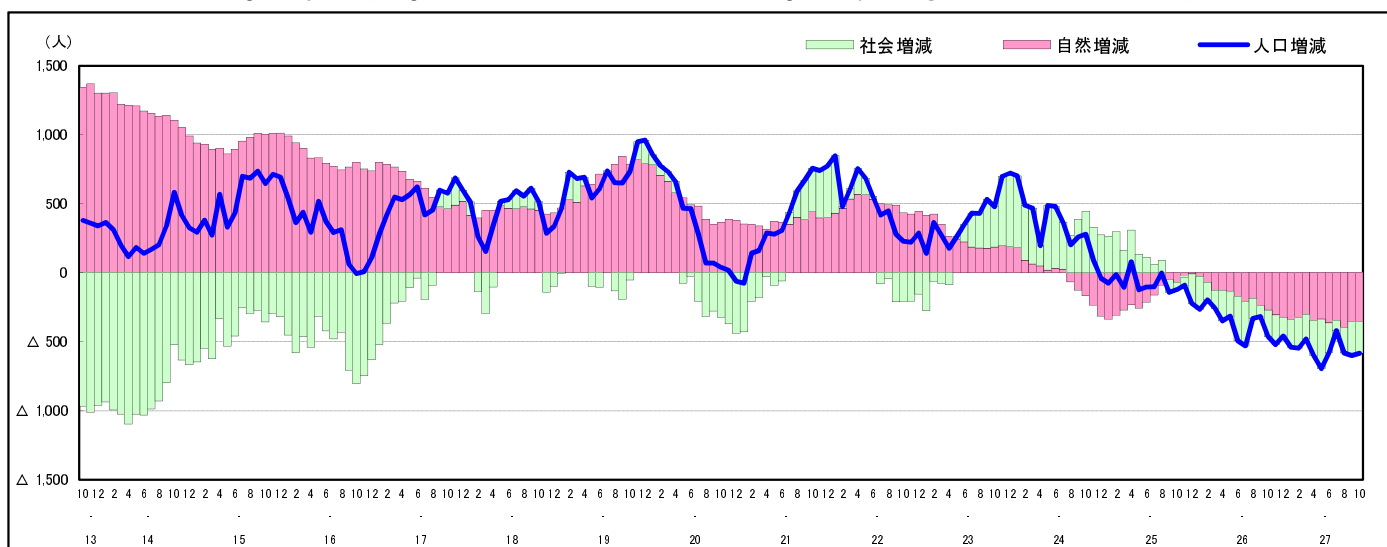

市区町別 推計人口の推移 (平成13年10月1日～)

福山市

H17国勢調査時の人口	H27.10.1現在の人口	H17国勢調査後の増減数	H17国勢調査後の増減率
459,087人	460,946人	1,859人	0.40%

社会増減, 自然増減別 対前年同月人口増減数の推移 (平成13年10月～)

日本人, 外国人別 対前年同月人口増減数の推移 (平成13年10月～)

注) 国勢調査結果による推計人口の補正を行っており、社会増減は人口増減から自然増減を差し引いて算出している。