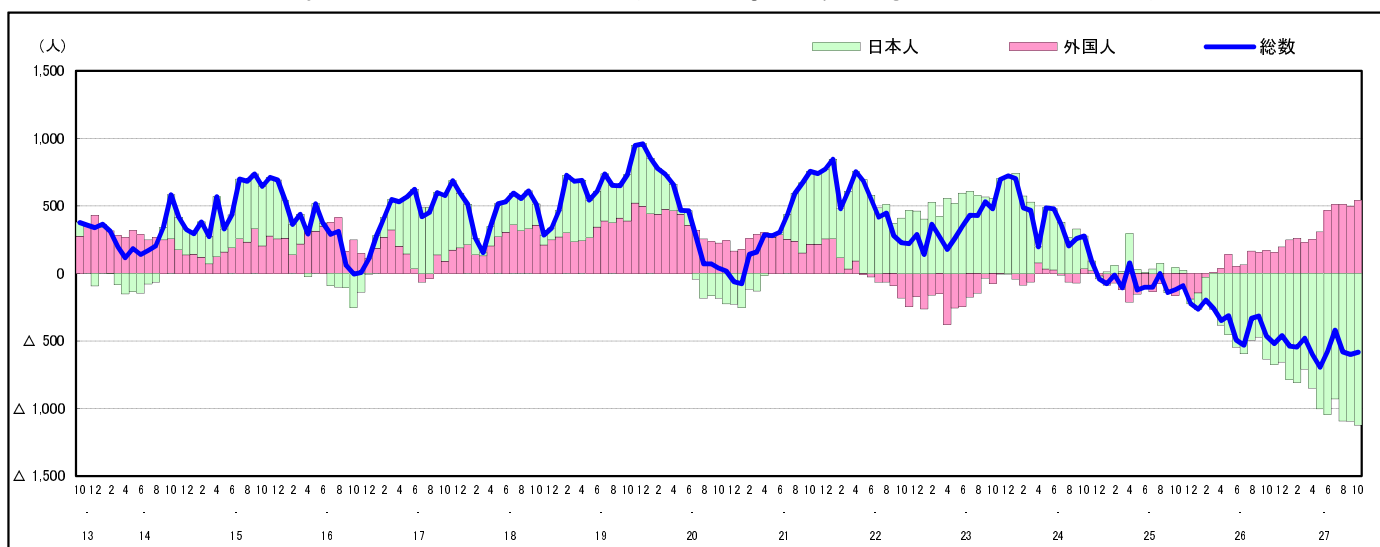

市区町別 推計人口の推移 (平成13年10月1日～)

福山市

H17国勢調査時の人口	H27.10.1現在の人口	H17国勢調査後の増減数	H17国勢調査後の増減率
459,087人	460,946人	1,859人	0.40%

社会増減, 自然増減別 対前年同月人口増減数の推移 (平成13年10月～)

日本人, 外国人別 対前年同月人口増減数の推移 (平成13年10月～)

注) 国勢調査結果による推計人口の補正を行っており、社会増減は人口増減から自然増減を差し引いて算出している。