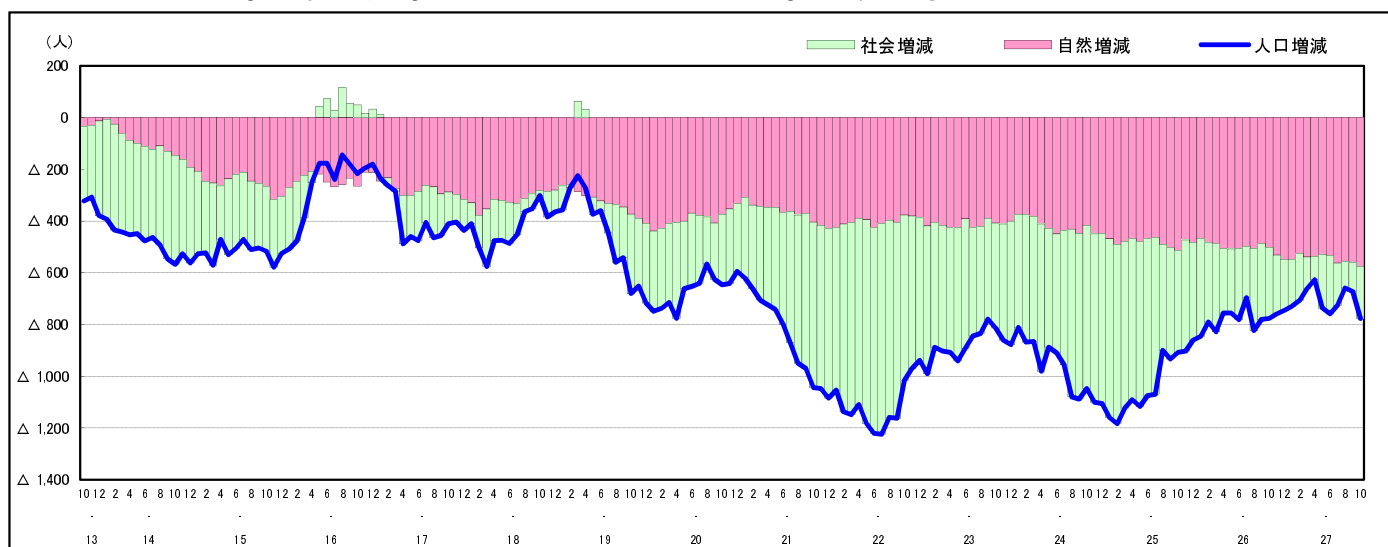

市区町別 推計人口の推移 (平成13年10月1日～)

三 原 市

H17国勢調査時の人口	H27.10.1現在の人口	H17国勢調査後の増減数	H17国勢調査後の増減率
104,196人	96,187人	△ 8,009人	△ 7.69%

社会増減, 自然増減別 対前年同月人口増減数の推移 (平成13年10月～)

日本人, 外国人別 対前年同月人口増減数の推移 (平成13年10月～)

注) 国勢調査結果による推計人口の補正を行っており, 社会増減は人口増減から自然増減を差し引いて算出している。