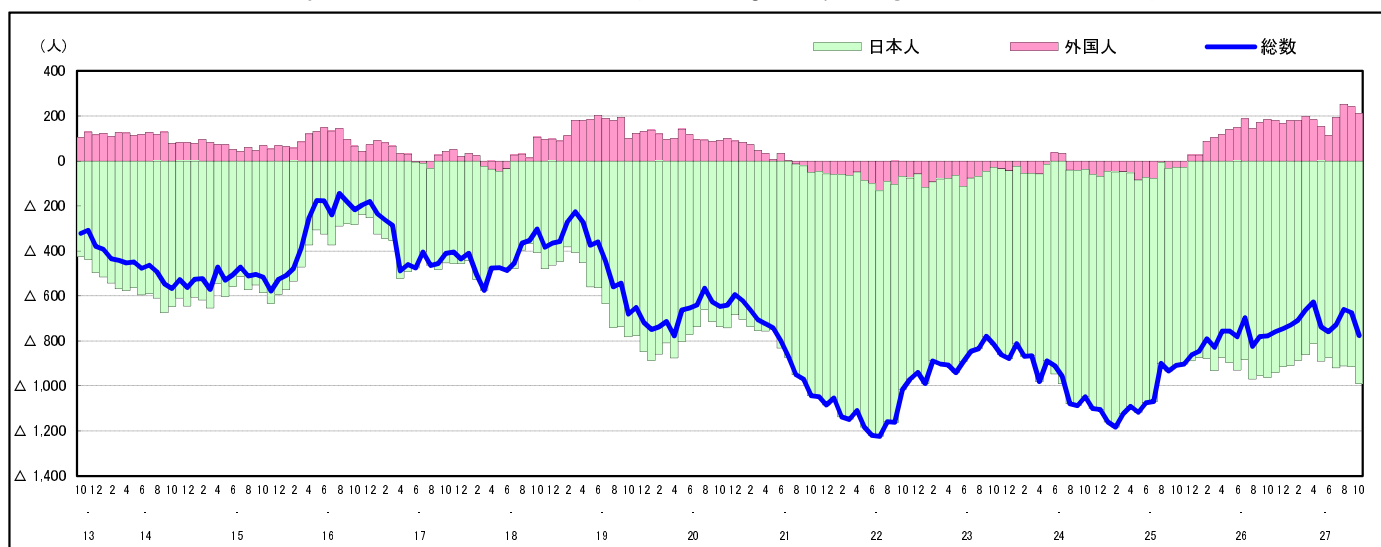

市区町別 推計人口の推移 (平成13年10月1日～)

三 原 市

H17国勢調査時の人口	H27.10.1現在の人口	H17国勢調査後の増減数	H17国勢調査後の増減率
104,196人	96,187人	△ 8,009人	△ 7.69%

社会増減, 自然増減別 対前年同月人口増減数の推移 (平成13年10月～)

日本人, 外国人別 対前年同月人口増減数の推移 (平成13年10月～)

注) 国勢調査結果による推計人口の補正を行っており, 社会増減は人口増減から自然増減を差し引いて算出している。