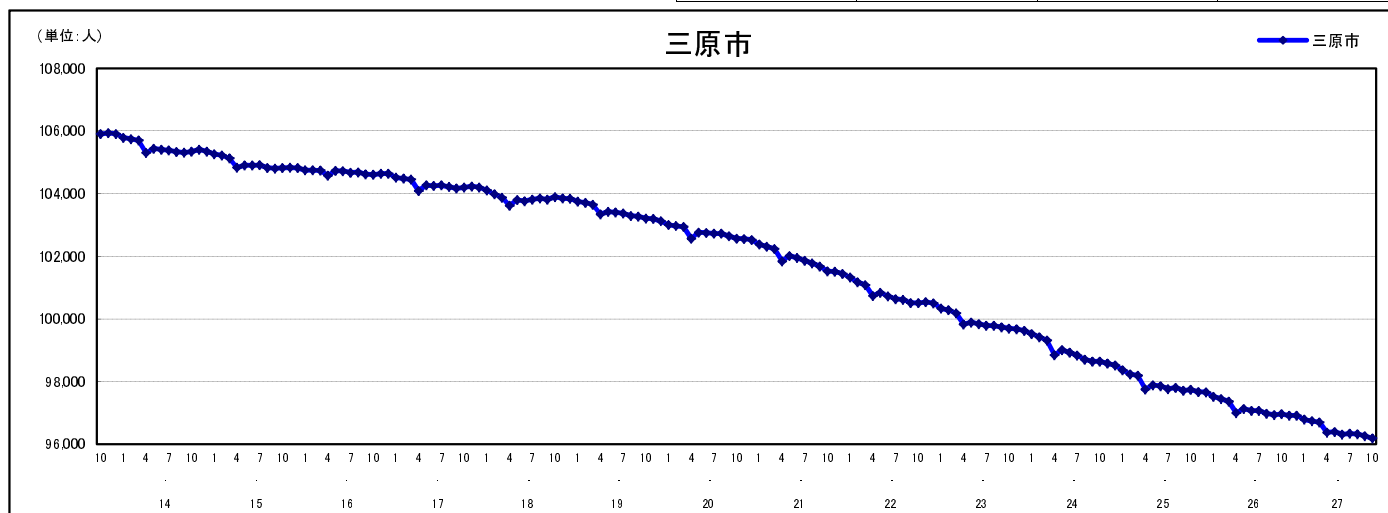

市区町別 推計人口の推移 (平成13年10月1日～)

三 原 市

H17国勢調査時の人口	H27.10.1現在の人口	H17国勢調査後の増減数	H17国勢調査後の増減率
104,196人	96,187人	△ 8,009人	△ 7.69%

社会増減, 自然増減別 対前年同月人口増減数の推移 (平成13年10月～)

日本人, 外国人別 対前年同月人口増減数の推移 (平成13年10月～)

注) 国勢調査結果による推計人口の補正を行っており, 社会増減は人口増減から自然増減を差し引いて算出している。