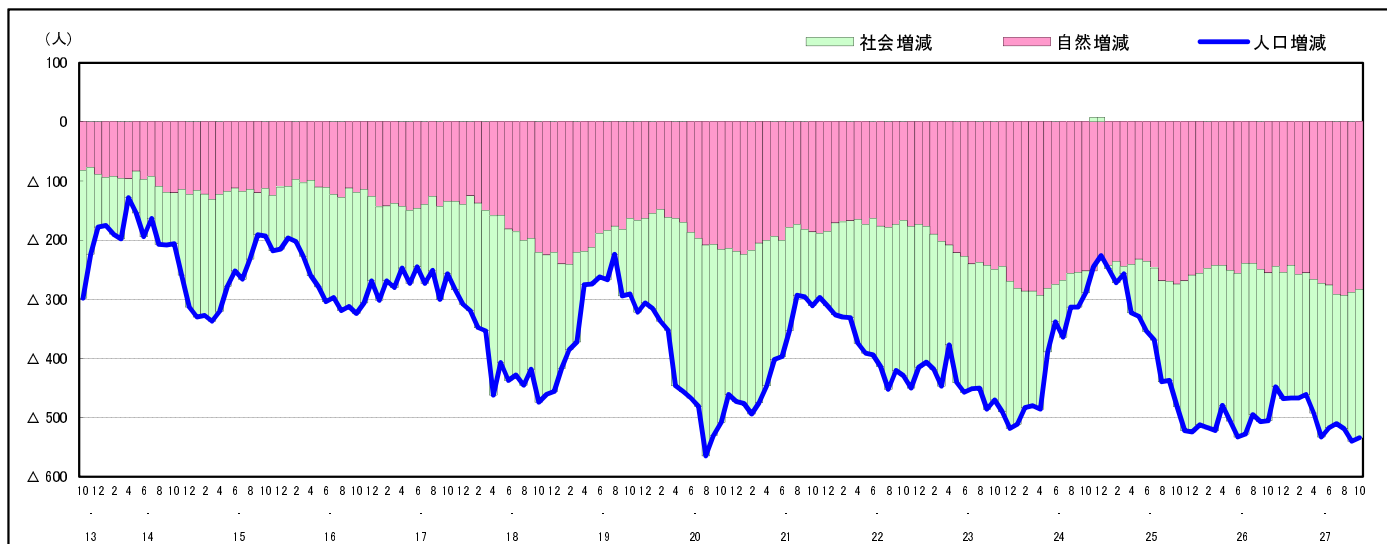

## 市区町別 推計人口の推移 (平成13年10月1日～)

竹 原 市

H17国勢調査時の人口	H27.10.1現在の人口	H17国勢調査後の増減数	H17国勢調査後の増減率
30,657人	26,365人	△ 4,292人	△14.00%

### 社会増減, 自然増減別 対前年同月人口増減数の推移 (平成13年10月～)

### 日本人, 外国人別 対前年同月人口増減数の推移 (平成13年10月～)

注) 国勢調査結果による推計人口の補正を行っており, 社会増減は人口増減から自然増減を差し引いて算出している。