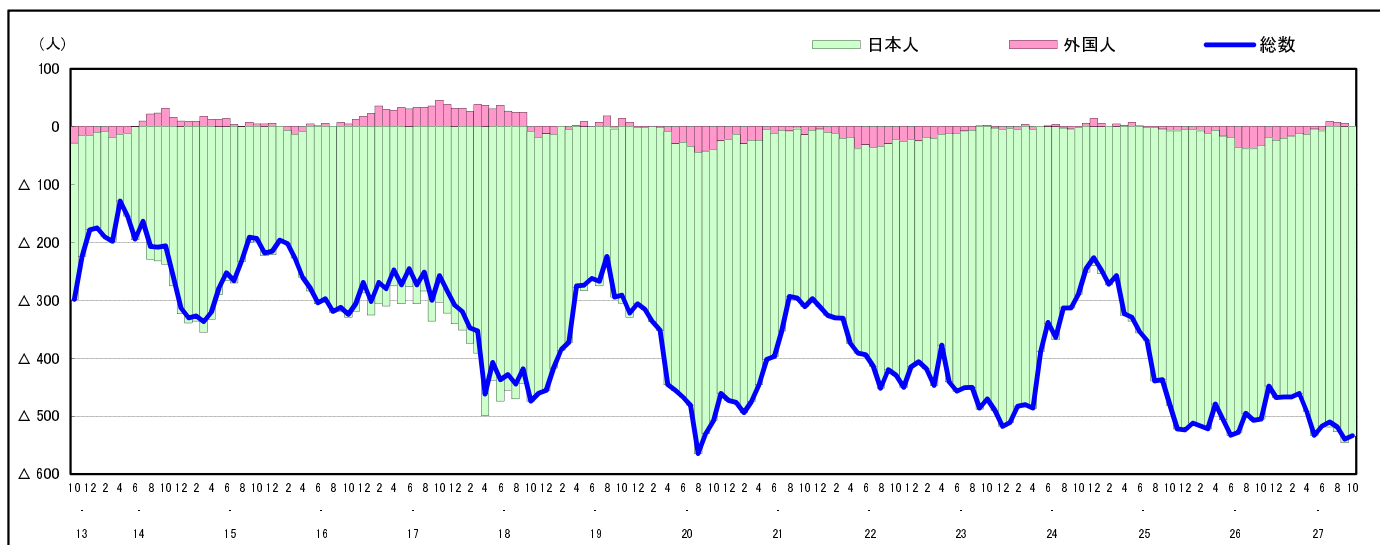

## 市区町別 推計人口の推移 (平成13年10月1日～)

竹 原 市

H17国勢調査時の人口	H27.10.1現在の人口	H17国勢調査後の増減数	H17国勢調査後の増減率
30,657人	26,365人	△ 4,292人	△14.00%

### 社会増減, 自然増減別 対前年同月人口増減数の推移 (平成13年10月～)

### 日本人, 外国人別 対前年同月人口増減数の推移 (平成13年10月～)

注) 国勢調査結果による推計人口の補正を行っており, 社会増減は人口増減から自然増減を差し引いて算出している。