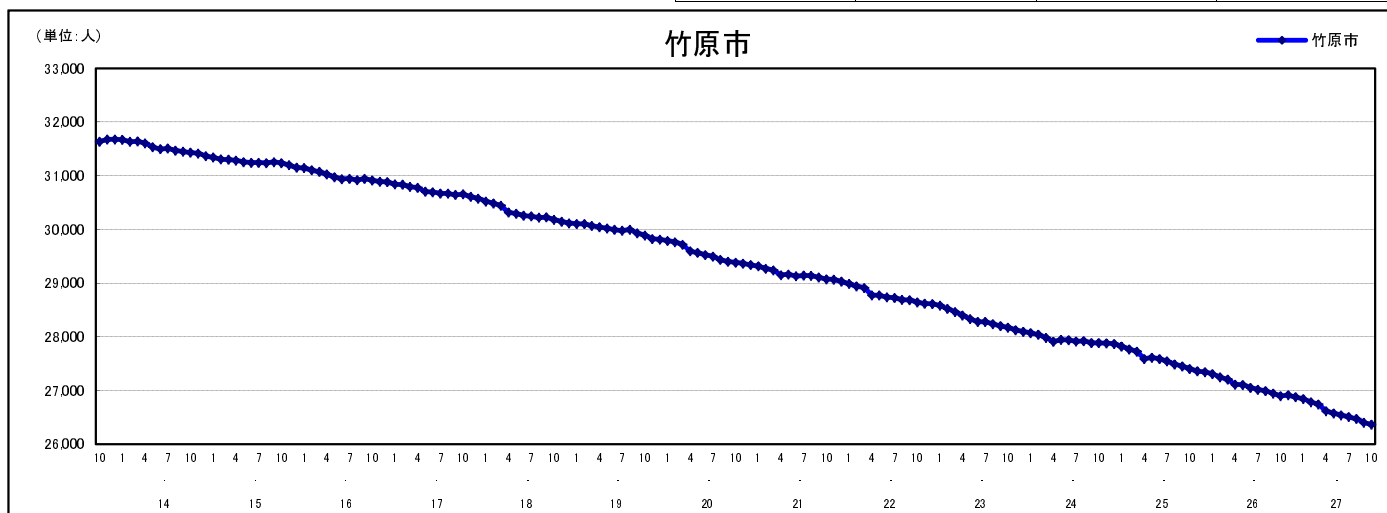

## 市区町別 推計人口の推移 (平成13年10月1日～)

竹 原 市

H17国勢調査時の人口	H27.10.1現在の人口	H17国勢調査後の増減数	H17国勢調査後の増減率
30,657人	26,365人	△ 4,292人	△14.00%

### 社会増減, 自然増減別 対前年同月人口増減数の推移 (平成13年10月～)

### 日本人, 外国人別 対前年同月人口増減数の推移 (平成13年10月～)

注) 国勢調査結果による推計人口の補正を行っており, 社会増減は人口増減から自然増減を差し引いて算出している。