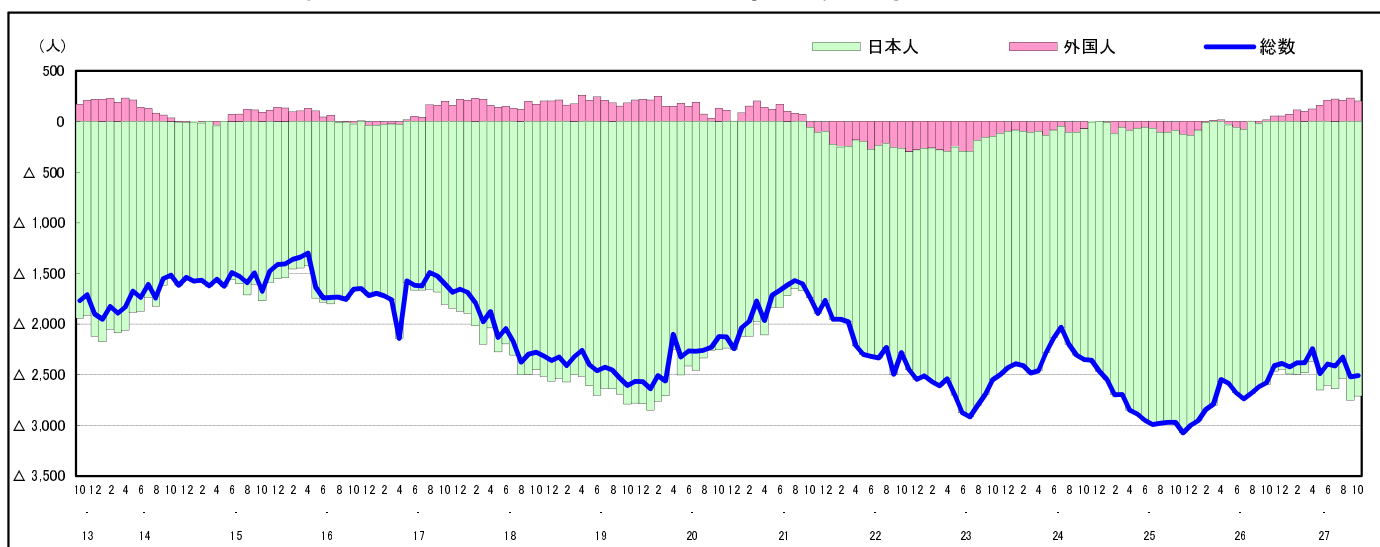

市区町別 推計人口の推移 (平成13年10月1日～)

呉 市

H17国勢調査時の人口	H27.10.1現在の人口	H17国勢調査後の増減数	H17国勢調査後の増減率
251,003人	227,018人	△ 23,985人	△ 9.56%

社会増減, 自然増減別 対前年同月人口増減数の推移 (平成13年10月～)

日本人, 外国人別 対前年同月人口増減数の推移 (平成13年10月～)

注) 国勢調査結果による推計人口の補正を行っており, 社会増減は人口増減から自然増減を差し引いて算出している。