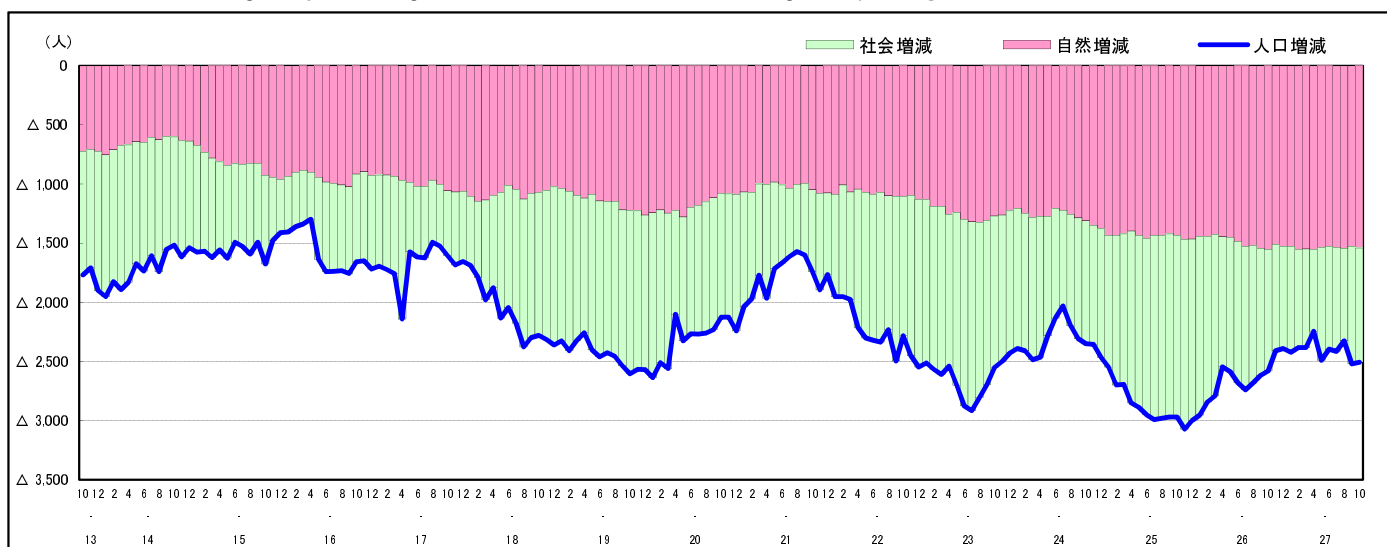

市区町別 推計人口の推移 (平成13年10月1日～)

呉 市

H17国勢調査時の人口	H27.10.1現在の人口	H17国勢調査後の増減数	H17国勢調査後の増減率
251,003人	227,018人	△ 23,985人	△ 9.56%

社会増減, 自然増減別 対前年同月人口増減数の推移 (平成13年10月～)

日本人, 外国人別 対前年同月人口増減数の推移 (平成13年10月～)

注) 国勢調査結果による推計人口の補正を行っており, 社会増減は人口増減から自然増減を差し引いて算出している。