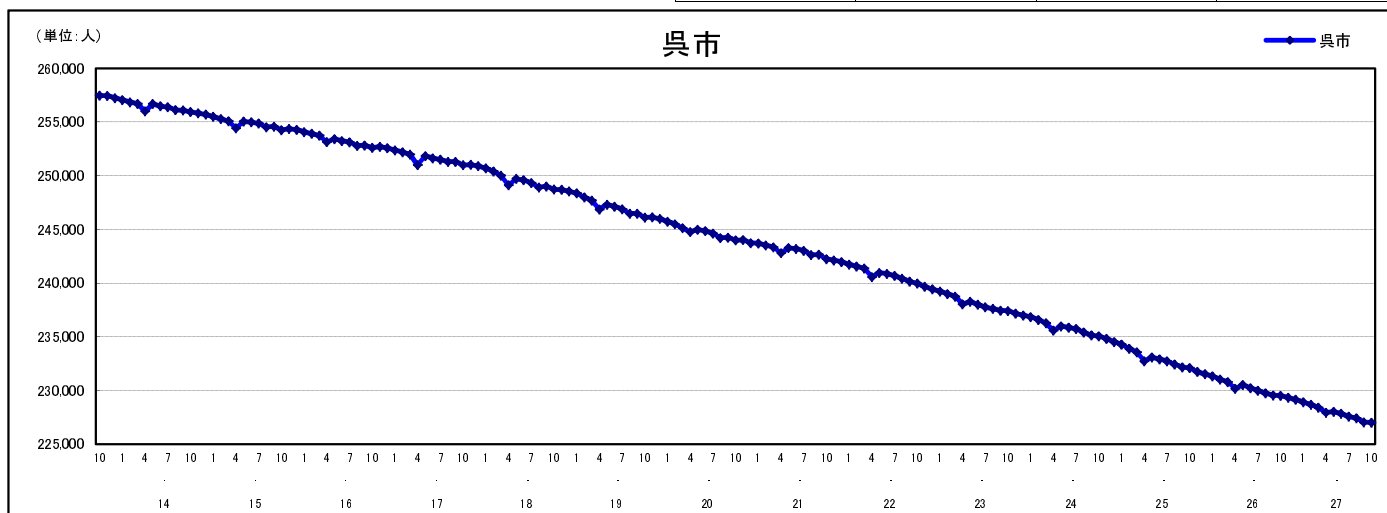

市区町別 推計人口の推移 (平成13年10月1日～)

呉 市

H17国勢調査時の人口	H27.10.1現在の人口	H17国勢調査後の増減数	H17国勢調査後の増減率
251,003人	227,018人	△ 23,985人	△ 9.56%

社会増減, 自然増減別 対前年同月人口増減数の推移 (平成13年10月～)

日本人, 外国人別 対前年同月人口増減数の推移 (平成13年10月～)

注) 国勢調査結果による推計人口の補正を行っており, 社会増減は人口増減から自然増減を差し引いて算出している。