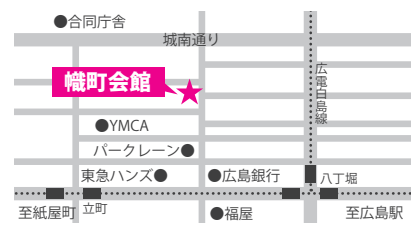

### 廿日市相談コーナー

廿日市市 市民活動センター 2F  
(廿日市市市吉 2-2-16) ☉ 毎週火曜日 13:00~17:00

### 呉相談コーナー

広島県呉庁舎 第2庁舎 5F  
(呉市西中央 1-3-25) ☉ 毎週火曜日 13:00~17:00

### 東広島相談コーナー

サンスクエア東広島 3F  
(東広島市西条西本町 28-6) ☉ 毎週水曜日 13:00~17:00

相談予約・お問い合わせ窓口 ☎ 082-511-2029

「若者交流館」同様のサービスが受けられます

利用無料

## 若者交流館ユーストピア中央サテライト

平成 27 年 4 月より「働くことに悩みを抱える若者のフリースペース」が新設されました。

相談予約・お問い合わせ

☎ 082-222-6123 ☉ 月・金曜日 13:00~17:00 ☉ 火・木曜日 13:00~19:00  
☉ 水曜日 9:00~17:00 ☉ 第2土曜日 13:00~17:00  
広島市中区八丁堀 3-2 幟会館 3F ※祝・休日・8月6日・年末年始は除く