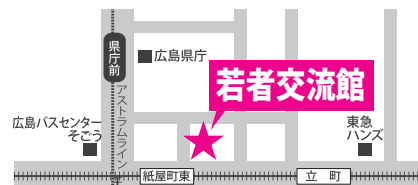

対象

県内全域[*]の15歳から39歳までの方

※北部、福山市の方はウラ面下部をご覧ください。

詳しくは
ウラ面へ

ご本人はもちろん、ご家族の方もお気軽にご相談ください。

広島地域若者サポートステーション

【厚生労働省認定事業・広島県委託事業】

若者交流館

月～金曜日 10:00～17:00

土曜日 13:00～17:00

※祝・休日、年末年始を除く

詳しくは

若者交流館

検索

相談予約・お問い合わせ

☎082-511-2029