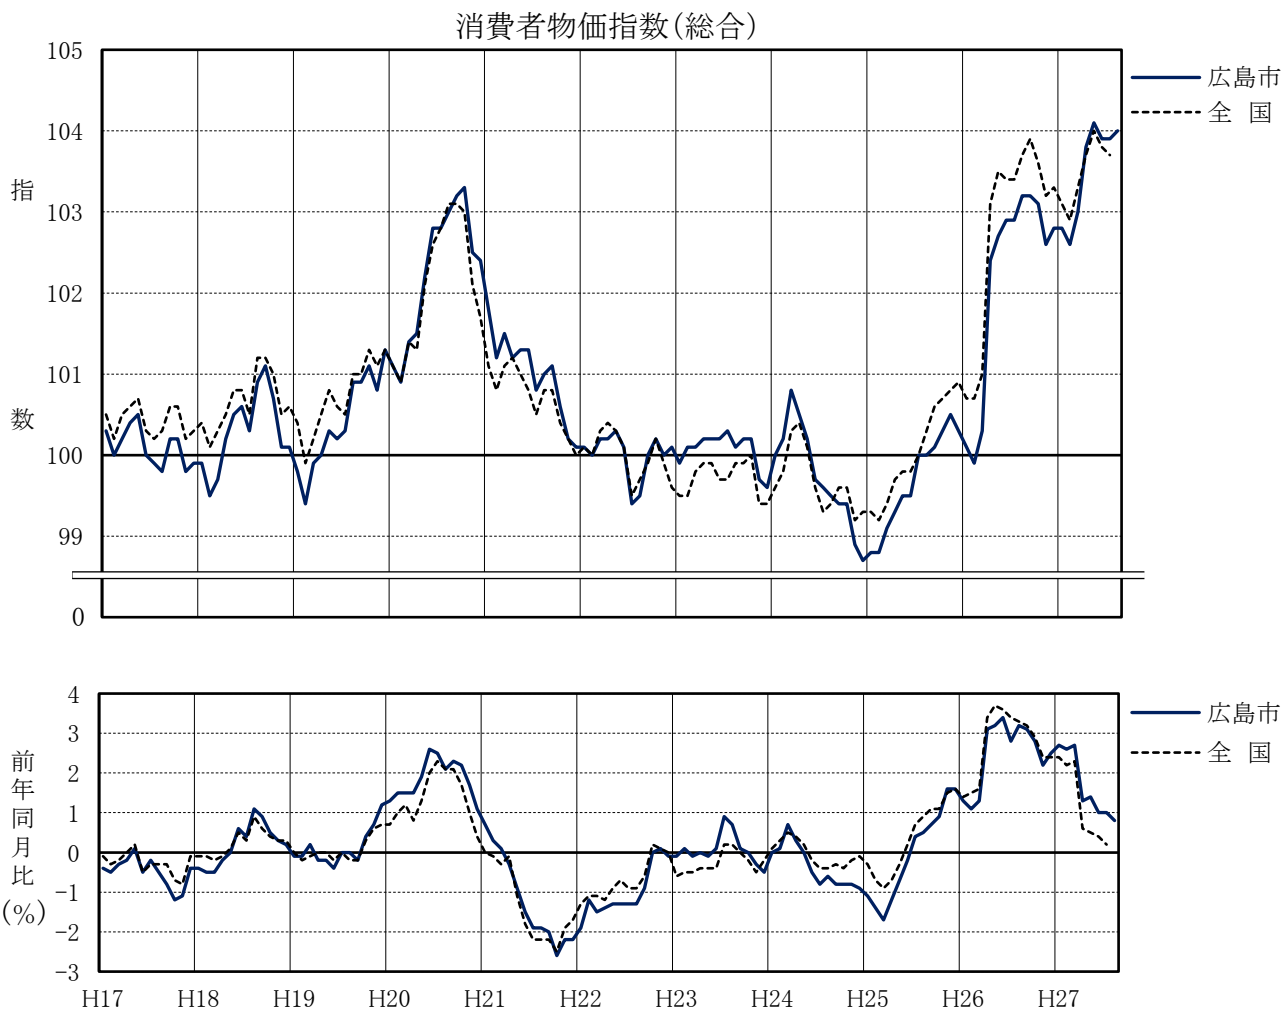

平成22年基準

# 消費者物価指数

(小売物価統計調査結果)

平成 27 年 8 月

広島市 総合指数	104.0	(平成22年=100)
前月比	0.1 %	前年同月比 0.8 %

広 島 県