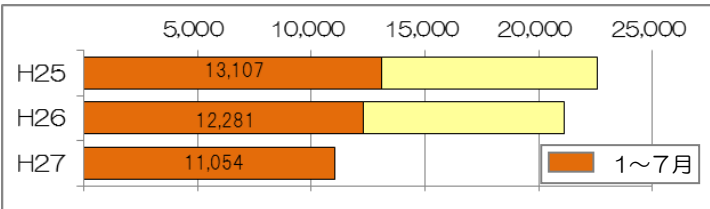

「減らそう犯罪」県民総ぐるみ運動の推進

なくそう犯罪通信

平成27年8月号

発行・編集

広島県警察本部
安全安心推進課
〒730-8507
広島市中区基町1-4
TEL 082(228)0110
FAX 082(222)7902

広島県内の犯罪の発生状況

■ 主な刑法犯の手口別認知状況（7月末）

区分	H27.7	H26.7	前年比	
			増減数	増減率
刑法犯総数	1,1054	12,281	-1,227	-10.0%
自転車盗難	2,494	2,710	-216	-8.0%
万引き	1,641	1,768	-127	-7.2%
器物損壊	1,420	1,647	-227	-13.8%

刑法犯認知件数の推移

■ 特殊詐欺被害状況（7月末・暫定値）

区分	認知件数		被害額	
		前年比		前年比
特殊詐欺	239	+59	約11億691万円	+約2億8,908万円

※ 特殊詐欺～振り込み詐欺や金融商品等取引名目詐欺など、被害者に電話を架けるなどして現金をだまし取る犯罪の総称

Point こんな手口も・・・

県内で発生した被害事例では、

- 被害者が犯人からの指示でキャッシュカードを複数作成し、別々の窓口で入金
- 手続きの際には、一度に多額の払い出しをすることなく、小額ずつ払い出して入金