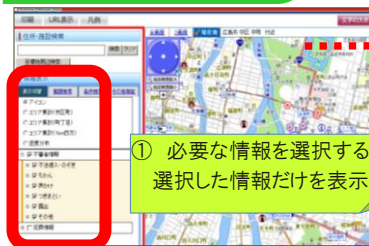

2 情報検索のしかた

様々な検索機能があるので、必要に応じて使い分けできます。

情報の種類

● 不審者情報 (6種類)

不法侵入・のぞき	
ちかん	
声かけ	
つきまとい	
露出	
その他	

● 犯罪情報 (13種類)

侵入強盗		自転車盗	
路上強盗		ひったくり	
侵入窃盗		置引き	
暴行・傷害		車上ねらい	
恐喝		部品ねらい	
自動車盗		器物損壊	
オートバイ盗			

平成23年～平成27年
なくそう犯罪
ひろしま 新アクション・プラン
～犯罪の起こらない社会～

運動目標 日本一安全・安心な広島県の実現

行動目標 これまでで最も安全な被害の少ないまちを目指す
子ども・女性を犯罪から守る

今すぐアクセス! 県警ホームページ <http://www.pref.hiroshima.lg.jp/site/police>

県警犯罪発生マップ
あなたのまちの犯罪発生状況がマップで分かる!

QRコードはこちら→