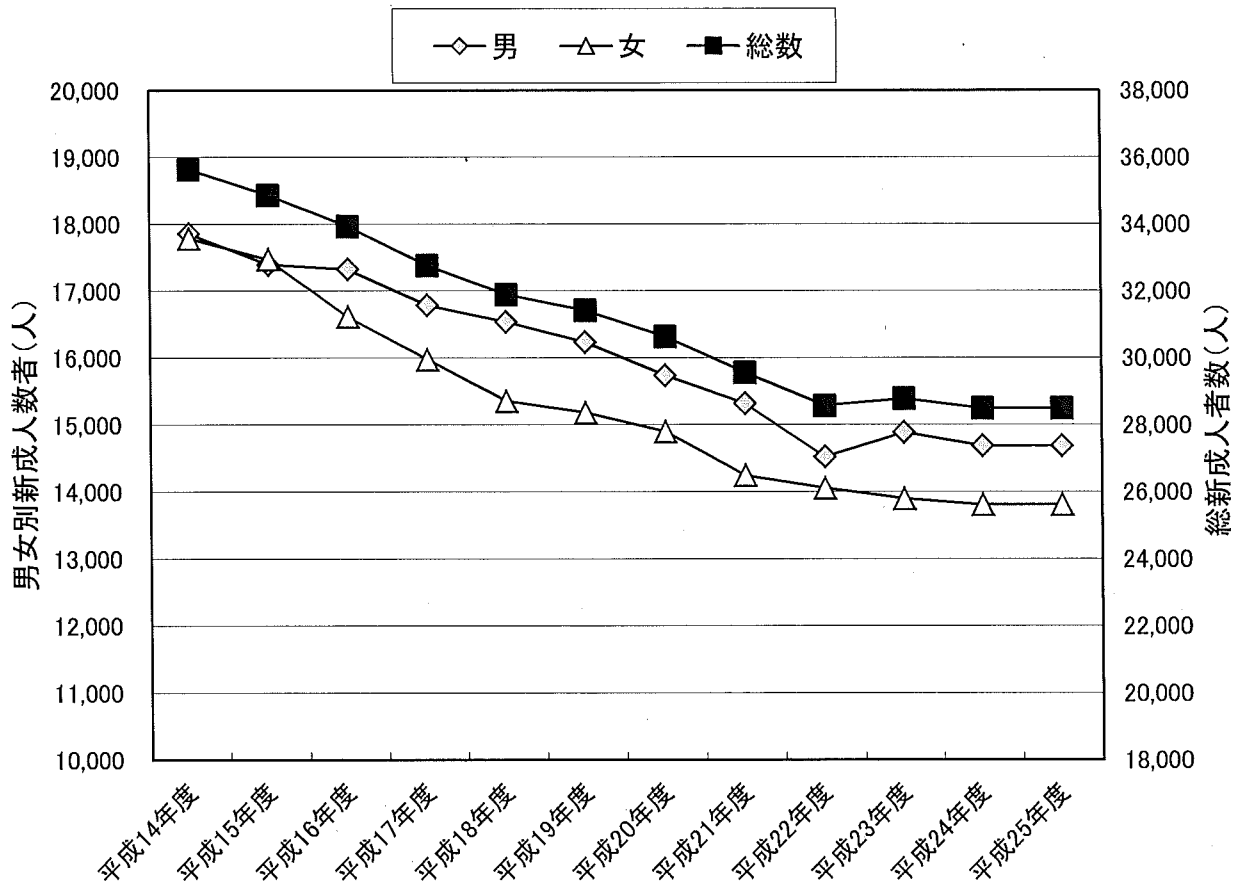

※1 中央地区、川尻地区、仁方地区、安浦地区で実施する。 ※2 吉浦地区、豊浜地区を除く地区で招待する。

※3 吉浦地区、豊浜地区を除く地区で招待する。 ※4 豊地区は8月に実施済み。

広島県新成人者数の推移

平成25年12月1日現在  
生涯学習センター調べ

広島県年度別新成人者数（人）

	男	女	総数
平成14年度	17,860	17,788	35,648
平成15年度	17,394	17,474	34,868
平成16年度	17,325	16,614	33,939
平成17年度	16,788	15,975	32,763
平成18年度	16,539	15,356	31,895
平成19年度	16,237	15,184	31,421
平成20年度	15,739	14,901	30,640
平成21年度	15,321	14,245	29,566
平成22年度	14,524	14,056	28,580
平成23年度	14,888	13,898	28,786
平成24年度	14,686	13,810	28,496
平成25年度	14,688	13,809	28,497