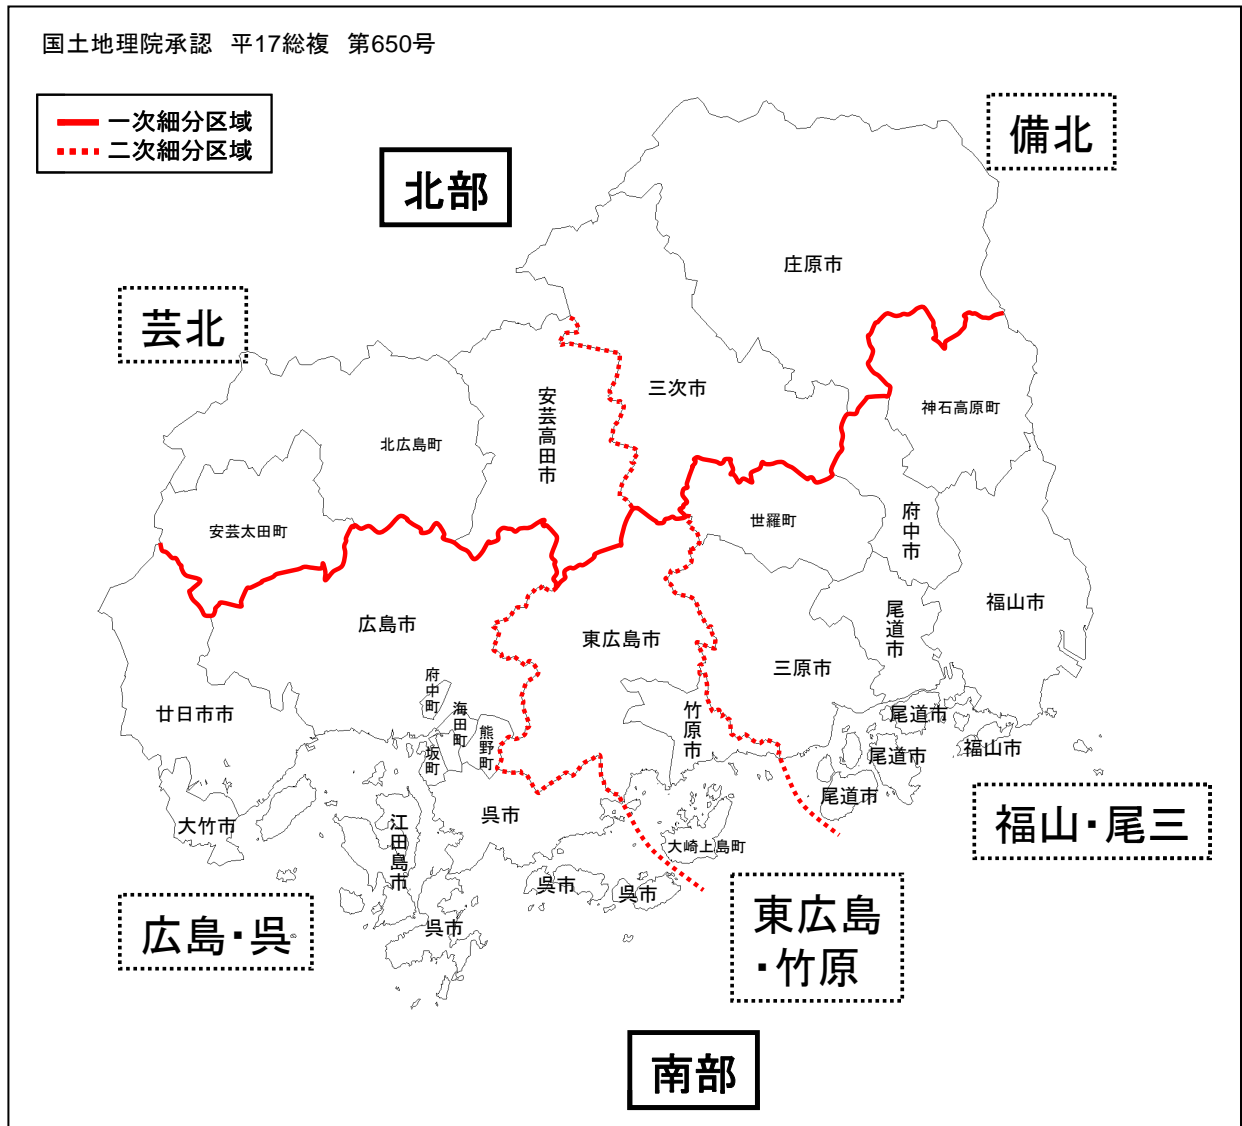

# 参考 3

## 1 広島県の注意報・警報の発表区分

平成19（2007）年4月1日現在

	一次細分区域	二次細分区域	市町名
広島県	北部	備北	三次市, 庄原市
		芸北	安芸高田市, 安芸太田町, 北広島町
	南部	広島・呉	広島市, 呉市, 大竹市, 廿日市市, 江田島市, 府中町, 海田町, 熊野町, 坂町
		東広島・竹原	竹原市, 東広島市, 大崎上島町
福山・尾三		三原市, 尾道市, 福山市, 府中市, 世羅町, 神石高原町	

2 広島県内気象観測所配置図

平成20(2008)年1月1日現在

記号	観測所種別
◎	気象官署
※	気象レーダー観測所
□	特別地域気象観測所
○	地域気象観測所(4要素)
△	地域気象観測所(雨)
■	積雪深計
本郷は地域気象観測所(3要素)	

3 広島県内震度観測点(気象庁のみ)配置図

平成20(2008)年1月1日現在

記号	観測所種別
○	計測震度計
★	地震計(津波地震早期検知網)
◆	巨大津波観測計

## 4 広島地方気象台所管気象観測所一覧表

平成19(2007)年3月28日現在

観測所名	所在地
広島	広島市中区上八丁堀 (広島地方気象台)
呉	呉市宝町 (呉特別地域気象観測所)
福山	福山市松永町 (福山特別地域気象観測所)
高野	庄原市高野町新市
三次	三次市三次町
庄原	庄原市東本町
大朝	山県郡北広島町大朝字大坪
油木	神石郡神石高原町安田伊ノ平谷
加計	山県郡安芸太田町大字加計字神田
三入	広島市安佐北区三入
世羅	世羅郡世羅町寺町
府中	府中市土生町
東広島	東広島市八本松町原
本郷	三原市本郷町善入寺字平岩 (広島空港出張所)
廿日市津田	廿日市市津田
竹原	竹原市忠海床浦
因島	尾道市因島田熊町竹長
大竹	大竹市立戸
久比	呉市豊町久比
道後山	庄原市西城町三坂
君田	三次市君田町櫃田
東城	庄原市東城町川東
八幡	山県郡北広島町西八幡原
美土里	安芸高田市美土里町横田
王泊	山県郡北広島町細見
都志見	山県郡北広島町都志見
甲田	安芸高田市甲田町高田原
上下	府中市上下町上下
内黒山	山県郡安芸太田町内黒山
佐伯湯来	広島市佐伯区湯来町和田
志和	東広島市志和町志和堀
河内	東広島市河内町下河内
倉橋	呉市倉橋町本浦