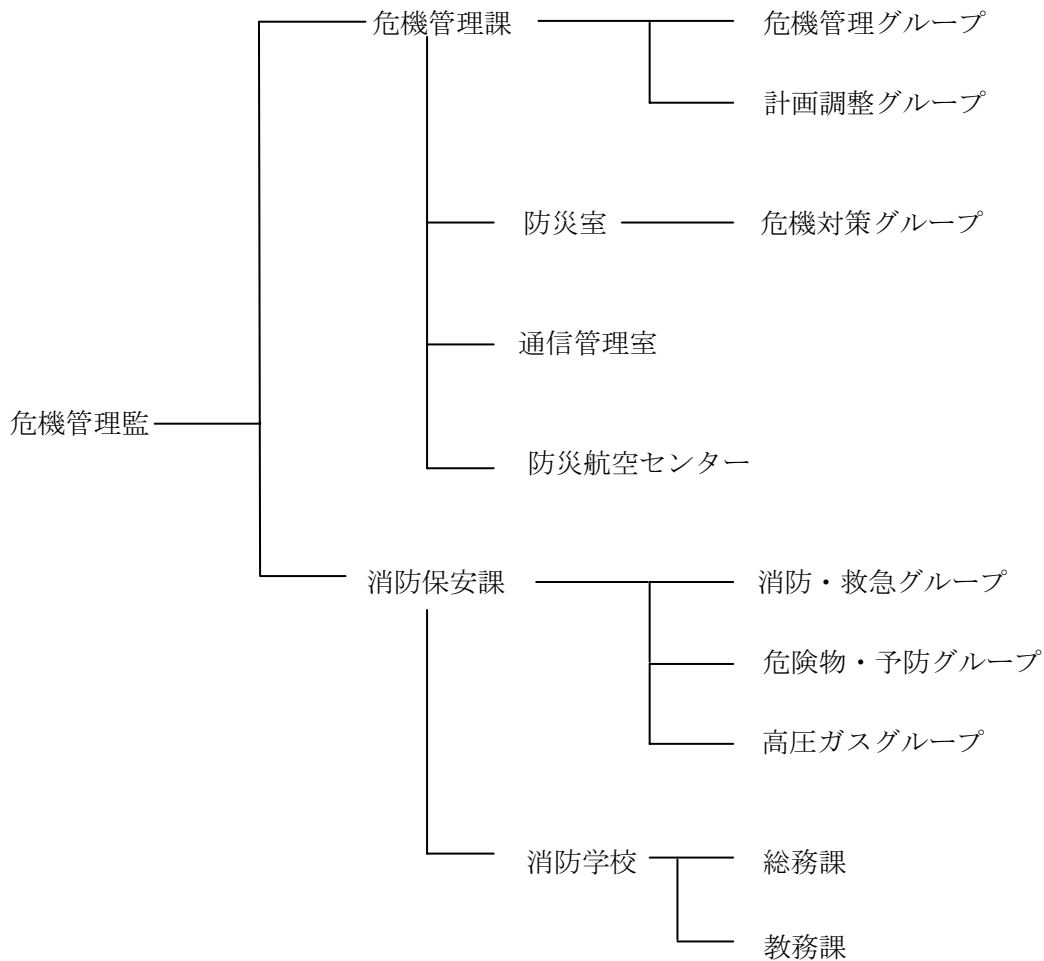

広島県危機管理監の組織（平成 20 年 4 月 1 日現在）

広島県危機管理監 〒730-8511 広島市中区基町 10-52
電 話 危機管理課 082-513-2784
消防保安課 082-513-2790
通信管理室 082-513-2797
F A X 各課共通 082-227-2122
消防防災無線電話 34-89
消防防災無線 F A X 34-84

広島県防災航空センター 〒729-0416 三原市本郷町善入寺 94-22
代 表 0848-86-8931
F A X 0848-86-8933

広島県消防学校 〒739-1743 広島市安佐北区倉掛 2 丁目 33-2
代 表 082-843-1117
F A X 082-843-1001