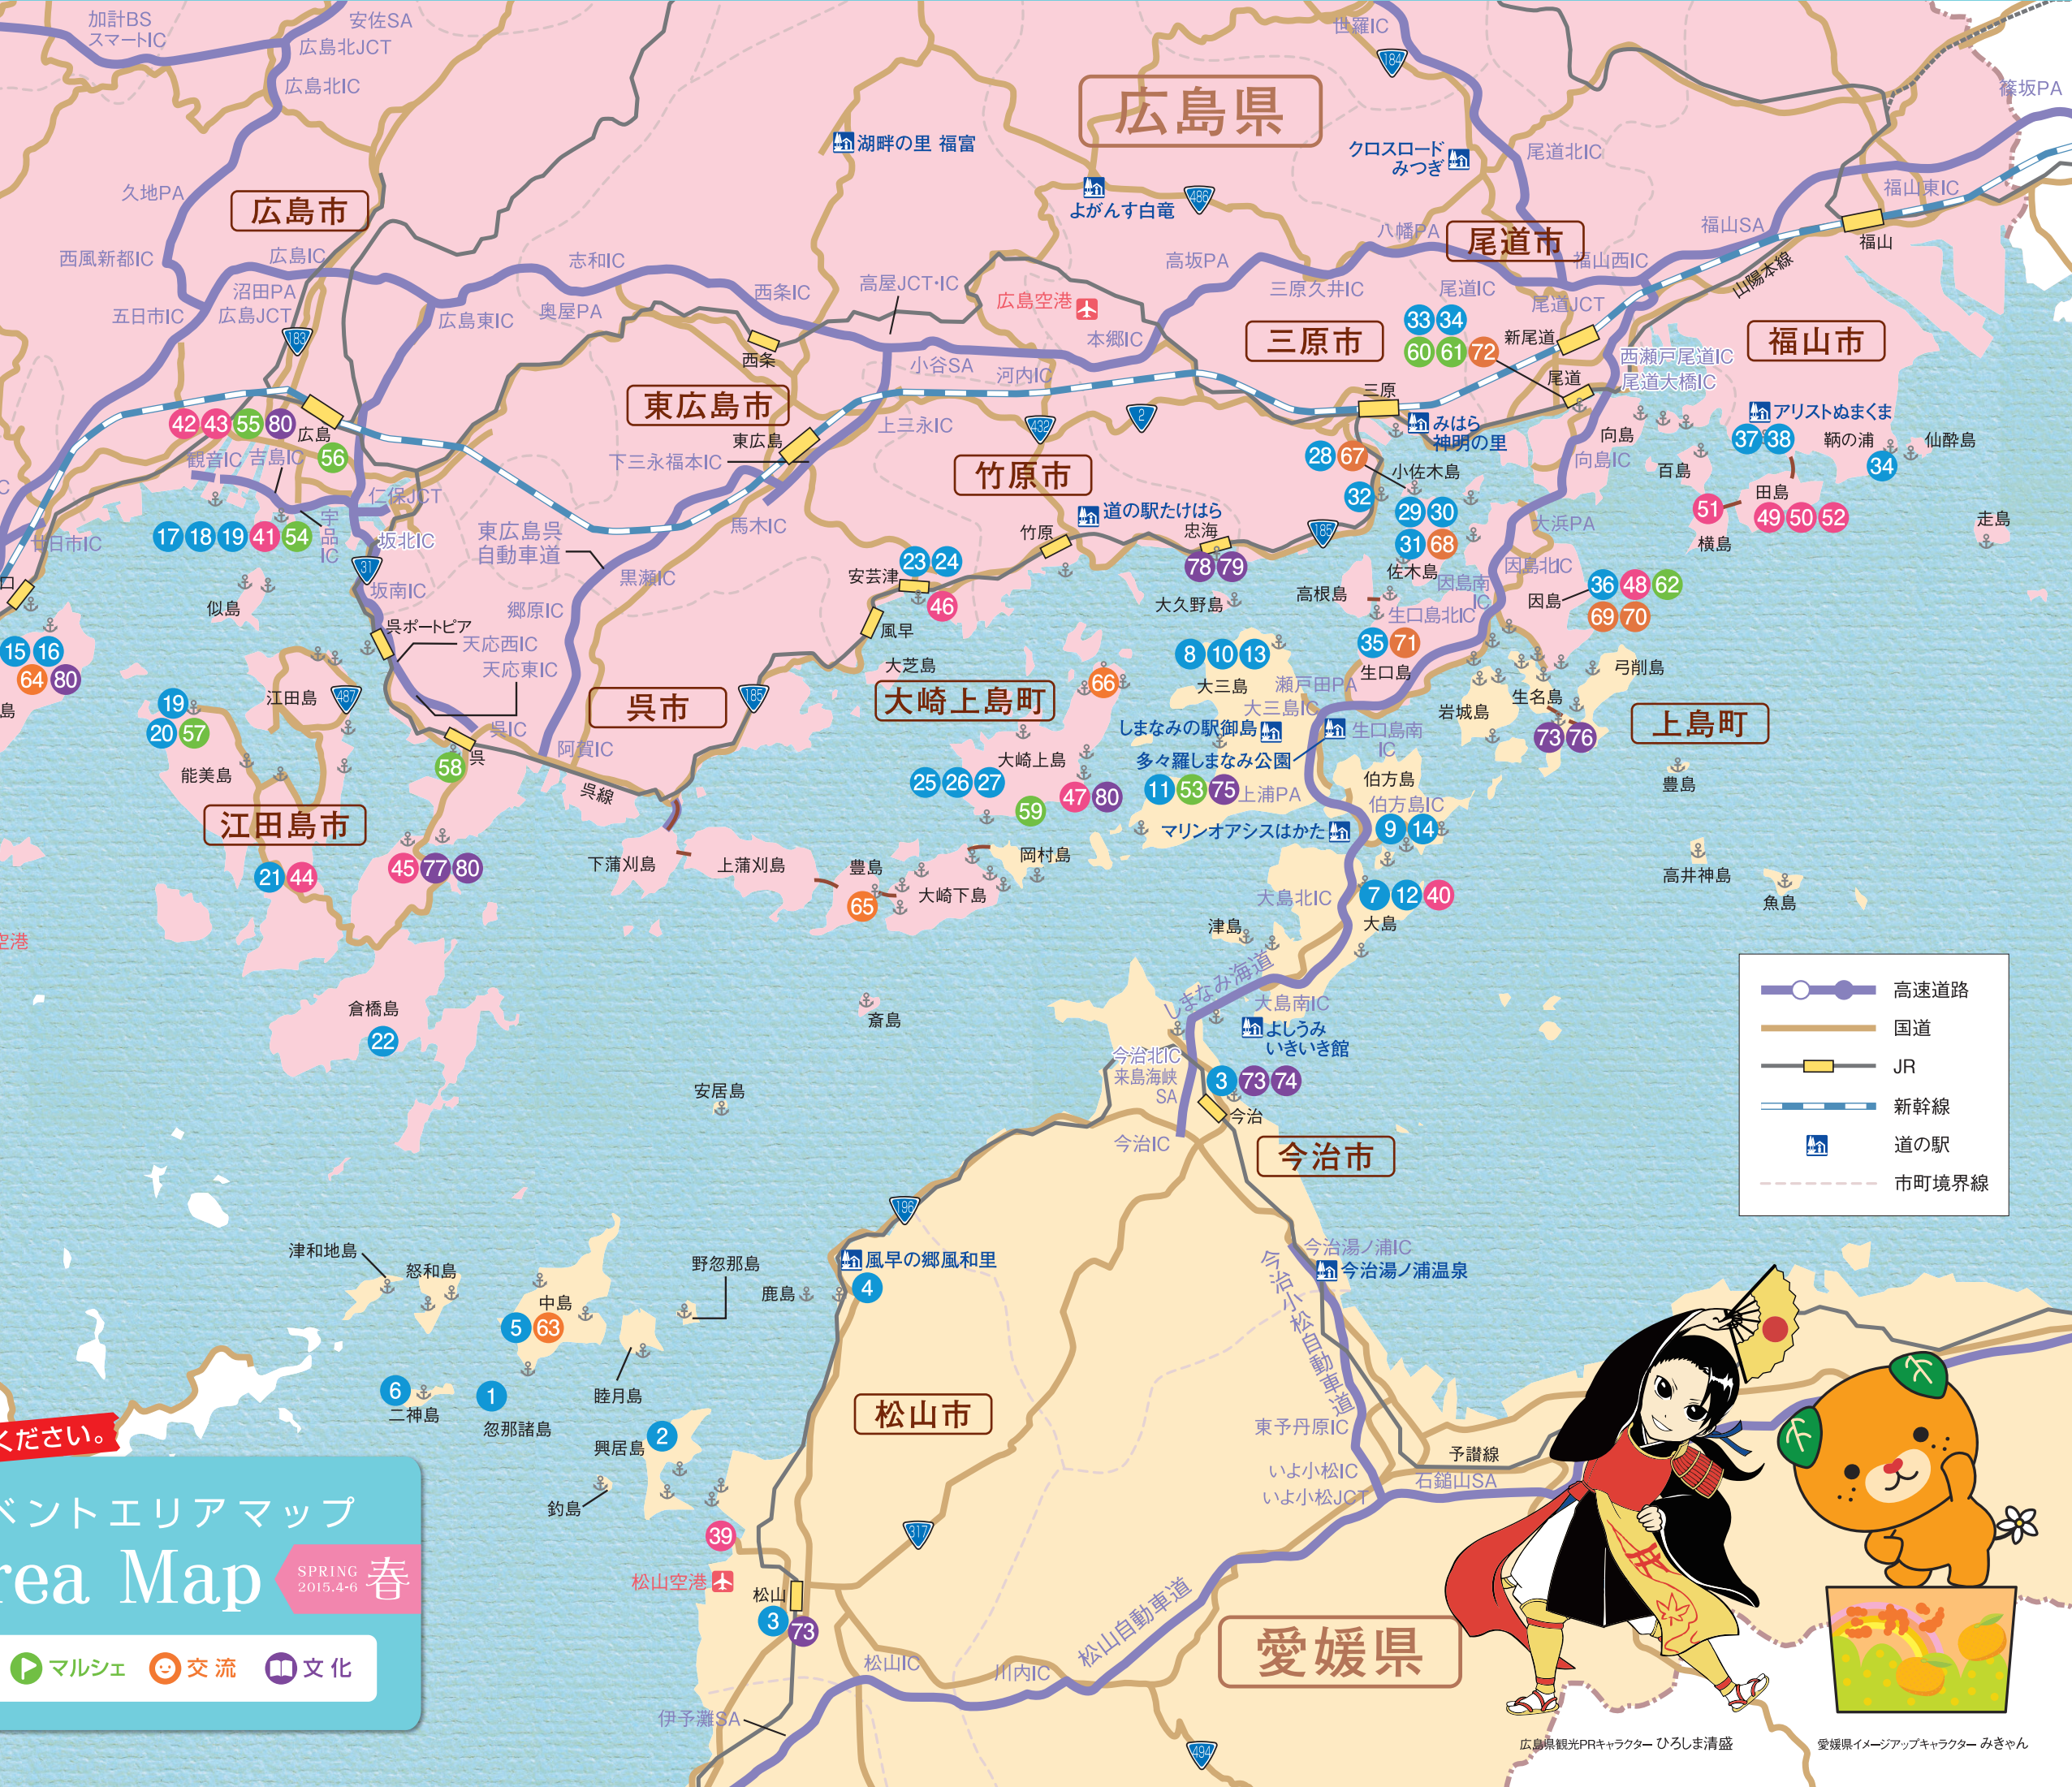

しまのわ
エリア

- 高速道路 (Expressway)
- 国道 (National Road)
- JR
- 新幹線 (Shinkansen)
- 道の駅 (Road Station)
- 市町境界線 (Municipal/Town Boundary Line)

各イベント情報は、中面をご覧ください。

しまのわ イベントエリアマップ
Event Area Map

SPRING 2015.4-6 春

- 体験 (Experience)
- 食(グルメ) (Food/Gourmet)
- マルシェ (Market)
- 交流 (Exchange)
- 文化 (Culture)

広島県観光PRキャラクター ひろしま清盛
愛媛県イメージアップキャラクター みきゃん