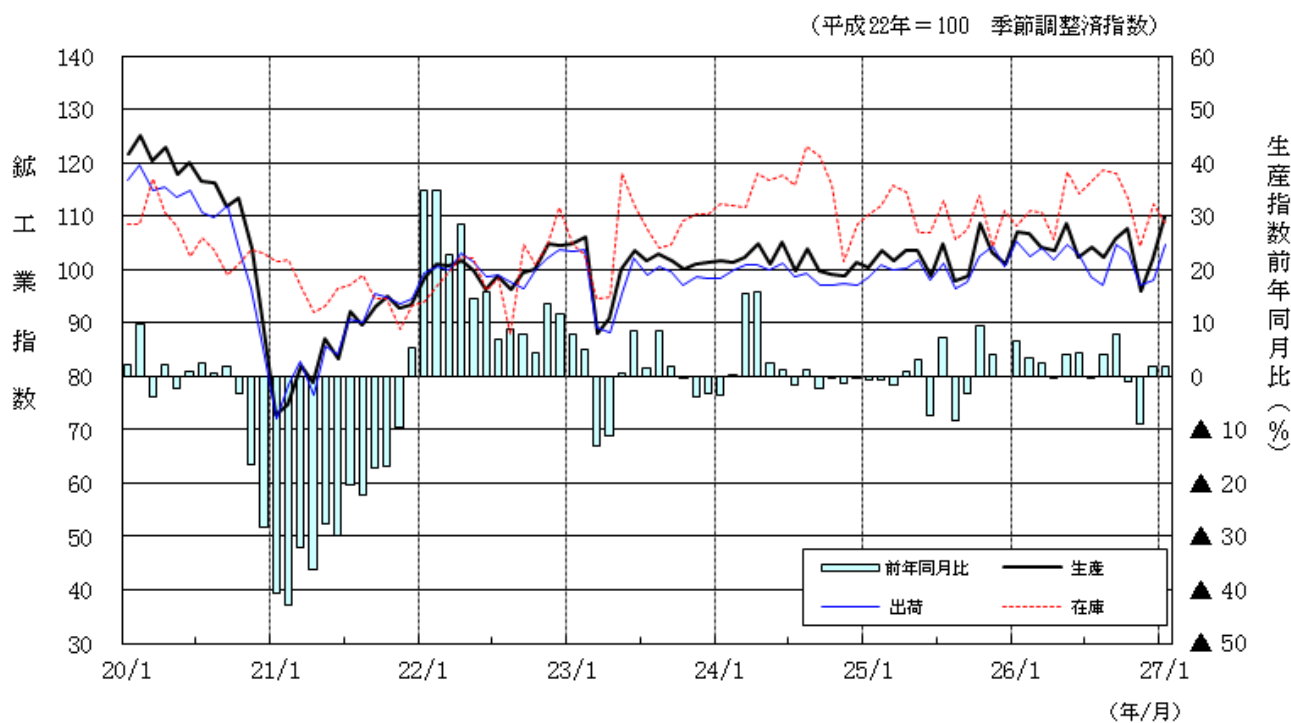

平成 22 年 基 準

広島県鋳工業生産・出荷・在庫指数

平成 27 年 1 月

生産指数	110.0 (平成 22 年=100)	季節調整済指数
前月比	7.7 %上昇	季節調整済指数
前年同月比	1.9 %上昇	原指数

広島県鋳工業指数の推移

(平成 20 年 1 月～平成 27 年 1 月)

広 島 県