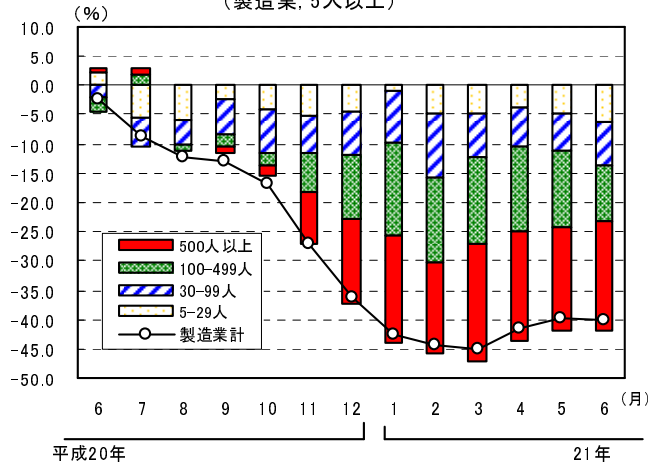

グラフで見る毎勤

賃金

広島県の名目賃金指数と実質賃金指数の推移
(きまって支給する給与, 調査産業計, 5人以上)

所定内給与の産業別寄与度の推移
(調査産業計, 5人以上)

労働時間

所定外労働時間の規模別寄与度の推移
(製造業, 5人以上)

所定外労働時間の産業中分類別寄与度の推移
(製造業, 5人以上)

雇用

常用労働者数の前年比の推移
(広島県, 全国, 5人以上)

常用労働者数の規模別寄与度の推移
(調査産業計, 5人以上)