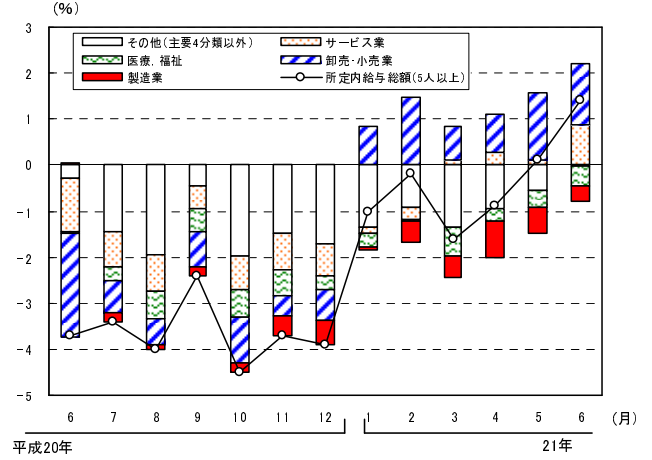

グラフで見る毎勤

賃金

広島県の名目賃金指数と実質賃金指数の推移
(きまって支給する給与, 調査産業計, 5人以上)

所定内給与の産業別寄与度の推移
(調査産業計, 5人以上)

労働時間

所定外労働時間の規模別寄与度の推移
(製造業, 5人以上)

所定外労働時間の産業中分類別寄与度の推移
(製造業, 5人以上)

雇用

常用労働者数の前年比の推移
(広島県, 全国, 5人以上)

常用労働者数の規模別寄与度の推移
(調査産業計, 5人以上)