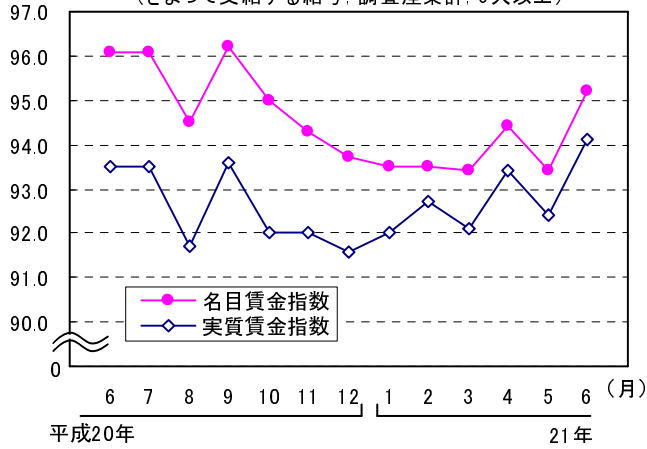

グラフで見る毎勤

賃金

広島県の名目賃金指数と実質賃金指数の推移
(きまって支給する給与, 調査産業計, 5人以上)

所定内給与の産業別寄与度の推移
(調査産業計, 5人以上)

労働時間

所定外労働時間の規模別寄与度の推移
(製造業, 5人以上)

所定外労働時間の産業中分類別寄与度の推移
(製造業, 5人以上)

雇用

常用労働者数の前年比の推移
(広島県, 全国, 5人以上)

常用労働者数の規模別寄与度の推移
(調査産業計, 5人以上)