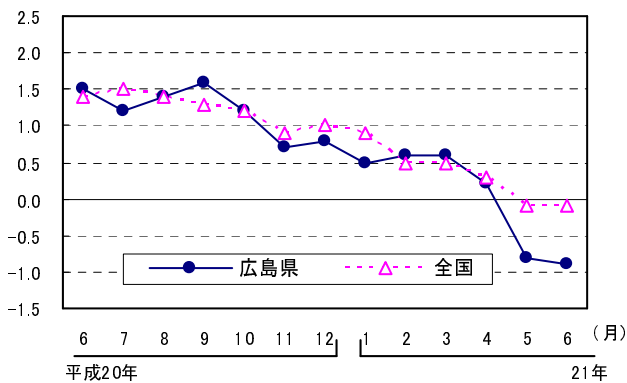

グラフで見る毎勤

賃金

広島県の名目賃金指数と実質賃金指数の推移
(きまって支給する給与, 調査産業計, 5人以上)

所定内給与の産業別寄与度の推移
(調査産業計, 5人以上)

労働時間

所定外労働時間の規模別寄与度の推移
(製造業, 5人以上)

所定外労働時間の産業中分類別寄与度の推移
(製造業, 5人以上)

雇用

常用労働者数の前年比の推移
(広島県, 全国, 5人以上)

常用労働者数の規模別寄与度の推移
(調査産業計, 5人以上)