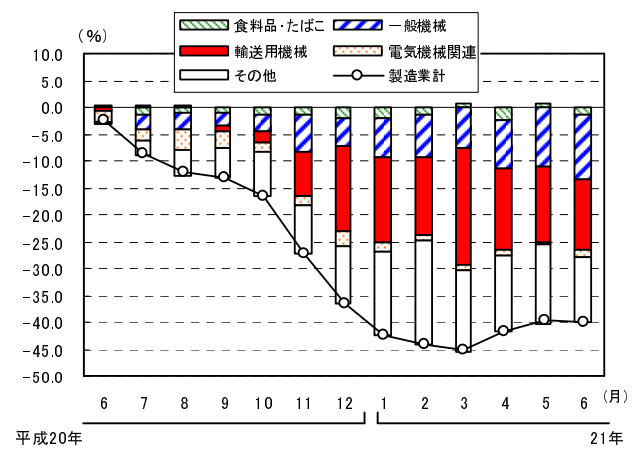

グラフで見る毎勤

賃金

広島県の名目賃金指数と実質賃金指数の推移
(きまって支給する給与, 調査産業計, 5人以上)

所定内給与の産業別寄与度の推移
(調査産業計, 5人以上)

労働時間

所定外労働時間の規模別寄与度の推移
(製造業, 5人以上)

所定外労働時間の産業中分類別寄与度の推移
(製造業, 5人以上)

雇用

常用労働者数の前年比の推移
(広島県, 全国, 5人以上)

常用労働者数の規模別寄与度の推移
(調査産業計, 5人以上)