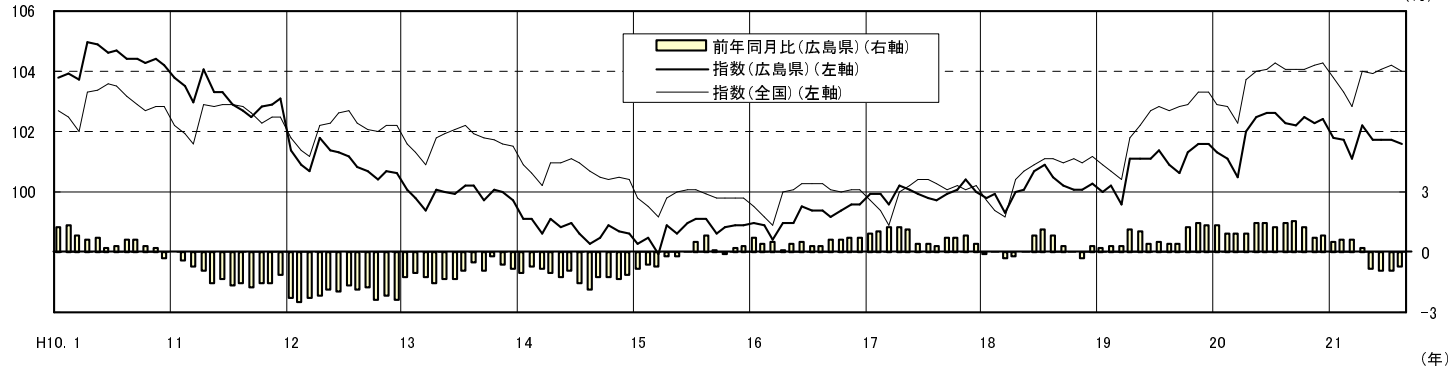

広島県の賃金, 労働時間及び雇用の動き

(毎月勤労統計調査地方調査結果)
平成 21 年 8 月 (速報)

きまって支給する給与の推移(広島県・全国)(H17=100)

製造業の所定外労働時間の推移(広島県・全国)(H17=100)

常用雇用指数の推移(広島県・全国)(H17=100)

広島県