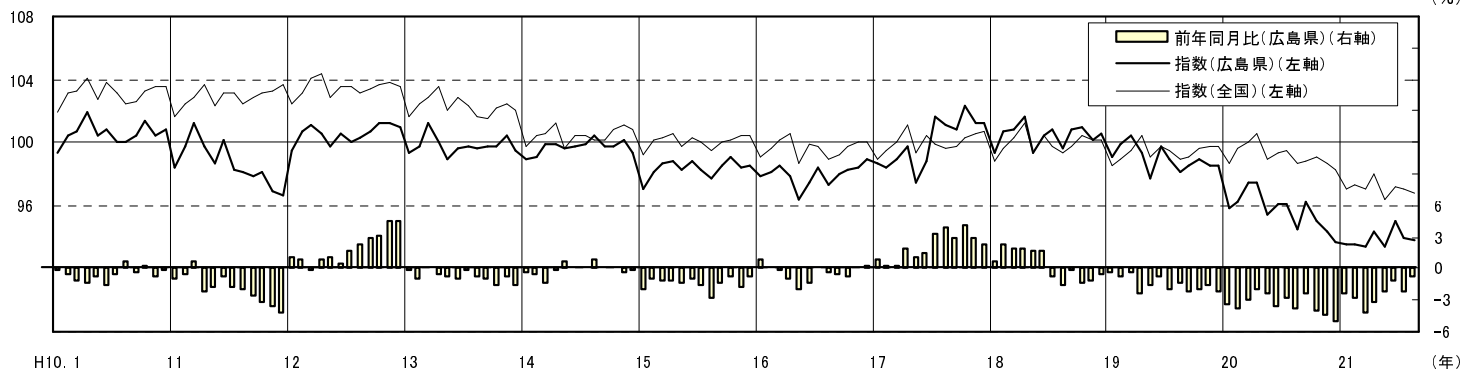

広島県の賃金, 労働時間及び雇用の動き

(毎月勤労統計調査地方調査結果)
平成 21 年 8 月 (速報)

きまって支給する給与の推移(広島県・全国)(H17=100)

製造業の所定外労働時間の推移(広島県・全国)(H17=100)

常用雇用指数の推移(広島県・全国)(H17=100)

広島県