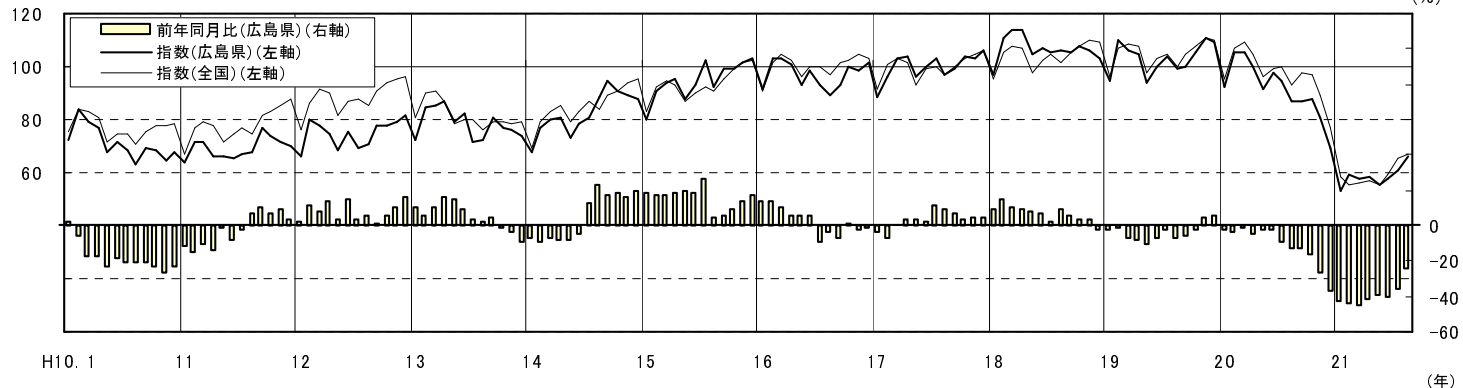

広島県の賃金, 労働時間及び雇用の動き

(毎月勤労統計調査地方調査結果)
平成 21 年 8 月 (速報)

きまって支給する給与の推移(広島県・全国)(H17=100)

製造業の所定外労働時間の推移(広島県・全国)(H17=100)

常用雇用指数の推移(広島県・全国)(H17=100)

広島県