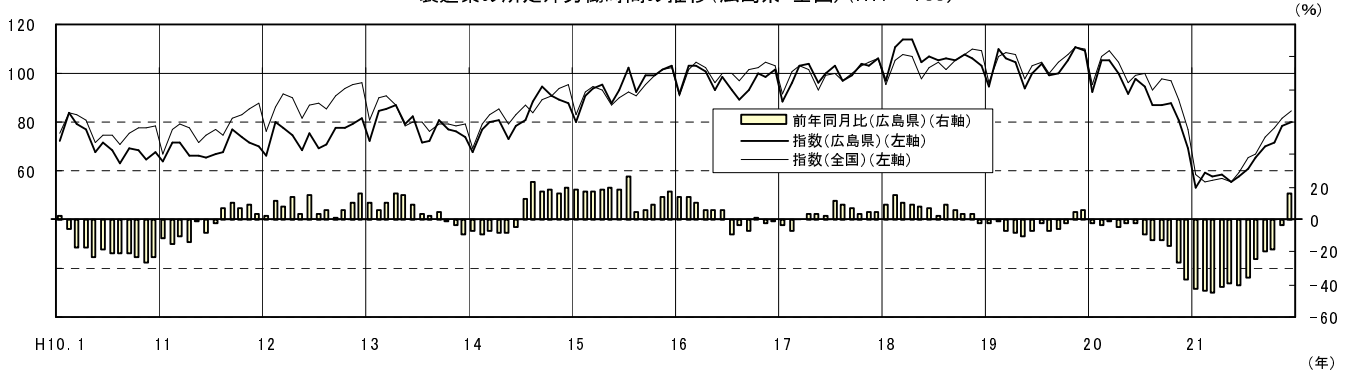

広島県の賃金, 労働時間及び雇用の動き

(毎月勤労統計調査地方調査結果)

平成 21 年 12 月 (速報)

平成 21 年平均 (速報)

きまって支給する給与の推移 (広島県・全国) (H17=100)

製造業の所定外労働時間の推移 (広島県・全国) (H17=100)

常用雇用指数の推移 (広島県・全国) (H17=100)

広島県