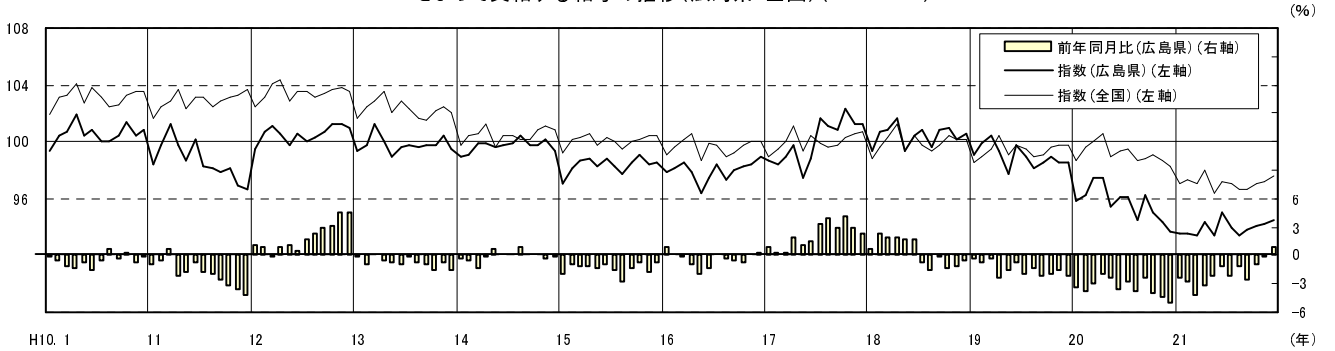

広島県の賃金, 労働時間及び雇用の動き

(毎月勤労統計調査地方調査結果)

平成 21 年 12 月 (速報)

平成 21 年平均 (速報)

きまって支給する給与の推移 (広島県・全国) (H17=100)

製造業の所定外労働時間の推移 (広島県・全国) (H17=100)

常用雇用指数の推移 (広島県・全国) (H17=100)

広島県