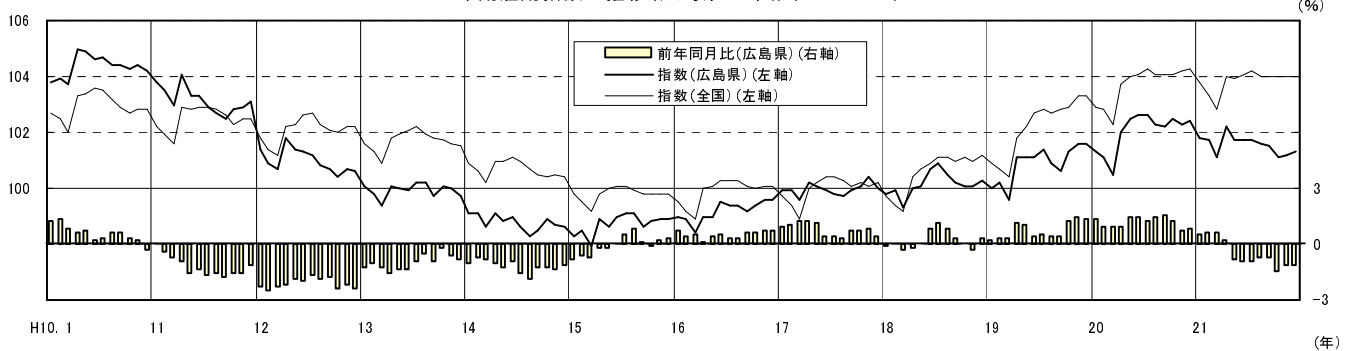

広島県の賃金, 労働時間及び雇用の動き

(毎月勤労統計調査地方調査結果)

平成 21 年 12 月 (速報)

平成 21 年平均 (速報)

きまって支給する給与の推移 (広島県・全国) (H17=100)

製造業の所定外労働時間の推移 (広島県・全国) (H17=100)

常用雇用指数の推移 (広島県・全国) (H17=100)

広島県