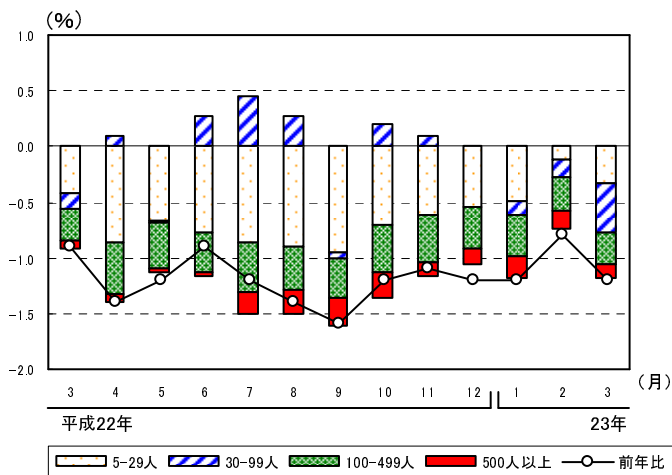

雇用

常用労働者数の規模別寄与度の推移
(調査産業計, 5人以上)