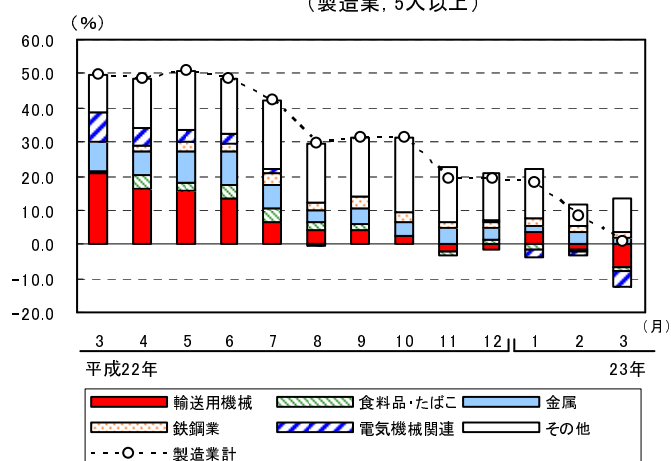

## 賃金

現金給与総額の規模別寄与度の推移  
(調査産業計, 5人以上)

現金給与総額の産業別寄与度の推移  
(調査産業計, 5人以上)

## 労働時間

所定外労働時間の規模別寄与度の推移  
(製造業, 5人以上)

所定外労働時間の産業中分類別寄与度の推移  
(製造業, 5人以上)