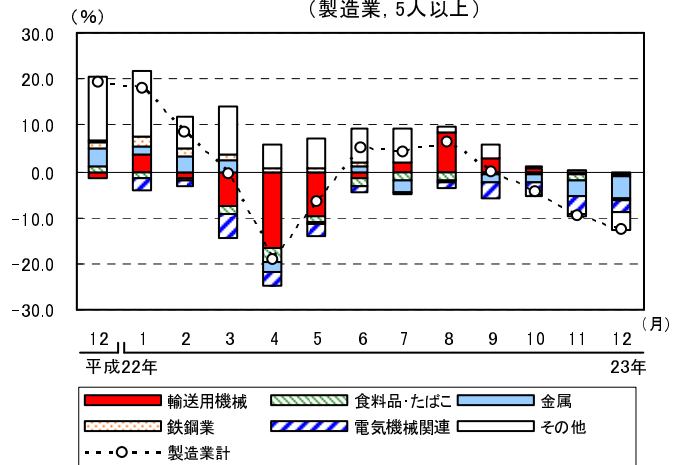

グラフで見る毎勤

賃金

現金給与総額の規模別寄与度の推移
(調査産業計, 5人以上)

現金給与総額の産業別寄与度の推移
(調査産業計, 5人以上)

労働時間

所定外労働時間の規模別寄与度の推移
(製造業, 5人以上)

所定外労働時間の産業中分類別寄与度の推移
(製造業, 5人以上)

雇用

常用労働者数の規模別寄与度の推移
(調査産業計, 5人以上)

常用労働者数の産業別寄与度の推移
(調査産業計, 5人以上)