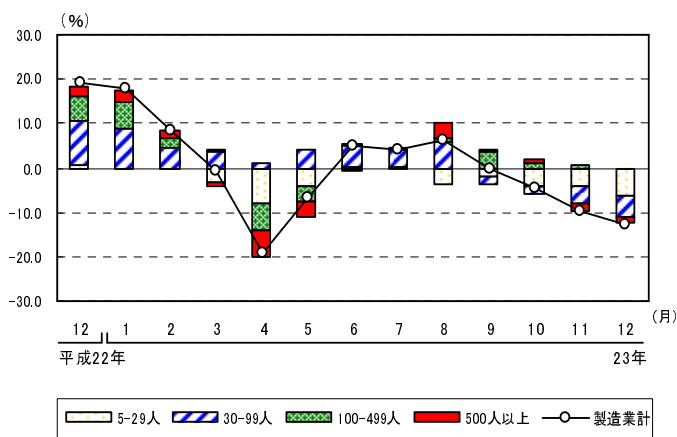

グラフで見る毎勤

賃金

現金給与総額の規模別寄与度の推移
(調査産業計, 5人以上)

現金給与総額の産業別寄与度の推移
(調査産業計, 5人以上)

労働時間

所定外労働時間の規模別寄与度の推移
(製造業, 5人以上)

所定外労働時間の産業中分類別寄与度の推移
(製造業, 5人以上)

雇用

常用労働者数の規模別寄与度の推移
(調査産業計, 5人以上)

常用労働者数の産業別寄与度の推移
(調査産業計, 5人以上)