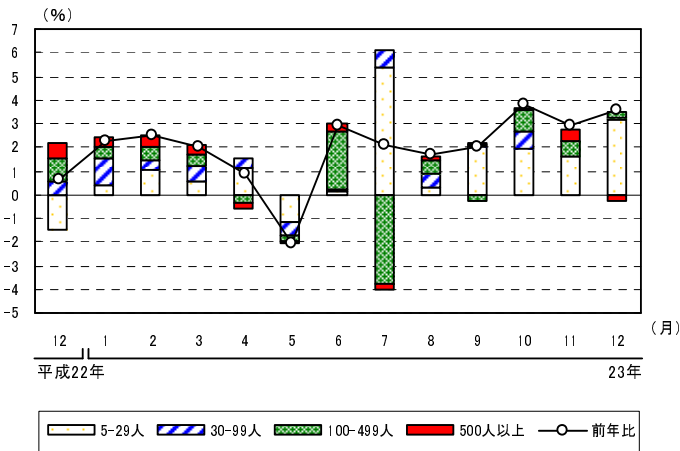

グラフで見る毎勤

賃金

現金給与総額の規模別寄与度の推移
(調査産業計, 5人以上)

現金給与総額の産業別寄与度の推移
(調査産業計, 5人以上)

労働時間

所定外労働時間の規模別寄与度の推移
(製造業, 5人以上)

所定外労働時間の産業中分類別寄与度の推移
(製造業, 5人以上)

雇用

常用労働者数の規模別寄与度の推移
(調査産業計, 5人以上)

常用労働者数の産業別寄与度の推移
(調査産業計, 5人以上)