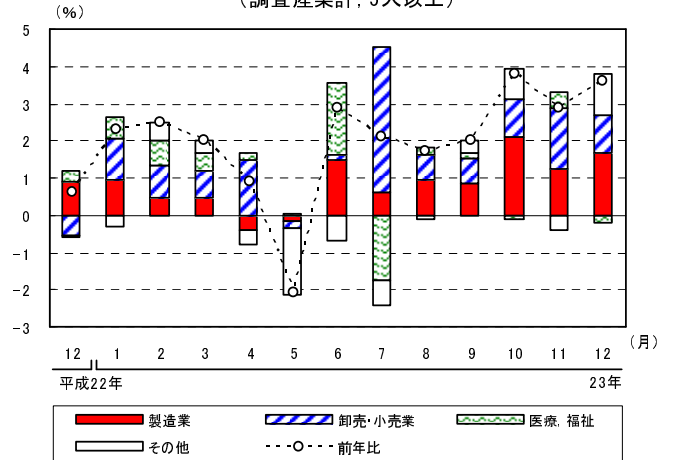

グラフで見る毎勤

賃金

現金給与総額の規模別寄与度の推移
(調査産業計, 5人以上)

現金給与総額の産業別寄与度の推移
(調査産業計, 5人以上)

労働時間

所定外労働時間の規模別寄与度の推移
(製造業, 5人以上)

所定外労働時間の産業中分類別寄与度の推移
(製造業, 5人以上)

雇用

常用労働者数の規模別寄与度の推移
(調査産業計, 5人以上)

常用労働者数の産業別寄与度の推移
(調査産業計, 5人以上)