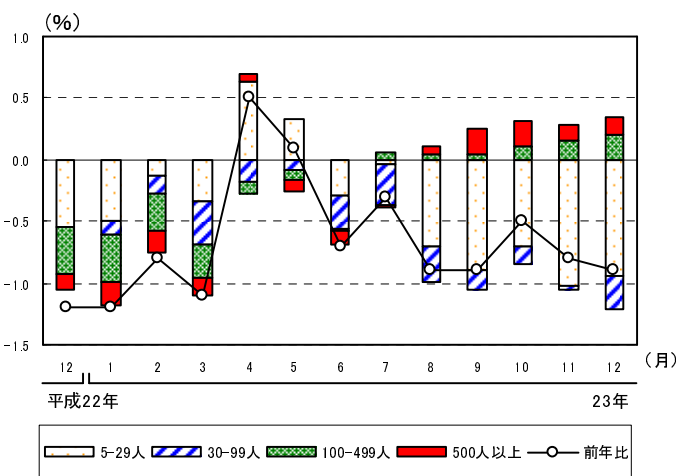

グラフで見る毎勤

賃金

現金給与総額の規模別寄与度の推移
(調査産業計, 5人以上)

現金給与総額の産業別寄与度の推移
(調査産業計, 5人以上)

労働時間

所定外労働時間の規模別寄与度の推移
(製造業, 5人以上)

所定外労働時間の産業中分類別寄与度の推移
(製造業, 5人以上)

雇用

常用労働者数の規模別寄与度の推移
(調査産業計, 5人以上)

常用労働者数の産業別寄与度の推移
(調査産業計, 5人以上)