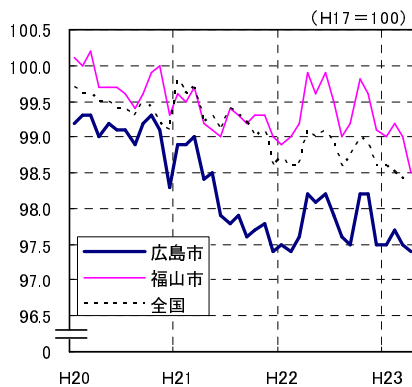

広島市、福山市及び全国の消費者物価指数の推移 (総合指数, 生鮮食品を除く総合指数及び10大費目指数)

保健医療指数