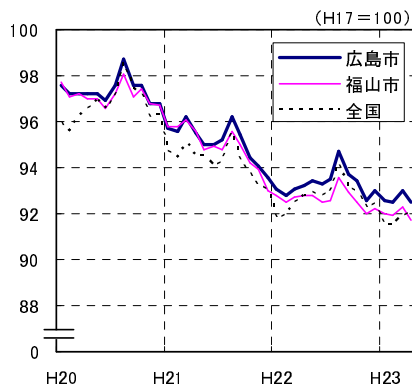

広島市、福山市及び全国の消費者物価指数の推移 (総合指数, 生鮮食品を除く総合指数及び10大費目指数)

総合指数

生鮮食品を除く総合指数

食料指数

住居指数

光熱・水道指数

家具・家事用品指数

被服及び履物指数

保健医療指数

交通・通信指数

教育指数

教養娯楽指数

諸雑費指数