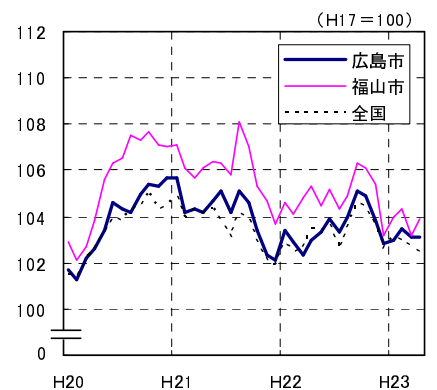

広島市、福山市及び全国の消費者物価指数の推移 (総合指数, 生鮮食品を除く総合指数及び10大費目指数)

総合指数

生鮮食品を除く総合指数

食料指数

住居指数

光熱・水道指数

家具・家事用品指数

被服及び履物指数

保健医療指数

交通・通信指数

教育指数

教養娯楽指数

諸雑費指数