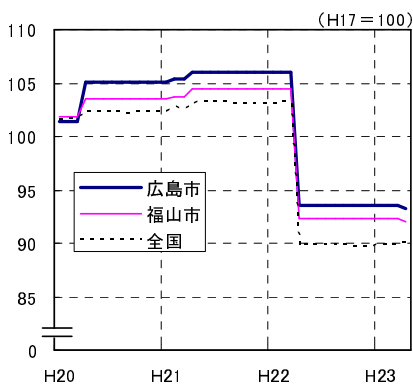

広島市、福山市及び全国の消費者物価指数の推移 (総合指数, 生鮮食品を除く総合指数及び10大費目指数)

教育指数