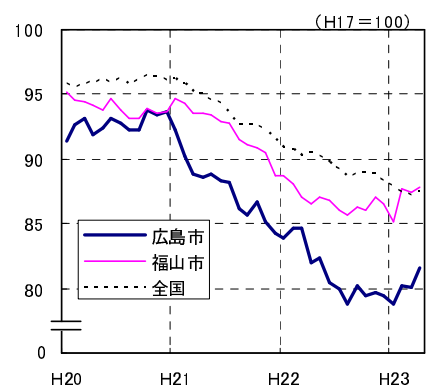

広島市、福山市及び全国の消費者物価指数の推移 (総合指数, 生鮮食品を除く総合指数及び10大費目指数)

総合指数

生鮮食品を除く総合指数

食料指数

住居指数

光熱・水道指数

家具・家事用品指数

被服及び履物指数

保健医療指数

交通・通信指数

教育指数

教養娯楽指数

諸雑費指数