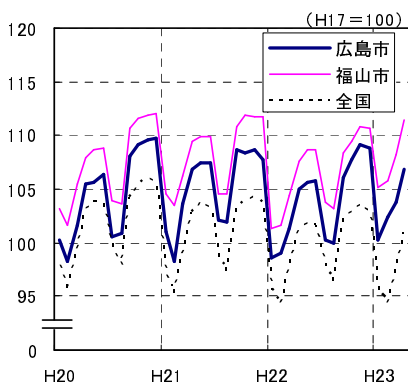

広島市、福山市及び全国の消費者物価指数の推移 (総合指数, 生鮮食品を除く総合指数及び10大費目指数)

総合指数

生鮮食品を除く総合指数

食料指数

住居指数

光熱・水道指数

家具・家事用品指数

被服及び履物指数