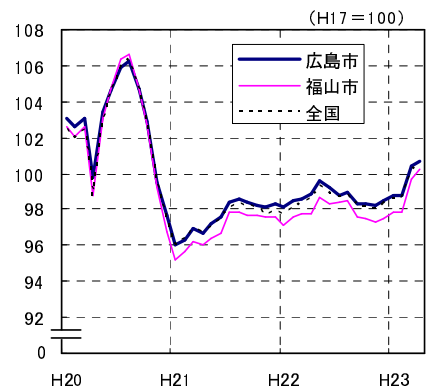

広島市、福山市及び全国の消費者物価指数の推移 (総合指数, 生鮮食品を除く総合指数及び10大費目指数)

総合指数

生鮮食品を除く総合指数

食料指数

住居指数

光熱・水道指数

家具・家事用品指数

被服及び履物指数

保健医療指数

交通・通信指数

教育指数

教養娯楽指数

諸雑費指数