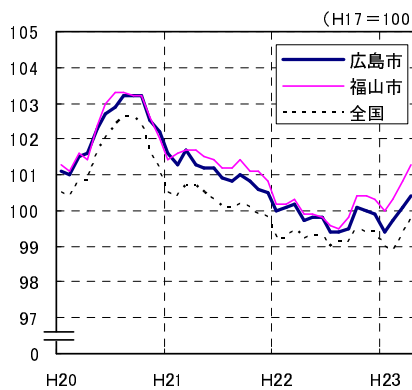

広島市、福山市及び全国の消費者物価指数の推移 (総合指数, 生鮮食品を除く総合指数及び10大費目指数)

総合指数

生鮮食品を除く総合指数

食料指数

住居指数

光熱・水道指数

家具・家事用品指数

被服及び履物指数