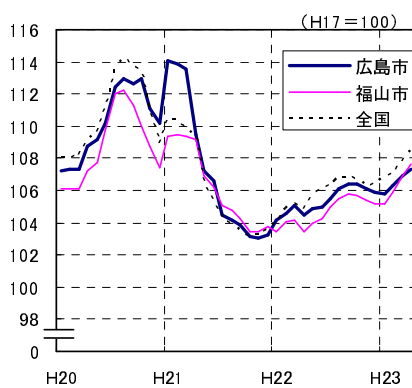

広島市、福山市及び全国の消費者物価指数の推移 (総合指数, 生鮮食品を除く総合指数及び10大費目指数)

総合指数

生鮮食品を除く総合指数

食料指数

住居指数

光熱・水道指数

家具・家事用品指数

被服及び履物指数

保健医療指数

交通・通信指数

教育指数

教養娯楽指数

諸雑費指数