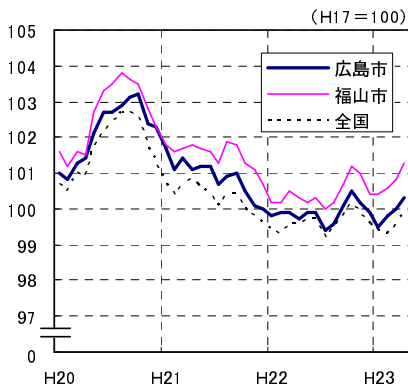

広島市、福山市及び全国の消費者物価指数の推移 (総合指数, 生鮮食品を除く総合指数及び10大費目指数)

総合指数

生鮮食品を除く総合指数

食料指数

住居指数

光熱・水道指数

家具・家事用品指数

被服及び履物指数

保健医療指数

交通・通信指数

教育指数

教養娯楽指数

諸雑費指数