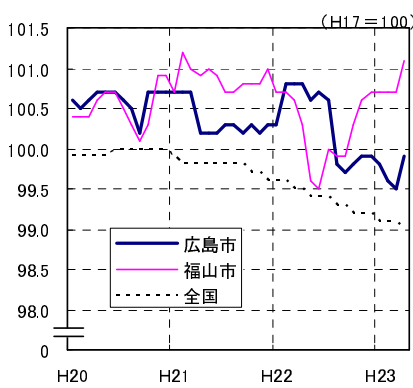

広島市、福山市及び全国の消費者物価指数の推移 (総合指数, 生鮮食品を除く総合指数及び10大費目指数)

総合指数

生鮮食品を除く総合指数

食料指数

住居指数

光熱・水道指数

家具・家事用品指数

被服及び履物指数

保健医療指数

交通・通信指数

教育指数

教養娯楽指数

諸雑費指数