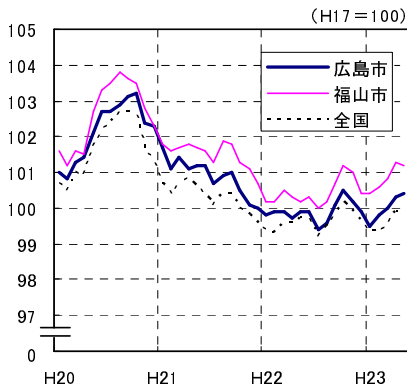

広島市、福山市及び全国の消費者物価指数の推移 (総合指数, 生鮮食品を除く総合指数及び10大費目指数)

総合指数

生鮮食品を除く総合指数

食料指数

住居指数

光熱・水道指数

家具・家事用品指数

被服及び履物指数

保健医療指数

交通・通信指数

教育指数

教養娯楽指数

諸雑費指数