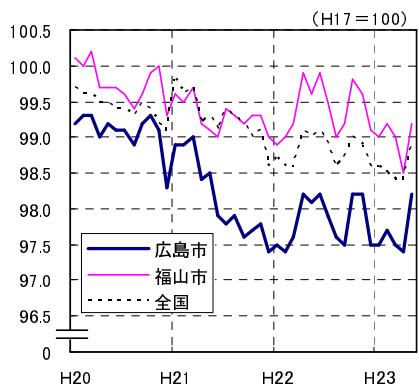

広島市、福山市及び全国の消費者物価指数の推移 (総合指数, 生鮮食品を除く総合指数及び10大費目指数)

保健医療指数