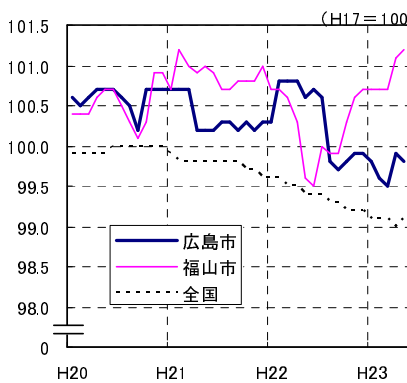

広島市、福山市及び全国の消費者物価指数の推移 (総合指数, 生鮮食品を除く総合指数及び10大費目指数)

総合指数

生鮮食品を除く総合指数

食料指数

住居指数

光熱・水道指数

家具・家事用品指数

被服及び履物指数

保健医療指数

交通・通信指数

教育指数

教養娯楽指数

諸雑費指数