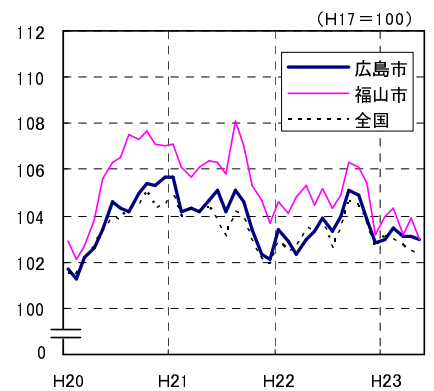

広島市、福山市及び全国の消費者物価指数の推移 (総合指数, 生鮮食品を除く総合指数及び10大費目指数)

総合指数

生鮮食品を除く総合指数

食料指数

住居指数

光熱・水道指数

家具・家事用品指数

被服及び履物指数

保健医療指数

交通・通信指数

教育指数

教養娯楽指数

諸雑費指数