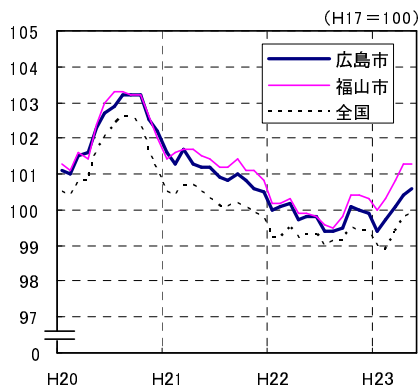

広島市、福山市及び全国の消費者物価指数の推移 (総合指数, 生鮮食品を除く総合指数及び10大費目指数)

総合指数

生鮮食品を除く総合指数

食料指数

住居指数

光熱・水道指数

家具・家事用品指数

被服及び履物指数

保健医療指数

交通・通信指数

教育指数

教養娯楽指数

諸雑費指数