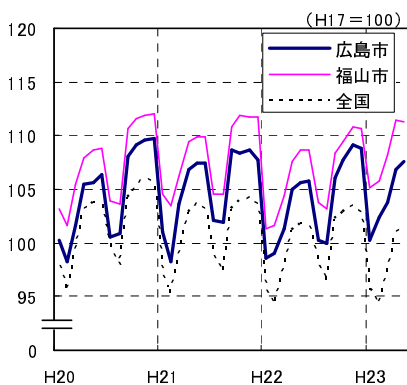

広島市、福山市及び全国の消費者物価指数の推移 (総合指数, 生鮮食品を除く総合指数及び10大費目指数)

総合指数

生鮮食品を除く総合指数

食料指数

住居指数

光熱・水道指数

家具・家事用品指数

被服及び履物指数