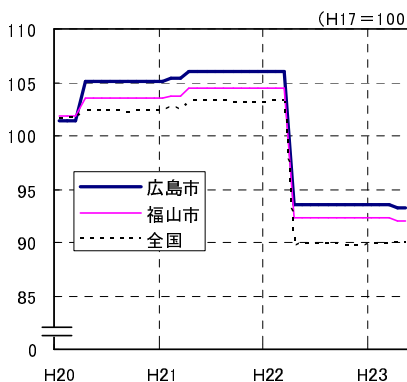

広島市、福山市及び全国の消費者物価指数の推移 (総合指数, 生鮮食品を除く総合指数及び10大費目指数)

教育指数