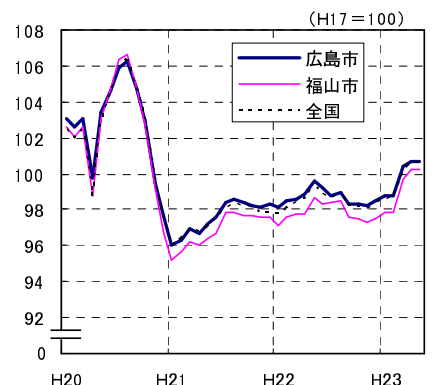

広島市、福山市及び全国の消費者物価指数の推移 (総合指数, 生鮮食品を除く総合指数及び10大費目指数)

総合指数

生鮮食品を除く総合指数

食料指数

住居指数

光熱・水道指数

家具・家事用品指数

被服及び履物指数

保健医療指数

交通・通信指数

教育指数

教養娯楽指数

諸雑費指数