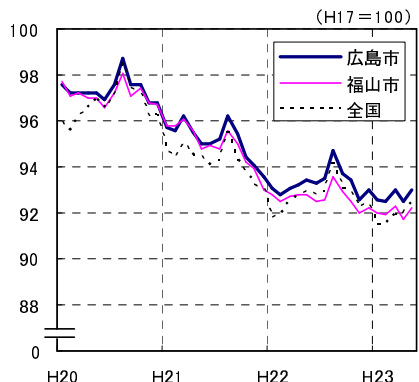

広島市、福山市及び全国の消費者物価指数の推移 (総合指数, 生鮮食品を除く総合指数及び10大費目指数)

総合指数

生鮮食品を除く総合指数

食料指数

住居指数

光熱・水道指数

家具・家事用品指数

被服及び履物指数

保健医療指数

交通・通信指数

教育指数

教養娯楽指数

諸雑費指数