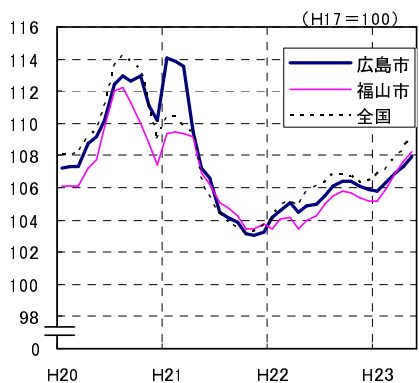

広島市、福山市及び全国の消費者物価指数の推移 (総合指数, 生鮮食品を除く総合指数及び10大費目指数)

総合指数

生鮮食品を除く総合指数

食料指数

住居指数

光熱・水道指数

家具・家事用品指数

被服及び履物指数

保健医療指数

交通・通信指数

教育指数

教養娯楽指数

諸雑費指数