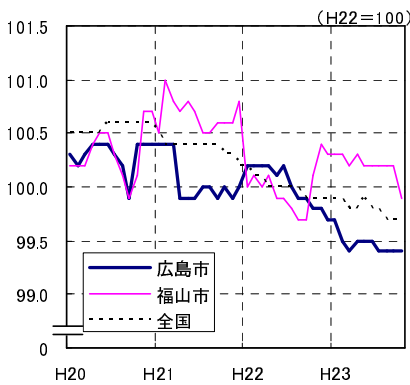

広島市、福山市及び全国の消費者物価指数の推移 (総合指数, 生鮮食品を除く総合指数及び10大費目指数)

総合指数

生鮮食品を除く総合指数

食料指数

住居指数

光熱・水道指数

家具・家事用品指数

被服及び履物指数

保健医療指数

交通・通信指数

教育指数

教養娯楽指数

諸雑費指数