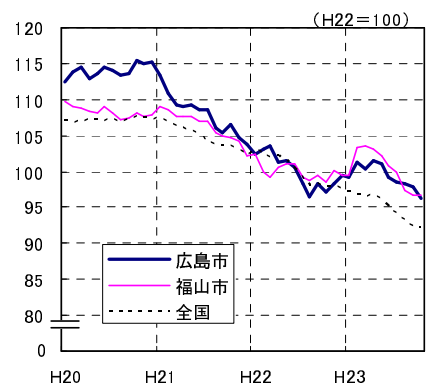

広島市、福山市及び全国の消費者物価指数の推移 (総合指数, 生鮮食品を除く総合指数及び10大費目指数)

総合指数

生鮮食品を除く総合指数

食料指数

住居指数

光熱・水道指数

家具・家事用品指数

被服及び履物指数