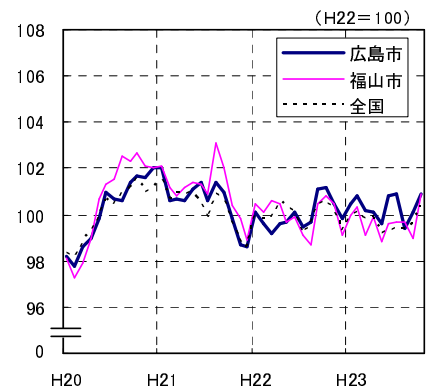

広島市、福山市及び全国の消費者物価指数の推移 (総合指数, 生鮮食品を除く総合指数及び10大費目指数)

総合指数

生鮮食品を除く総合指数

食料指数

住居指数

光熱・水道指数

家具・家事用品指数

被服及び履物指数