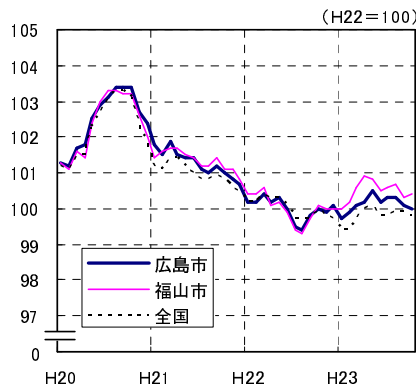

広島市、福山市及び全国の消費者物価指数の推移 (総合指数, 生鮮食品を除く総合指数及び10大費目指数)

総合指数

生鮮食品を除く総合指数

食料指数

住居指数

光熱・水道指数

家具・家事用品指数

被服及び履物指数