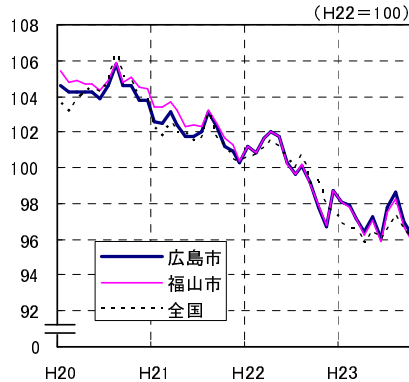

広島市、福山市及び全国の消費者物価指数の推移 (総合指数, 生鮮食品を除く総合指数及び10大費目指数)

総合指数

生鮮食品を除く総合指数

食料指数

住居指数

光熱・水道指数

家具・家事用品指数

被服及び履物指数

保健医療指数

交通・通信指数

教育指数

教養娯楽指数

諸雑費指数