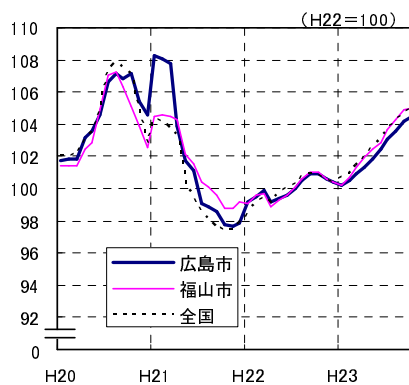

広島市、福山市及び全国の消費者物価指数の推移 (総合指数, 生鮮食品を除く総合指数及び10大費目指数)

総合指数

生鮮食品を除く総合指数

食料指数

住居指数

光熱・水道指数

家具・家事用品指数

被服及び履物指数