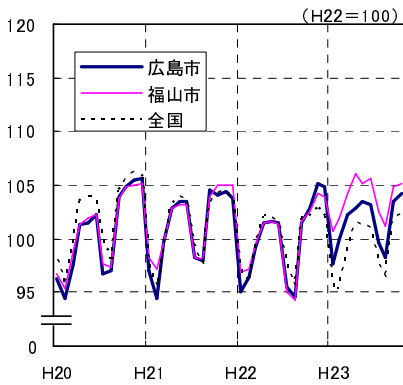

広島市、福山市及び全国の消費者物価指数の推移 (総合指数, 生鮮食品を除く総合指数及び10大費目指数)

総合指数

生鮮食品を除く総合指数

食料指数

住居指数

光熱・水道指数

家具・家事用品指数

被服及び履物指数