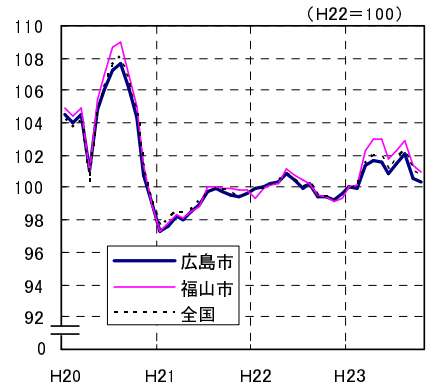

広島市、福山市及び全国の消費者物価指数の推移 (総合指数, 生鮮食品を除く総合指数及び10大費目指数)

交通・通信指数