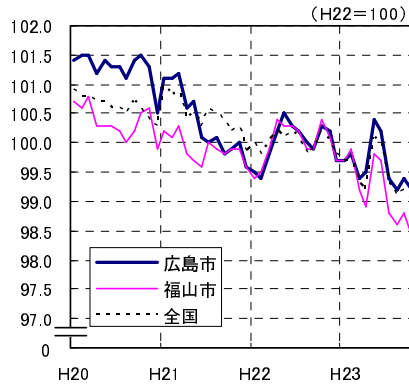

広島市、福山市及び全国の消費者物価指数の推移 (総合指数, 生鮮食品を除く総合指数及び10大費目指数)

保健医療指数