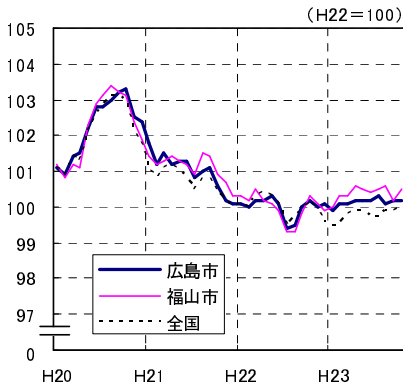

広島市、福山市及び全国の消費者物価指数の推移 (総合指数, 生鮮食品を除く総合指数及び10大費目指数)

総合指数

生鮮食品を除く総合指数

食料指数

住居指数

光熱・水道指数

家具・家事用品指数

被服及び履物指数