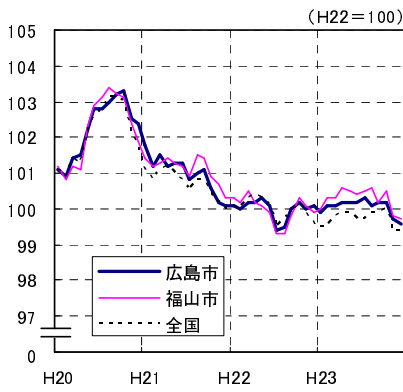

# 広島市、福山市及び全国の消費者物価指数の推移 (総合指数, 生鮮食品を除く総合指数及び10大費目指数)

総合指数

生鮮食品を除く総合指数

食料指数

住居指数

光熱・水道指数

家具・家事用品指数

被服及び履物指数