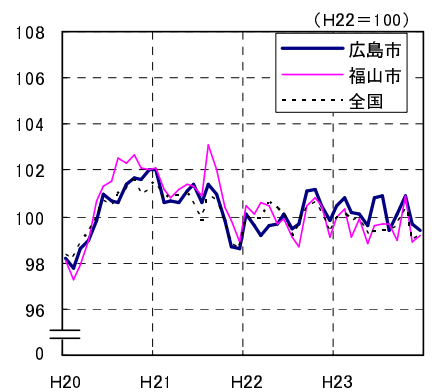

# 広島市、福山市及び全国の消費者物価指数の推移 (総合指数, 生鮮食品を除く総合指数及び10大費目指数)

総合指数

生鮮食品を除く総合指数

食料指数

住居指数

光熱・水道指数

家具・家事用品指数

被服及び履物指数