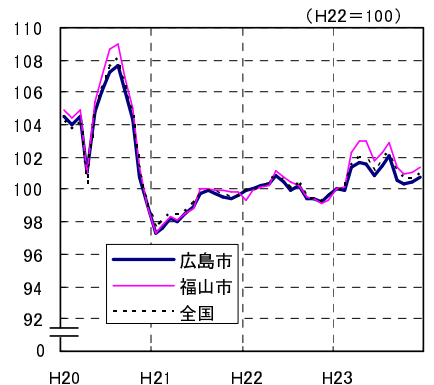

広島市、福山市及び全国の消費者物価指数の推移 (総合指数, 生鮮食品を除く総合指数及び10大費目指数)

交通・通信指数