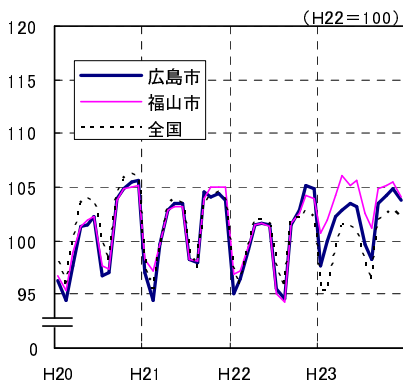

# 広島市、福山市及び全国の消費者物価指数の推移 (総合指数, 生鮮食品を除く総合指数及び10大費目指数)

総合指数

生鮮食品を除く総合指数

食料指数

住居指数

光熱・水道指数

家具・家事用品指数

被服及び履物指数