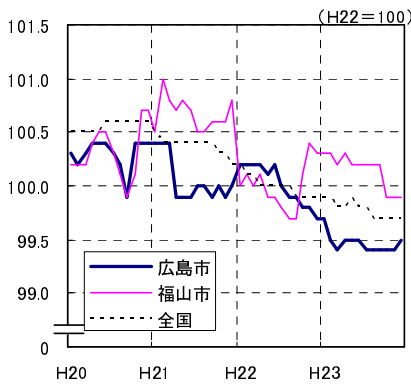

# 広島市、福山市及び全国の消費者物価指数の推移 (総合指数, 生鮮食品を除く総合指数及び10大費目指数)

総合指数

生鮮食品を除く総合指数

食料指数

住居指数

光熱・水道指数

家具・家事用品指数

被服及び履物指数

保健医療指数

交通・通信指数

教育指数

教養娯楽指数

諸雑費指数