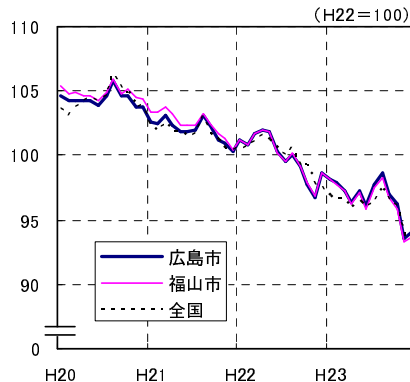

# 広島市、福山市及び全国の消費者物価指数の推移 (総合指数, 生鮮食品を除く総合指数及び10大費目指数)

総合指数

生鮮食品を除く総合指数

食料指数

住居指数

光熱・水道指数

家具・家事用品指数

被服及び履物指数

保健医療指数

交通・通信指数

教育指数

教養娯楽指数

諸雑費指数