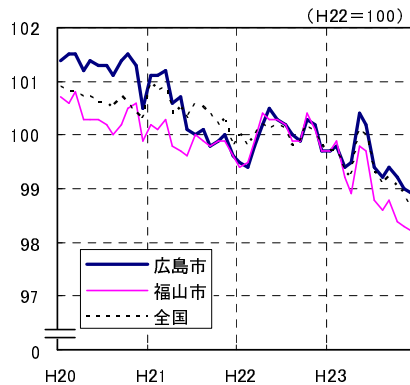

広島市、福山市及び全国の消費者物価指数の推移 (総合指数, 生鮮食品を除く総合指数及び10大費目指数)

保健医療指数