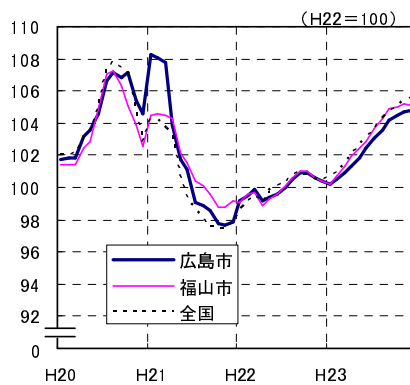

# 広島市、福山市及び全国の消費者物価指数の推移 (総合指数, 生鮮食品を除く総合指数及び10大費目指数)

総合指数

生鮮食品を除く総合指数

食料指数

住居指数

光熱・水道指数

家具・家事用品指数

被服及び履物指数