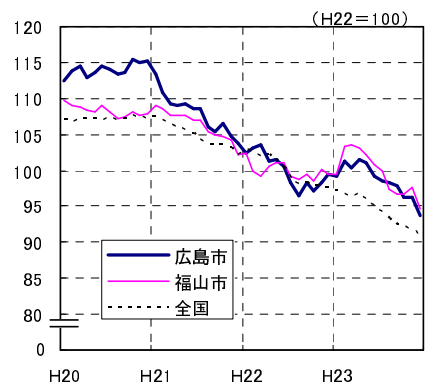

# 広島市、福山市及び全国の消費者物価指数の推移 (総合指数, 生鮮食品を除く総合指数及び10大費目指数)

総合指数

生鮮食品を除く総合指数

食料指数

住居指数

光熱・水道指数

家具・家事用品指数

被服及び履物指数