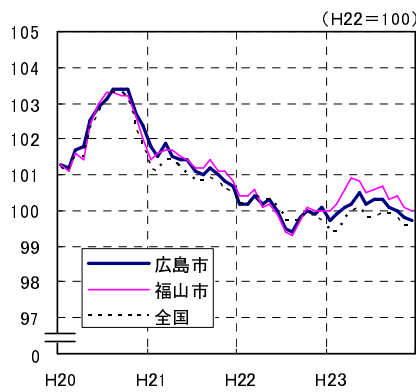

# 広島市、福山市及び全国の消費者物価指数の推移 (総合指数, 生鮮食品を除く総合指数及び10大費目指数)

総合指数

生鮮食品を除く総合指数

食料指数

住居指数

光熱・水道指数

家具・家事用品指数

被服及び履物指数