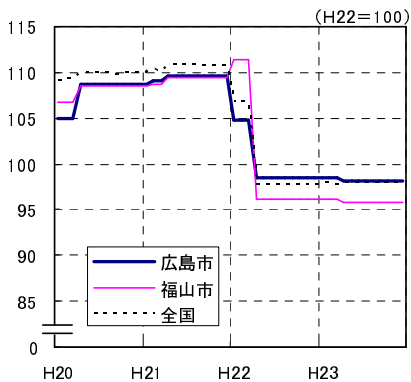

広島市、福山市及び全国の消費者物価指数の推移 (総合指数, 生鮮食品を除く総合指数及び10大費目指数)

教育指数