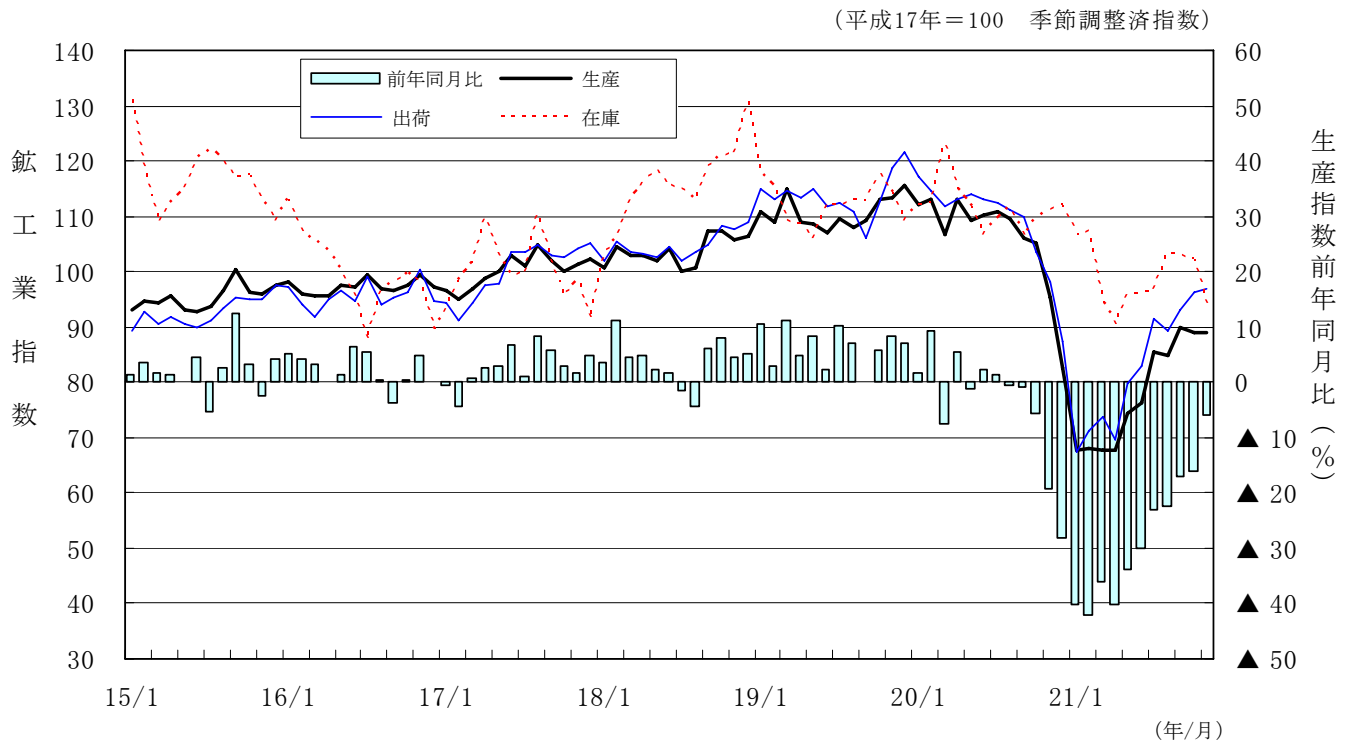

平成 21 年 11 月

広島県鋳工業生産・出荷・在庫指数

平成 17 年 基準

広島県鋳工業指数の推移

広島県